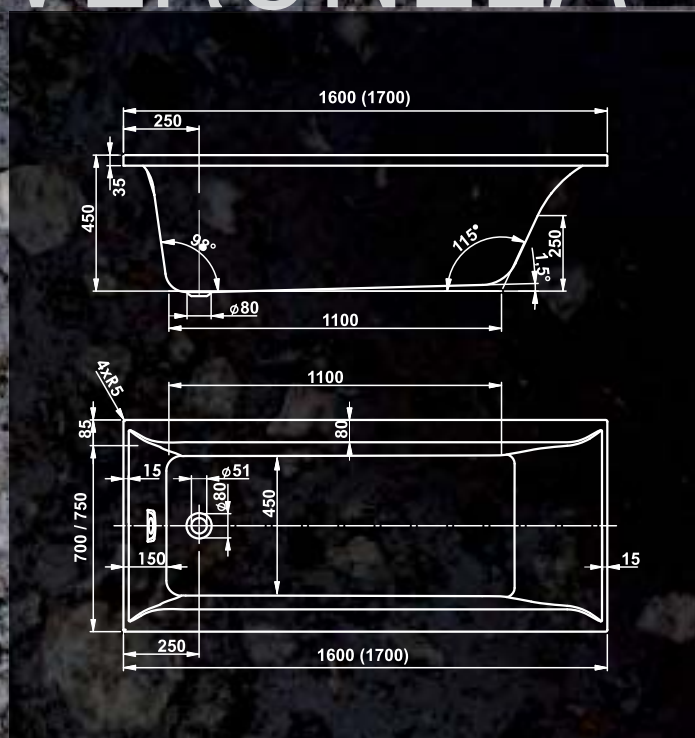

NEWline

VERONELA

TECHNICKÉ ÚDAJE

ROZMĚR	OBJEM	OBJ. KÓD	DOP. CENA S DPH
1600 x 700 x 450	190 l	VPBA167VEA2X-01/NO	7 900,- Kč
1700 x 750 x 450	226 l	VPBA170VEA2X-01/NO	8 550,- Kč
DOPLŇKY:			Ceny jsou včetně nožiček
PANEL ČELNÍ			
1600 x 550		VPPA16002FP2-01/DR	2320,- Kč
1700 x 550		VPPA17002FP2-01/DR	2420,- Kč
PANEL BOČNÍ			
700 x 550		VPPA07002EP2-01/DR	1410,- Kč
750 x 550		VPPA07502EP2-01/DR	1410,- Kč
VANOVÉ ZÁSTĚNY			
VIZ STR. 49 - 52			