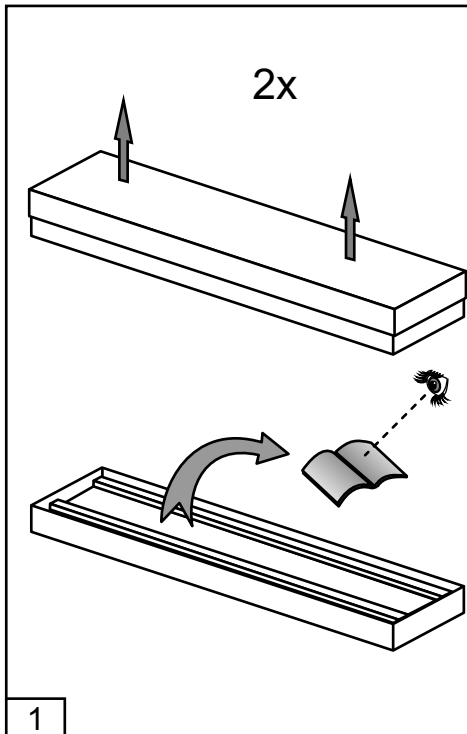

**RIHO**

**NAUTIC**

**Round / Square  
80-90-100**

No.	QTY.	Sketch	Article number
A	2		
B	6	 St5x60	130602560
C	6	 ø8mm	130805080
D	6	 M6x25	
E	1		162550272
F	1		162550274
G	2		
H	2	 	
I	1	 	562020006
J	4	  	562000110
K	2	  	562000115
	2	  	562000116
L	2		565165020
M	1		
N	16		566004020
O	2	 	162550268
P	2	 	
	3	 	
Q	1	 	162550264
R	2		