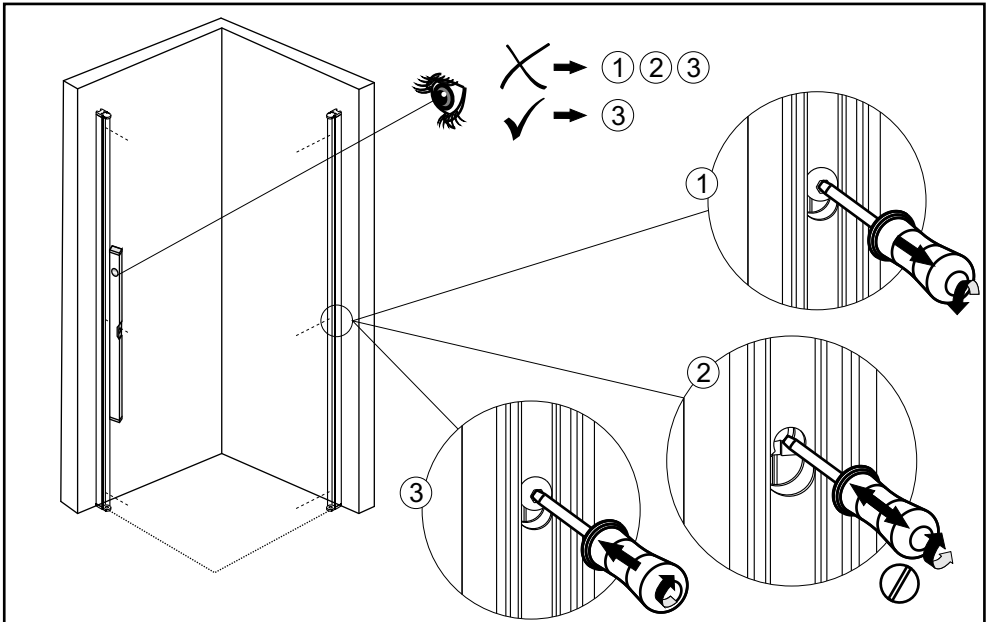

**RIHO**

**NAUTIC**

**Round / Square  
80-90-100**

No.	QTY.	Sketch	Article number
A	2		
B	6	 St5x60	130602560
C	6	 ø8mm	130805080
D	6	 M6x25	
E	1		162550272
F	1		162550274
G	2		
H	2	 	
I	1	 	562020006
J	4	  	562000110
K	2	  	562000115
	2	  	562000116
L	2		565165020
M	1		
N	16		566004020
O	2	 	162550268
P	2	 	
	3	 	
Q	1	 	162550264
R	2		