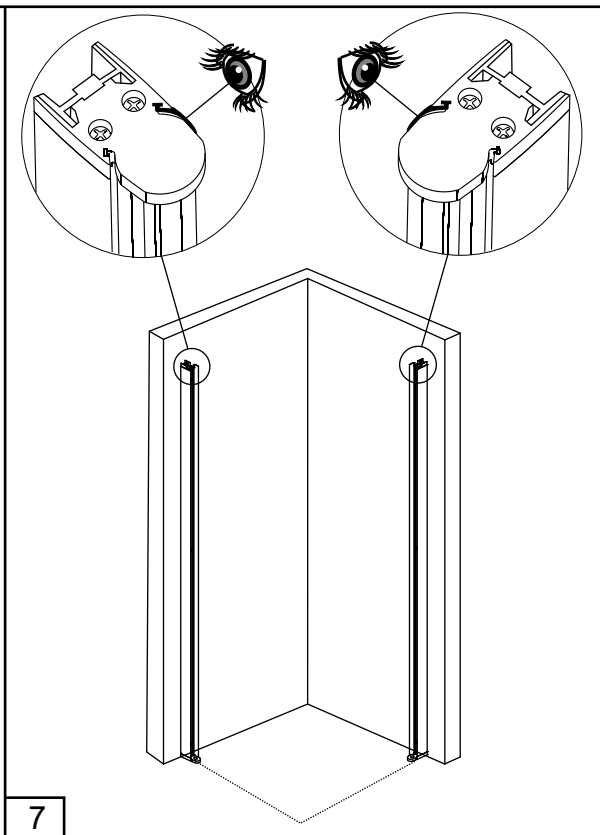

**RIHO**

**NAUTIC**

**Round / Square  
80-90-100**

No.	QTY.	Sketch	Article number
A	2		
B	6	 St5x60	130602560
C	6	 ø8mm	130805080
D	6	 M6x25	
E	1		162550272
F	1		162550274
G	2		
H	2	 	
I	1	 	562020006
J	4	  	562000110
K	2	  	562000115
	2	  	562000116
L	2		565165020
M	1		
N	16		566004020
O	2	 	162550268
P	2	 	
	3	 	
Q	1	 	162550264
R	2		