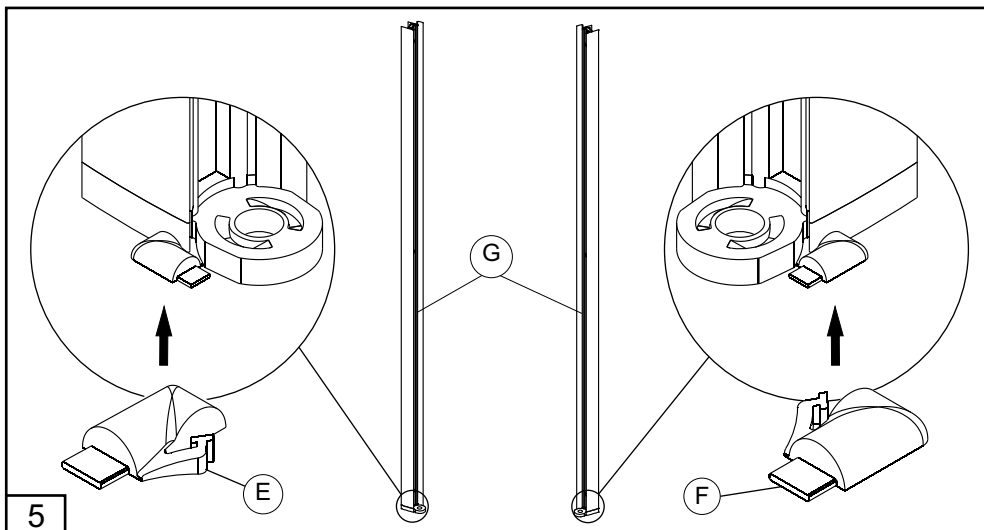

**RIHO**

**NAUTIC**

**Round / Square  
80-90-100**

No.	QTY.	Sketch	Article number
A	2		
B	6	 St5x60	130602560
C	6	 ø8mm	130805080
D	6	 M6x25	
E	1		162550272
F	1		162550274
G	2		
H	2	 	
I	1	 	562020006
J	4	  	562000110
K	2	  	562000115
	2	  	562000116
L	2		565165020
M	1		
N	16		566004020
O	2	 	162550268
P	2	 	
	3	 	
Q	1	 	162550264
R	2		