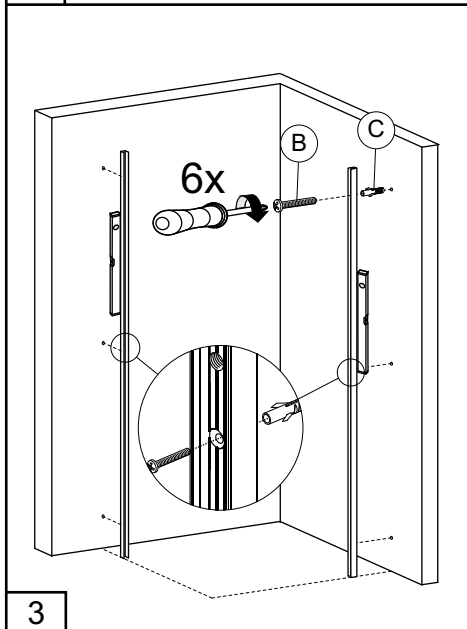

**RIHO**

**NAUTIC**

**Round / Square  
80-90-100**

No.	QTY.	Sketch	Article number
A	2		
B	6	 St5x60	130602560
C	6	 ø8mm	130805080
D	6	 M6x25	
E	1		162550272
F	1		162550274
G	2		
H	2	 	
I	1	 	562020006
J	4	  	562000110
K	2	  	562000115
	2	  	562000116
L	2		565165020
M	1		
N	16		566004020
O	2	 	162550268
P	2	 	
	3	 	
Q	1	 	162550264
R	2		