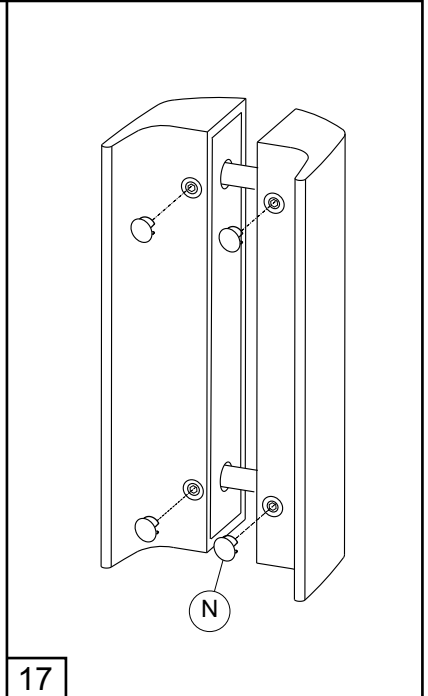

**RIHO**

**NAUTIC**

**Round / Square  
80-90-100**

No.	QTY.	Sketch	Article number
A	2		
B	6	 St5x60	130602560
C	6	 ø8mm	130805080
D	6	 M6x25	
E	1		162550272
F	1		162550274
G	2		
H	2	 	
I	1	 	562020006
J	4	  	562000110
K	2	  	562000115
	2	  	562000116
L	2		565165020
M	1		
N	16		566004020
O	2	 	162550268
P	2	 	
	3	 	
Q	1	 	162550264
R	2		

8

2x

9

15

16

18

19