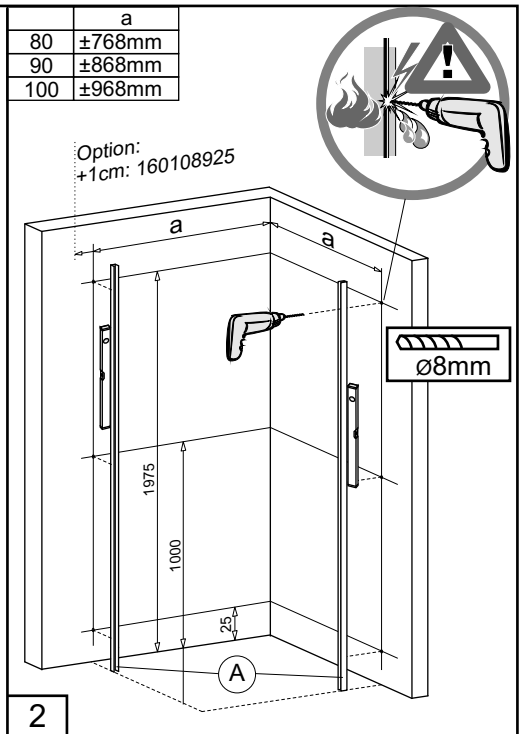

**RIHO**

**NAUTIC**

**Round / Square  
80-90-100**

No.	QTY.	Sketch	Article number
A	2		
B	6	 St5x60	130602560
C	6	 ø8mm	130805080
D	6	 M6x25	
E	1		162550272
F	1		162550274
G	2		
H	2	 	
I	1	 	562020006
J	4	  	562000110
K	2	  	562000115
	2	  	562000116
L	2		565165020
M	1		
N	16		566004020
O	2	 	162550268
P	2	 	
	3	 	
Q	1	 	162550264
R	2		