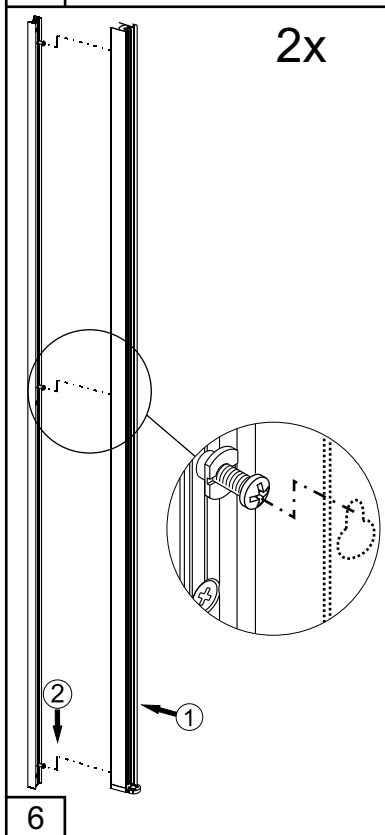

**RIHO**

**NAUTIC**

**Round / Square  
80-90-100**

No.	QTY.	Sketch	Article number
A	2		
B	6	 St5x60	130602560
C	6	 ø8mm	130805080
D	6	 M6x25	
E	1		162550272
F	1		162550274
G	2		
H	2	 	
I	1	 	562020006
J	4	  	562000110
K	2	  	562000115
	2	  	562000116
L	2		565165020
M	1		
N	16		566004020
O	2	 	162550268
P	2	 	
	3	 	
Q	1	 	162550264
R	2		

8

2x

9

15

16

18

19