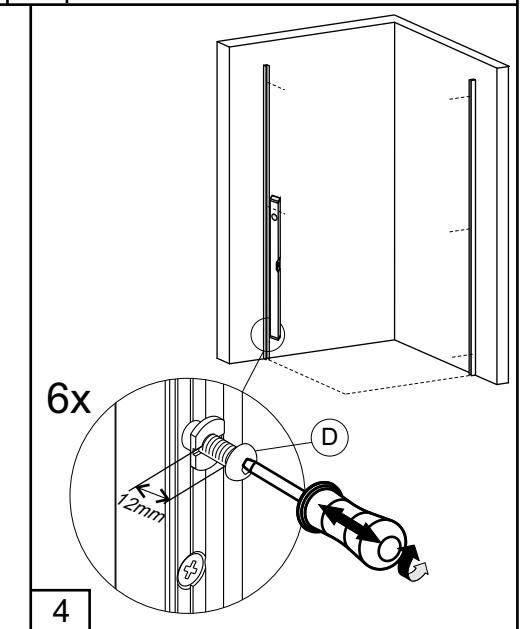

**RIHO**

**NAUTIC**

**Round / Square  
80-90-100**

No.	QTY.	Sketch	Article number
A	2		
B	6	 St5x60	130602560
C	6	 ø8mm	130805080
D	6	 M6x25	
E	1		162550272
F	1		162550274
G	2		
H	2	 	
I	1	 	562020006
J	4	  	562000110
K	2	  	562000115
	2	  	562000116
L	2		565165020
M	1		
N	16		566004020
O	2	 	162550268
P	2	 	
	3	 	
Q	1	 	162550264
R	2		