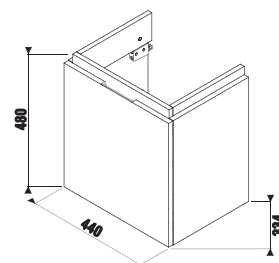

skříňka pod asymetrické umývatko 45 cm

NOVINKA

Číslo výrobku	Popis výrobku	Barva
		 tmavá borovice  dub  bílý lesklý lak
4.OJ42.0.100.500.1	skříňka pod asymetrické umývatko 45x25 cm 8.1142.3/4, výklopné dveře	3 887 Kč
4.OJ42.0.100.461.1	skříňka pod asymetrické umývatko 45x25 cm 8.1142.3/4, výklopné dveře	3 350 Kč
4.OJ42.0.100.519.1	skříňka pod asymetrické umývatko 45x25 cm 8.1142.3/4, výklopné dveře	3 350 Kč
4.OJ42.0.200.500.1	skříňka pod asymetrické umývatko 45x25 cm 8.1142.3/4, 2 dveře	3 558 Kč
4.OJ42.0.200.461.1	skříňka pod asymetrické umývatko 45x25 cm 8.1142.3/4, 2 dveře	3 010 Kč
4.OJ42.0.200.519.1	skříňka pod asymetrické umývatko 45x25 cm 8.1142.3/4, 2 dveře	3 010 Kč

Podumyvadlové skříňky kombinujte s místošetřícím sifonem Jika 8.9424.6.000.000.1.

skříňka pod umývatko 45 cm

NOVINKA

Číslo výrobku	Popis výrobku	Barva
		 tmavá borovice  dub  bílý lesklý lak
4.OJ42.1.301.500.1	skříňka pod umývatko 45x34 cm 8.1142.2, 1 zásuvka	4 809 Kč
4.OJ42.1.301.461.1	skříňka pod umývatko 45x34 cm 8.1142.2, 1 zásuvka	4 261 Kč
4.OJ42.1.301.519.1	skříňka pod umývatko 45x34 cm 8.1142.2, 1 zásuvka	4 261 Kč

Podumyvadlové skříňky kombinujte s místošetřícím sifonem Jika 8.9424.6.000.000.1.

skříňka pod umyvadlo 55 cm

NOVINKA

Číslo výrobku	Popis výrobku	Barva
		 tmavá borovice  dub  bílý lesklý lak
4.OJ42.2.301.500.1	skříňka pod umyvadlo 55 cm 8.1042.2, 1 zásuvka	5 057 Kč
4.OJ42.2.301.461.1	skříňka pod umyvadlo 55 cm 8.1042.2, 1 zásuvka	4 509 Kč
4.OJ42.2.301.519.1	skříňka pod umyvadlo 55 cm 8.1042.2, 1 zásuvka	4 509 Kč