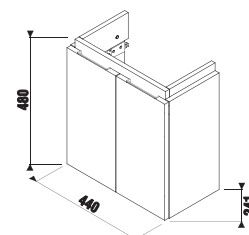

skříňka pod asymetrické umývatko 45 cm

NOVINKA

Číslo výrobku	Popis výrobku	Barva
		 tmavá borovice  dub  bílý lesklý lak
4.OJ42.0.100.500.1	skříňka pod asymetrické umývatko 45x25 cm 8.1142.3/4, výklopné dveře	3 887 Kč
4.OJ42.0.100.461.1	skříňka pod asymetrické umývatko 45x25 cm 8.1142.3/4, výklopné dveře	3 350 Kč
4.OJ42.0.100.519.1	skříňka pod asymetrické umývatko 45x25 cm 8.1142.3/4, výklopné dveře	3 350 Kč
4.OJ42.0.200.500.1	skříňka pod asymetrické umývatko 45x25 cm 8.1142.3/4, 2 dveře	3 558 Kč
4.OJ42.0.200.461.1	skříňka pod asymetrické umývatko 45x25 cm 8.1142.3/4, 2 dveře	3 010 Kč
4.OJ42.0.200.519.1	skříňka pod asymetrické umývatko 45x25 cm 8.1142.3/4, 2 dveře	3 010 Kč

Podumyvadlové skříňky kombinujte s místošetřícím sifonem Jika 8.9424.6.000.000.1.

skříňka pod umývatko 45 cm

NOVINKA

Číslo výrobku	Popis výrobku	Barva
		 tmavá borovice  dub  bílý lesklý lak
4.OJ42.1.301.500.1	skříňka pod umývatko 45x34 cm 8.1142.2, 1 zásuvka	4 809 Kč
4.OJ42.1.301.461.1	skříňka pod umývatko 45x34 cm 8.1142.2, 1 zásuvka	4 261 Kč
4.OJ42.1.301.519.1	skříňka pod umývatko 45x34 cm 8.1142.2, 1 zásuvka	4 261 Kč

Podumyvadlové skříňky kombinujte s místošetřícím sifonem Jika 8.9424.6.000.000.1.

skříňka pod umyvadlo 55 cm

NOVINKA

Číslo výrobku	Popis výrobku	Barva
		 tmavá borovice  dub  bílý lesklý lak
4.OJ42.2.301.500.1	skříňka pod umyvadlo 55 cm 8.1042.2, 1 zásuvka	5 057 Kč
4.OJ42.2.301.461.1	skříňka pod umyvadlo 55 cm 8.1042.2, 1 zásuvka	4 509 Kč
4.OJ42.2.301.519.1	skříňka pod umyvadlo 55 cm 8.1042.2, 1 zásuvka	4 509 Kč