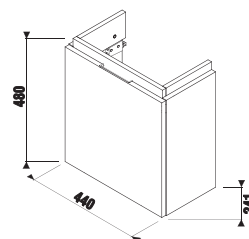

skříňka pod asymetrické umývatko 45 cm

NOVINKA

Číslo výrobku	Popis výrobku	Barva
		 tmavá borovice  dub  bílý lesklý lak
4.OJ42.0.100.500.1	skříňka pod asymetrické umývatko 45x25 cm 8.1142.3/4, výklopné dveře	3 887 Kč
4.OJ42.0.100.461.1	skříňka pod asymetrické umývatko 45x25 cm 8.1142.3/4, výklopné dveře	3 350 Kč
4.OJ42.0.100.519.1	skříňka pod asymetrické umývatko 45x25 cm 8.1142.3/4, výklopné dveře	3 350 Kč
4.OJ42.0.200.500.1	skříňka pod asymetrické umývatko 45x25 cm 8.1142.3/4, 2 dveře	3 558 Kč
4.OJ42.0.200.461.1	skříňka pod asymetrické umývatko 45x25 cm 8.1142.3/4, 2 dveře	3 010 Kč
4.OJ42.0.200.519.1	skříňka pod asymetrické umývatko 45x25 cm 8.1142.3/4, 2 dveře	3 010 Kč

Podumyvadlové skříňky kombinujte s místošetřícím sifonem Jika 8.9424.6.000.000.1.

skříňka pod umývatko 45 cm

NOVINKA

Číslo výrobku	Popis výrobku	Barva
		 tmavá borovice  dub  bílý lesklý lak
4.OJ42.1.301.500.1	skříňka pod umývatko 45x34 cm 8.1142.2, 1 zásuvka	4 809 Kč
4.OJ42.1.301.461.1	skříňka pod umývatko 45x34 cm 8.1142.2, 1 zásuvka	4 261 Kč
4.OJ42.1.301.519.1	skříňka pod umývatko 45x34 cm 8.1142.2, 1 zásuvka	4 261 Kč

Podumyvadlové skříňky kombinujte s místošetřícím sifonem Jika 8.9424.6.000.000.1.

skříňka pod umyvadlo 55 cm

NOVINKA

Číslo výrobku	Popis výrobku	Barva
		 tmavá borovice  dub  bílý lesklý lak
4.OJ42.2.301.500.1	skříňka pod umyvadlo 55 cm 8.1042.2, 1 zásuvka	5 057 Kč
4.OJ42.2.301.461.1	skříňka pod umyvadlo 55 cm 8.1042.2, 1 zásuvka	4 509 Kč
4.OJ42.2.301.519.1	skříňka pod umyvadlo 55 cm 8.1042.2, 1 zásuvka	4 509 Kč