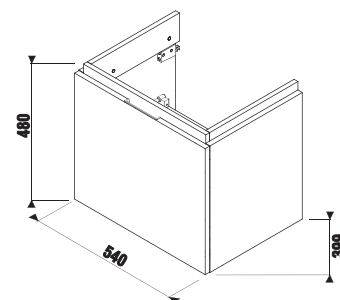

Podumyvadlové skříňky kombinujte s místošetřícím sifonem Jika 8.9424.6.000.000.1.

skříňka pod umývatko 45 cm

NOVINKA

Číslo výrobku	Popis výrobku	Barva
		 tmavá borovice  dub  bílý lesklý lak
4.OJ42.1.301.500.1	skříňka pod umývatko 45x34 cm 8.1142.2, 1 zásuvka	4 809 Kč
4.OJ42.1.301.461.1	skříňka pod umývatko 45x34 cm 8.1142.2, 1 zásuvka	4 261 Kč
4.OJ42.1.301.519.1	skříňka pod umývatko 45x34 cm 8.1142.2, 1 zásuvka	4 261 Kč

Podumyvadlové skříňky kombinujte s místošetřícím sifonem Jika 8.9424.6.000.000.1.

skříňka pod umyvadlo 55 cm

NOVINKA

Číslo výrobku	Popis výrobku	Barva
		 tmavá borovice  dub  bílý lesklý lak
4.OJ42.2.301.500.1	skříňka pod umyvadlo 55 cm 8.1042.2, 1 zásuvka	5 057 Kč
4.OJ42.2.301.461.1	skříňka pod umyvadlo 55 cm 8.1042.2, 1 zásuvka	4 509 Kč
4.OJ42.2.301.519.1	skříňka pod umyvadlo 55 cm 8.1042.2, 1 zásuvka	4 509 Kč