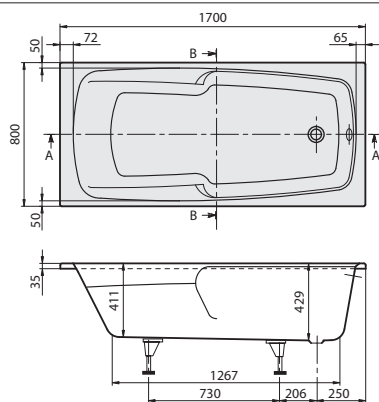

MEANDER Solo (Obdélníková 1700 x 800) akrylátová

Není součástí dodávky:

Sada noh není standardní součástí dodávky.

R = Příklad pro nástěnnou baterii S = Příklad pro přívod proudu

Objednací číslo	Název a provedení	Rozměry d x š	Rozměry dna d x š	Hloubka	Obsah (l) vč. 1 osoby	Váha kg	Vestavná výška (h)	Cena
BA 170 MEA 2V-XX	Meander	1700 x 800	1270 x 550	429	162	25	540	1.357,-
BA 170 MEA 2HGV-XX	Meander, vč. úchyty pro madla							

Příslušenství k vanám:

Objednací číslo	Popis	Cena
900PS178PRO2BFN	Pro box, pro montáž do niky (jen čelní krycí panel a rám), 1700 x 800 x 625 mm	420,-
900PS178PRO2BCN	Pro box, pro montáž do rohu (čelní krycí panel, koncový krycí panel a rám), 1700 x 800 x 625 mm	546,-
900Y1	TouchLight, 1 bodové LED svítidlo s bílým světlem, předmontované	551,-
900Y3	TouchLight, 1 bodové LED svítidlo s barevným světlem (6 barev a stídací režim), předmontované	595,-
4000000266	Nohy pro vany, plastové, pro vany s plochým dnem, nastavitelné od 145 do 180 mm	74,-
88820000	2 kovové nohy a nástěnná konzole, nastavitelné od 130 – 200 mm	100,-
90950461	Vhodná odpadová a přepáková armatura, NOVÝ, pochromováno	154,-
90600361	Multiplex Trio, NOVÝ, pochromováno	384,-
90600461	Multiplex Trio, vč. přerušeni potrubí, NOVÝ, pochromováno	625,-
91360061	Madla, 1 pár = 2 madla, pochromováno	267,-
9009060000	Opěrka hlavy, světle modrá	138,-
99480000	Otvory, pro armatury ve vanách/dřevěné konzole	24,-

Vhodné pro následující masážní systémy (cena bez vany):

Kód masážního systému	WAE	WWE	WCE	FAE	FWE	FCE
Montážní výška (až k okraji)	575 / 615	575 / 615	575 / 615	575 / 615	575 / 615	575 / 615
Výška multiboxu	625	625	625	625	625	625
Počet trysek	8	8	16	12	16	28
Cena	2.596,-	2.596,-	4.820,-	2.921,-	3.815,-	6.371,-
Příslušenství k masážnímu systému podle modelu						