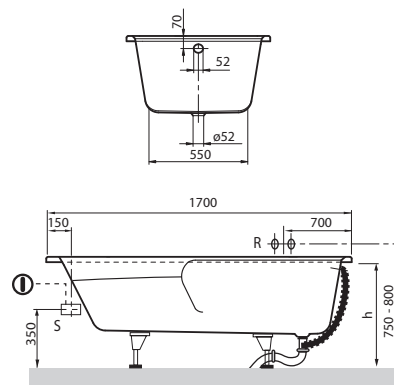

MEANDER Solo (Obdélníková 1700 x 800) akrylátová

Není součástí dodávky:

Sada noh není standardní součástí dodávky.

R = Příklad pro nástěnnou baterii S = Příklad pro přívod proudu

Objednací číslo	Název a provedení	Rozměry d x š	Rozměry dna d x š	Hloubka	Obsah (l) vč. 1 osoby	Váha kg	Vestavná výška (h)	Cena
BA 170 MEA 2V-XX	Meander	1700 x 800	1270 x 550	429	162	25	540	1.357,-
BA 170 MEA 2HGV-XX	Meander, vč. úchyty pro madla							

Příslušenství k vanám:

Objednací číslo	Popis	Cena
900PS178PRO2BFN	Pro box, pro montáž do niky (jen čelní krycí panel a rám), 1700 x 800 x 625 mm	420,-
900PS178PRO2BCN	Pro box, pro montáž do rohu (čelní krycí panel, koncový krycí panel a rám), 1700 x 800 x 625 mm	546,-
900Y1	TouchLight, 1 bodové LED svítidlo s bílým světlem, předmontované	551,-
900Y3	TouchLight, 1 bodové LED svítidlo s barevným světlem (6 barev a stídací režim), předmontované	595,-
4000000266	Nohy pro vany, plastové, pro vany s plochým dnem, nastavitelné od 145 do 180 mm	74,-
88820000	2 kovové nohy a nástěnná konzole, nastavitelné od 130 – 200 mm	100,-
90950461	Vhodná odpadová a přepáková armatura, NOVÝ, pochromováno	154,-
90600361	Multiplex Trio, NOVÝ, pochromováno	384,-
90600461	Multiplex Trio, vč. přerušeni potrubí, NOVÝ, pochromováno	625,-
91360061	Madla, 1 pár = 2 madla, pochromováno	267,-
9009060000	Opěrka hlavy, světle modrá	138,-
99480000	Otvory, pro armatury ve vanách/dřevěné konzole	24,-

Vhodné pro následující masážní systémy (cena bez vany):

Kód masážního systému	WAE	WWE	WCE	FAE	FWE	FCE
Montážní výška (až k okraji)	575 / 615	575 / 615	575 / 615	575 / 615	575 / 615	575 / 615
Výška multiboxu	625	625	625	625	625	625
Počet trysek	8	8	16	12	16	28
Cena	2.596,-	2.596,-	4.820,-	2.921,-	3.815,-	6.371,-
Příslušenství k masážnímu systému podle modelu						