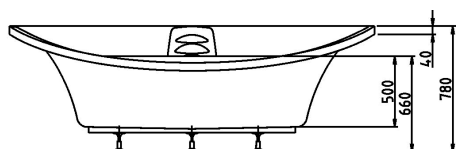

MAXIMUM

V	Hz	Midi plus	Turboair	Turboair kombi	Maximum
220-230	50	1,2 kW	1 kW	2 kW	2,2 kW

hydromasážní systémy DECOO – BERMUDA 155

	kód	CZK bez DPH	CZK s DPH
MIDI PLUS (provedení trysek chrom)	3345MP	71 200,-	84 728,-
TURBOAIR (provedení trysek chrom)	3345TB	65 240,-	77 636,-

hydromasážní systémy DECOO – BERMUDA 165

	kód	CZK bez DPH	CZK s DPH
MIDI PLUS (provedení trysek chrom)	2945MP	74 850,-	89 072,-
TURBOAIR (provedení trysek chrom)	2945TB	68 890,-	81 979,-

kód CZK bez DPH CZK s DPH

MAXIMUM (provedení trysek chrom)	3345MX	91 150,-	108 469,-

kód CZK bez DPH CZK s DPH

MAXIMUM (provedení trysek chrom)	2945MX	94 800,-	112 812,-