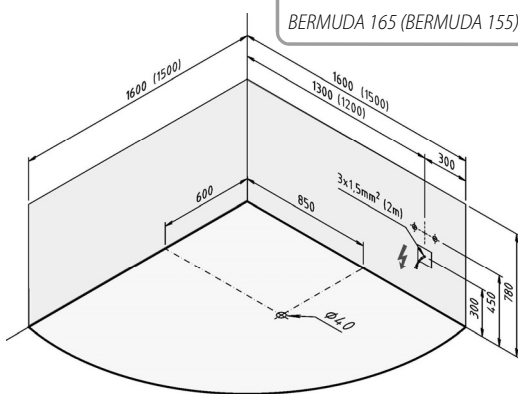

MAXIMUM

V	Hz	Midi plus	Turboair	Turboair kombi	Maximum
220-230	50	1,2 kW	1 kW	2 kW	2,2 kW

hydromasážní systémy DECOO – BERMUDA 155

	kód	CZK bez DPH	CZK s DPH
MIDI PLUS (provedení trysek chrom)	3345MP	71 200,-	84 728,-
TURBOAIR (provedení trysek chrom)	3345TB	65 240,-	77 636,-

hydromasážní systémy DECOO – BERMUDA 165

	kód	CZK bez DPH	CZK s DPH
MIDI PLUS (provedení trysek chrom)	2945MP	74 850,-	89 072,-
TURBOAIR (provedení trysek chrom)	2945TB	68 890,-	81 979,-

kód CZK bez DPH CZK s DPH

MAXIMUM (provedení trysek chrom)	3345MX	91 150,-	108 469,-

kód CZK bez DPH CZK s DPH

MAXIMUM (provedení trysek chrom)	2945MX	94 800,-	112 812,-