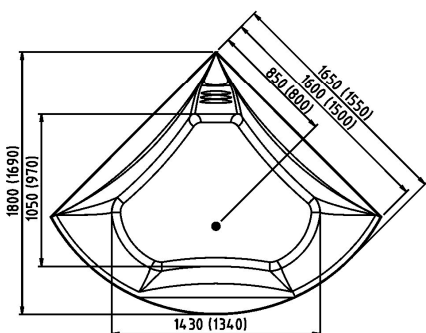

MAXIMUM

V	Hz	Midi plus	Turboair	Turboair kombi	Maximum
220-230	50	1,2 kW	1 kW	2 kW	2,2 kW

hydromasážní systémy DECOO – BERMUDA 155

	kód	CZK bez DPH	CZK s DPH
MIDI PLUS (provedení trysek chrom)	3345MP	71 200,-	84 728,-
TURBOAIR (provedení trysek chrom)	3345TB	65 240,-	77 636,-

hydromasážní systémy DECOO – BERMUDA 165

	kód	CZK bez DPH	CZK s DPH
MIDI PLUS (provedení trysek chrom)	2945MP	74 850,-	89 072,-
TURBOAIR (provedení trysek chrom)	2945TB	68 890,-	81 979,-

kód CZK bez DPH CZK s DPH

MAXIMUM (provedení trysek chrom)	3345MX	91 150,-	108 469,-

kód CZK bez DPH CZK s DPH

MAXIMUM (provedení trysek chrom)	2945MX	94 800,-	112 812,-