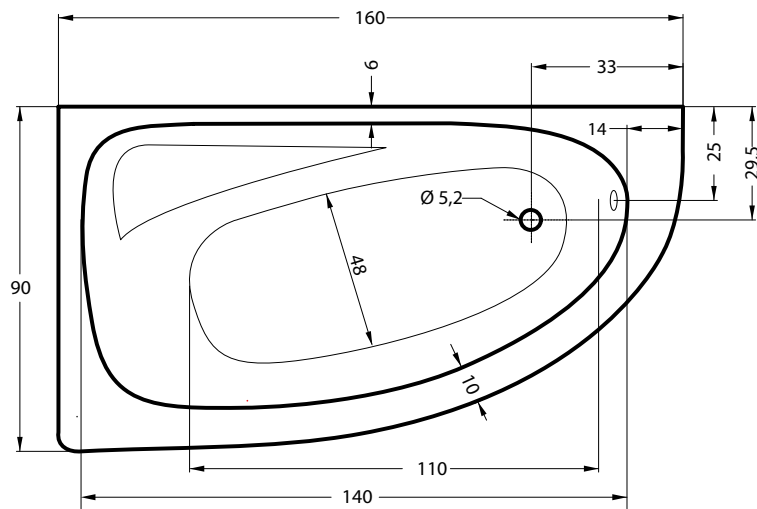

LINE AV 160

160 x 90 x 42 cm, výška panelu 56 cm

L

P