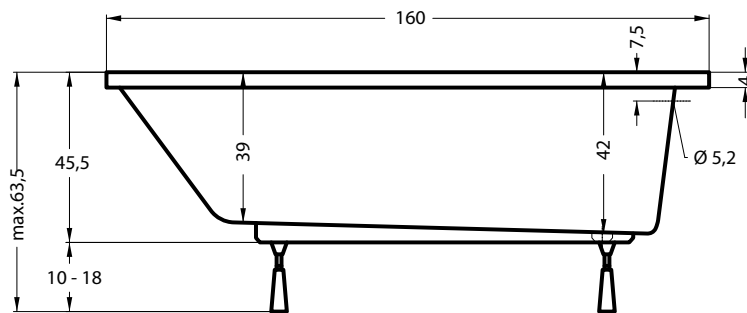

LINE AV 160

160 x 90 x 42 cm, výška panelu 56 cm

L

P