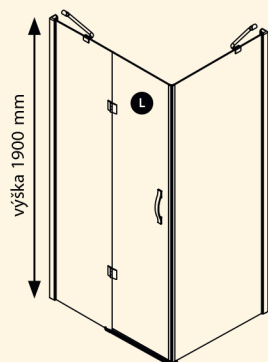

OBDÉLNÍK – přímý vstup

- dveře otočné s boční stěnou
- dveře jsou děleny na část otočnou a část pevnou
- variabilní levé či pravé provedení
- přístěnné profily nastavitelné až o 15 mm (řeší nerovnosti stěn)
- prahová lišta, magnetické a další těsnění zabraňují rozstříku vody
- dvě vzpěry zajišťující stabilitu koutu
- vhodné i do menších prostor (bezprostředně vedle boční stěny lze umístit další koupelňové zařízení)
- síla skel pevných částí je 8 mm, v otočné části 6 mm

Skleněná výplň

ČIRÉ

možné rozměrové varianty:

90×80, 100×80, 100×90, 110×80, 110×90, 120×80, 120×90

Typ	Kód	Typ skla	Montážní rozměry (v mm)	Vstup (v mm)	Cena v Kč	Cena v €
Dveře otočné 90 L/P	GL1190	ČIRÉ	870-885	600	10 290	448
Dveře otočné 100 L/P	GL1110	ČIRÉ	970-985	600	10 990	478
Dveře otočné 110 L/P	GL1111	ČIRÉ	1070-1085	600	12 610	548
Dveře otočné 120 L/P	GL1112	ČIRÉ	1170-1185	600	13 320	579
Boční stěna ke dveřím 80 L/P	GL5680	ČIRÉ	770-785	–	7 550	328
Boční stěna ke dveřím 90 L/P	GL5690	ČIRÉ	870-885	–	8 160	355