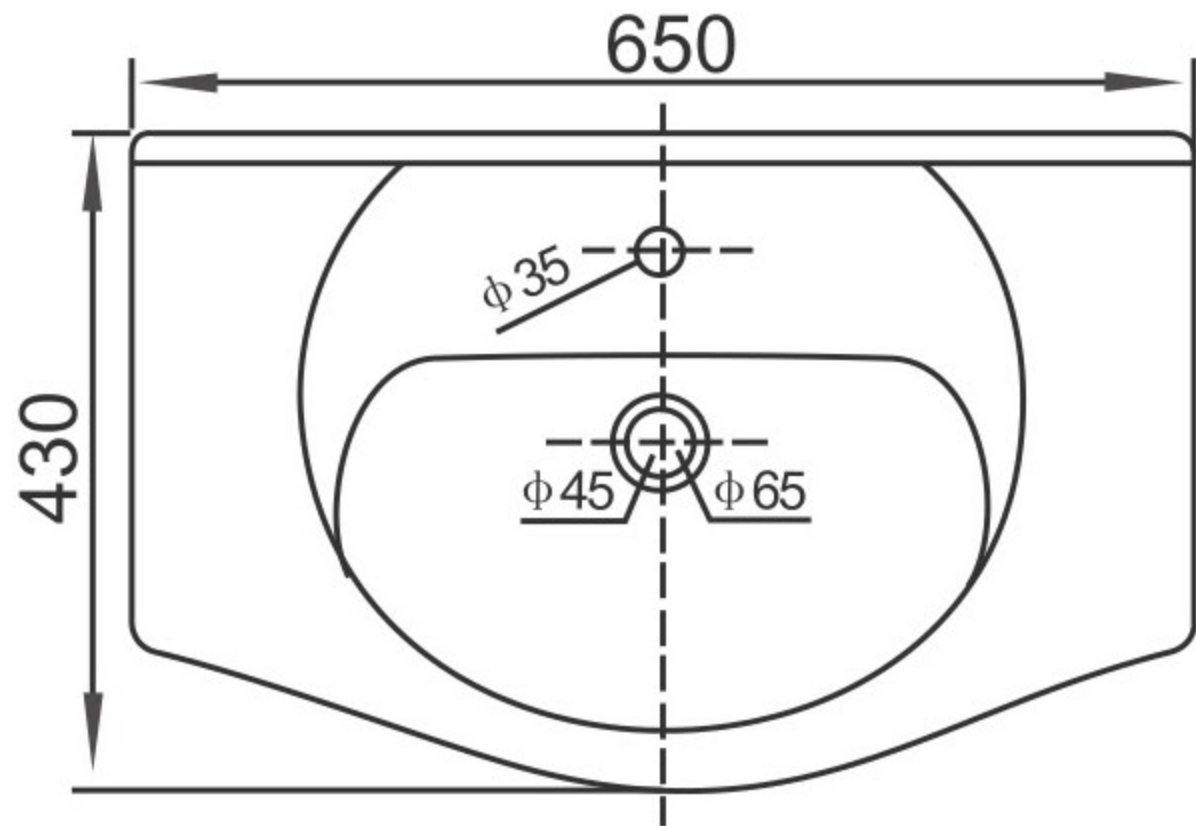

Size: 650 × 430 × 185mm

16065