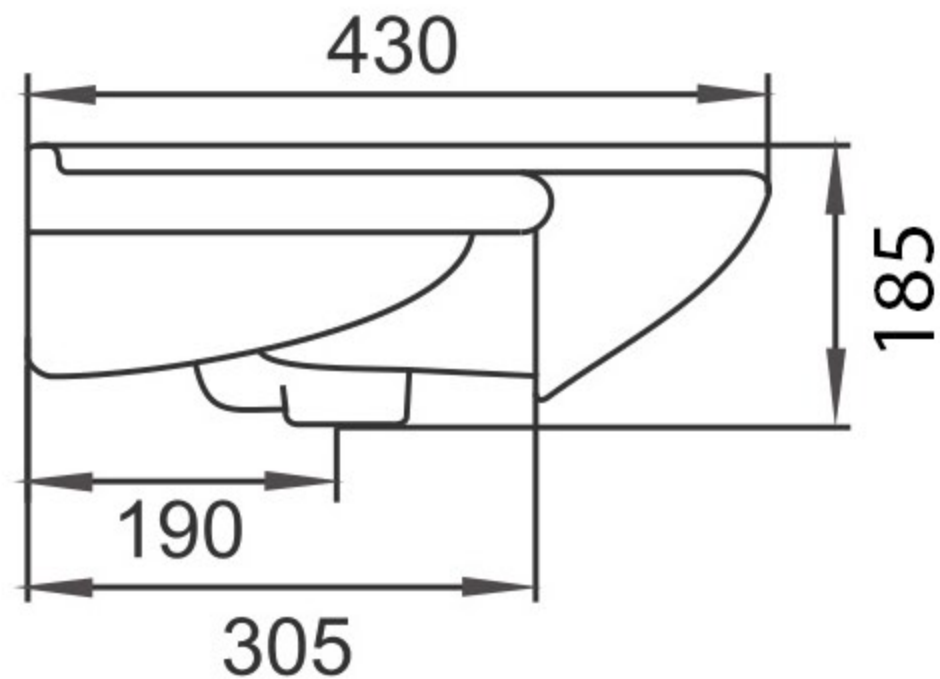

Size: 650 × 430 × 185mm

16065