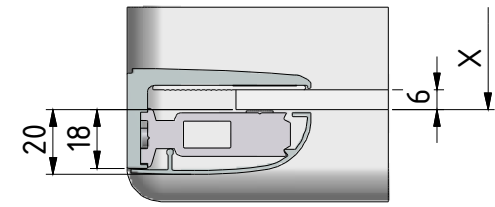

# TR2

TR2	X (mm)	
	MIN	MAX
800	750	770
900	850	870
1000	950	970

M6248

Roltechnik a.s.; Czech Republic, 56933 Třebořov 160,  
 tel.: +420 461 324 301, fax: +420 461 324 297,  
 http://www.roltechnik.com; e-mail: [objednavky@roltechnik.cz](mailto:objednavky@roltechnik.cz)