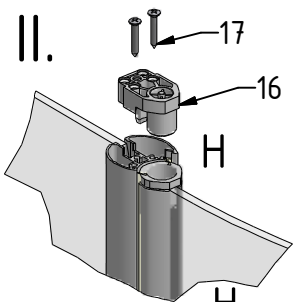

# TR2

TR2	X (mm)	
	MIN	MAX
800	750	770
900	850	870
1000	950	970

M6248

Roltechnik a.s.; Czech Republic, 56933 Třebořov 160,  
 tel.: +420 461 324 301, fax: +420 461 324 297,  
 http://www.roltechnik.com; e-mail: [objednavky@roltechnik.cz](mailto:objednavky@roltechnik.cz)