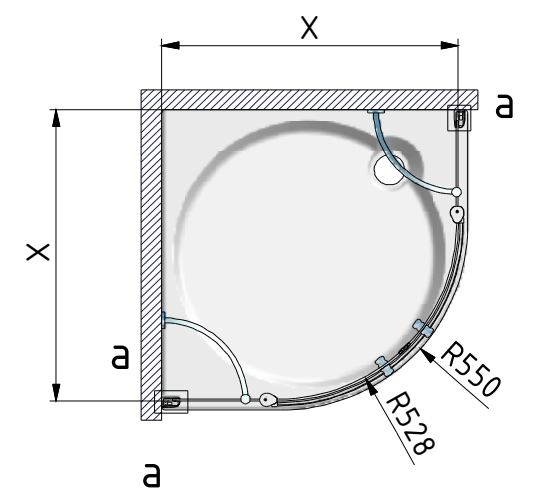

# TR2

TR2	X (mm)	
	MIN	MAX
800	750	770
900	850	870
1000	950	970

M6248

Roltechnik a.s.; Czech Republic, 56933 Třebořov 160,  
 tel.: +420 461 324 301, fax: +420 461 324 297,  
 http://www.roltechnik.com; e-mail: [objednavky@roltechnik.cz](mailto:objednavky@roltechnik.cz)