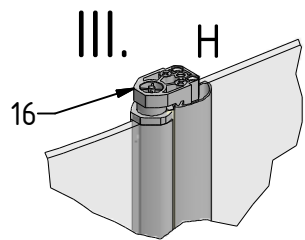

# TR2

TR2	X (mm)	
	MIN	MAX
800	750	770
900	850	870
1000	950	970

M6248

Roltechnik a.s.; Czech Republic, 56933 Třebořov 160,  
 tel.: +420 461 324 301, fax: +420 461 324 297,  
 http://www.roltechnik.com; e-mail: [objednavky@roltechnik.cz](mailto:objednavky@roltechnik.cz)