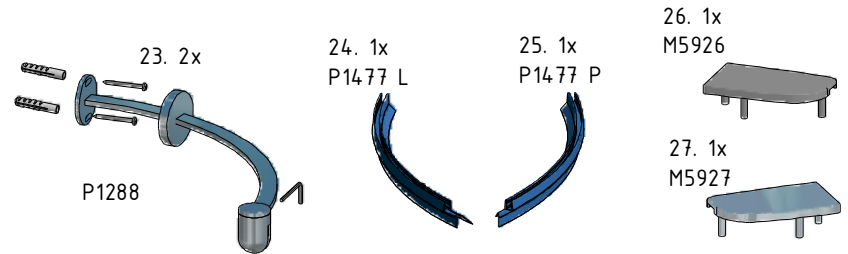

# 1-4 TR2

# TR2

TR2	X (mm)	
	MIN	MAX
800	750	770
900	850	870
1000	950	970

M6248

Roltechnik a.s.; Czech Republic, 56933 Třebořov 160,  
 tel.: +420 461 324 301, fax: +420 461 324 297,  
 http://www.roltechnik.com; e-mail: [objednavky@roltechnik.cz](mailto:objednavky@roltechnik.cz)