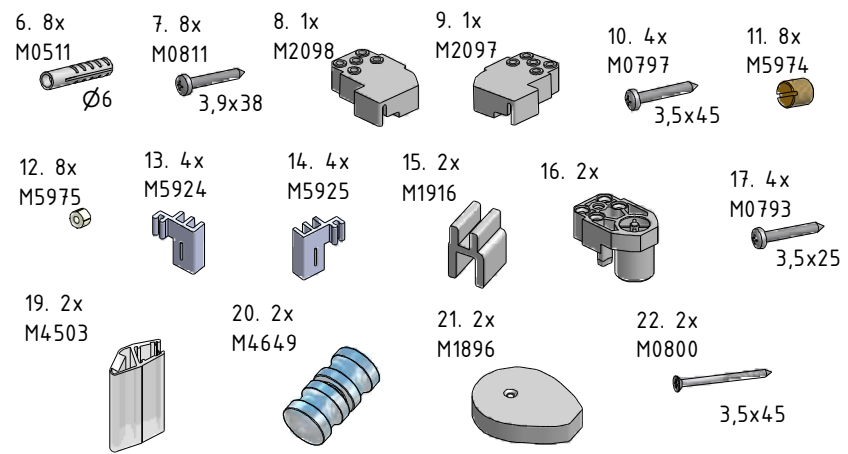

# 1-4 TR2

# TR2

TR2	X (mm)	
	MIN	MAX
800	750	770
900	850	870
1000	950	970

M6248

Roltechnik a.s.; Czech Republic, 56933 Třebořov 160,  
 tel.: +420 461 324 301, fax: +420 461 324 297,  
 http://www.roltechnik.com; e-mail: [objednavky@roltechnik.cz](mailto:objednavky@roltechnik.cz)

3-4  
TR2