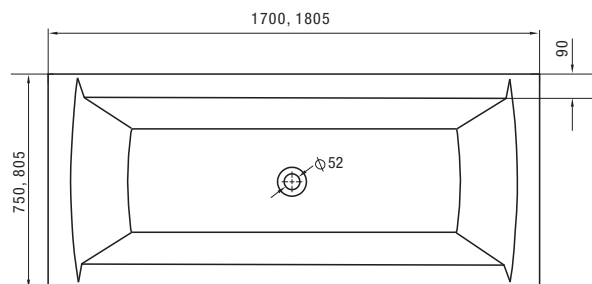

ANCONA

→ oboustranná vana ←

Vana s ostrými křivkami a s velkým koupacím prostorem nabízí pohodlí i vyšším osobám a uspokojí každého zákazníka. Je určena pro oboustranné ležení.

kód	rozměr / objem	cena
VANANC17	1700 x 750 mm / 170 l	8 590 Kč
VANANC18	1800 x 800 mm / 180 l	9 790 Kč

VANROCP217ANC (1700 mm), VANROCP218ANC (1800 mm)
– čelní panel hladký, akryl 3 990 Kč

VANROBP275ANC (750 mm), VANROBP280ANC (800 mm)
– boční panel hladký, akryl 2 290 Kč

VANDP1417WANC17 (wenge), VANDP1417EANC17 (exklusiv),
VANDP1417CANC17 (classic) – čelní panel dřevěný 1700 mm 6 490 Kč

VANDP1819WANC18 (wenge), VANDP1819EANC18 (exklusiv),
VANDP1819CANC18 (classic) – čelní panel dřevěný 1800 mm 6 490 Kč

VANDP7012WANC75 (wenge), VANDP7012EANC75 (exklusiv),
VANDP7012CANC75 (classic) – boční panel dřevěný 750 mm 4 390 Kč

VANDP7012WANC80 (wenge), VANDP7012EANC80 (exklusiv),
VANDP7012CANC80 (classic) – boční panel dřevěný 800 mm 4 390 Kč

Výška čelního panelu 560 + 40 mm okraj vany

Čelní panely k vanám
více na str. 107