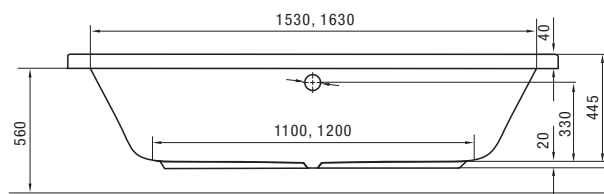

ANCONA

→ oboustranná vana ←

Vana s ostrými křivkami a s velkým koupacím prostorem nabízí pohodlí i vyšším osobám a uspokojí každého zákazníka. Je určena pro oboustranné ležení.

kód	rozměr / objem	cena
VANANC17	1700 x 750 mm / 170 l	8 590 Kč
VANANC18	1800 x 800 mm / 180 l	9 790 Kč

VANROCP217ANC (1700 mm), VANROCP218ANC (1800 mm)
– čelní panel hladký, akryl 3 990 Kč

VANROBP275ANC (750 mm), VANROBP280ANC (800 mm)
– boční panel hladký, akryl 2 290 Kč

VANDP1417WANC17 (wenge), VANDP1417EANC17 (exklusiv),
VANDP1417CANC17 (classic) – čelní panel dřevěný 1700 mm 6 490 Kč

VANDP7012WANC80 (wenge), VANDP7012EANC80 (exklusiv),
VANDP7012CANC80 (classic) – boční panel dřevěný 800 mm 4 390 Kč

Výška čelního panelu 560 + 40 mm okraj vany

Čelní panely k vanám
více na str. 107