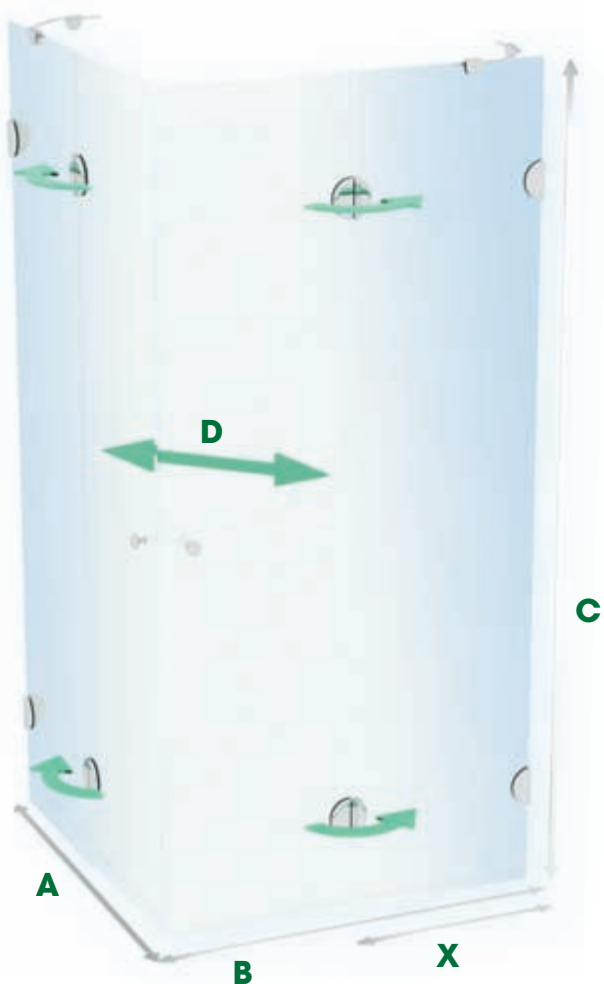

Sprchový kout čtvercový

Čtvercové sprchové kouty se skládají ze čtyř dílů skleněných výplní z čirého bezpečnostního tvrzeného skla.

vaničky

80 x 80 Juno.....	str. 116 ...	3.775,- Kč
80 x 80 Stefani.....	str. 117 ...	3.775,- Kč
80 x 80 Ikaria.....	str. 121 ...	3.775,- Kč
80 x 80 Bianca.....	str. 122 ...	3.775,- Kč
80 x 80 Venus 80.....	str. 125 ...	3.775,- Kč
90 x 90 Kea.....	str. 122 ...	4.295,- Kč
90 x 90 Libra.....	str. 116 ...	4.295,- Kč
90 x 90 Eris.....	str. 125 ...	4.295,- Kč
90 x 90 Venus 90.....	str. 125 ...	4.295,- Kč
100 x 100 Venus 100....	str. 125 ...	5.290,- Kč

Sprchová zástěna PSKRH. Použitá vanička IKARIA s krycím panelem.

Číré sklo

PSKRH 2/80 S

VZSP01315208000

20.990,- Kč

X 29 cm, A 80 cm, B 80 cm, C 187 cm, D šířka vstupu 68 cm

PSKRH 2/90 S

VZSP01315209000

21.290,- Kč

PSKRH 2/90 S LINE

VZSP01315209100

22.290,- Kč

X 39 cm, A 90 cm, B 90 cm, C 187 cm, D šířka vstupu 68 cm

PSKRH 2/100 S

VZSP01315210000

21.450,- Kč

X 49 cm, A 100 cm, B 100 cm, C 187 cm, D šířka vstupu 68 cm

doplňky

Vzpěra není součástí standardní dodávky, lze ji objednat samostatně.

1 ks..... **1.355,- Kč**

2 ks..... **2.710,- Kč**