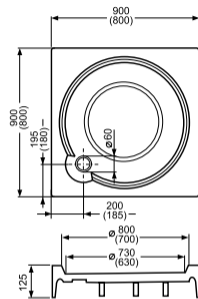

SAMONOSNÉ

DREAM-P čtverec

- samonosná čtvrtkruhová sprchová vanička z koextrudované skořepiny s nosičem GREENSIR

	ROZMĚR (mm)	CENA (Kč)
DREAM-P čtverec	800×800×125	2 208,-
DREAM-P čtverec	900×900×125	2 309,-