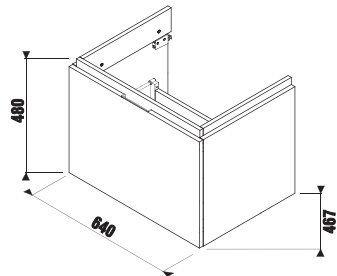

skříňka pod umyvadlo 65 cm

NOVINKA

Číslo výrobku	Popis výrobku	Barva		
				
		tmavá borovice	dub	bílý lesklý lak
4.0J42.4.301.500.1	skříňka pod umyvadlo 65 cm 8.1042.4, 1 zásuvka			5 708 Kč
4.0J42.4.301.461.1	skříňka pod umyvadlo 65 cm 8.1042.4, 1 zásuvka	5 160 Kč		
4.0J42.4.301.519.1	skříňka pod umyvadlo 65 cm 8.1042.4, 1 zásuvka		5 160 Kč	

Podumyvadlové skříňky kombinujte s místošetřícím sifonem Jika 8.9424.6.000.000.1.