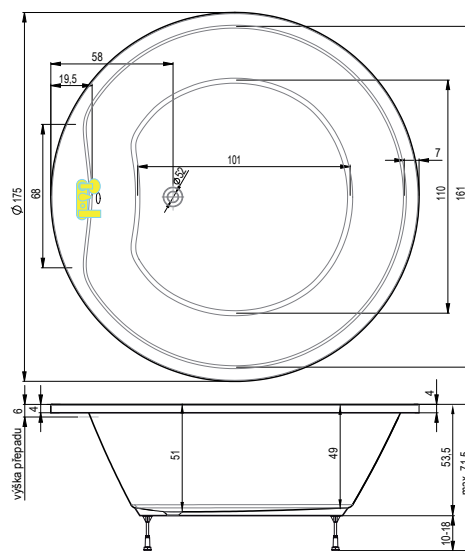

## SPACE 160

160 x 51 cm, 460 l

## SPACE 175

175 x 51 cm, 560 l

**NOVINKA**