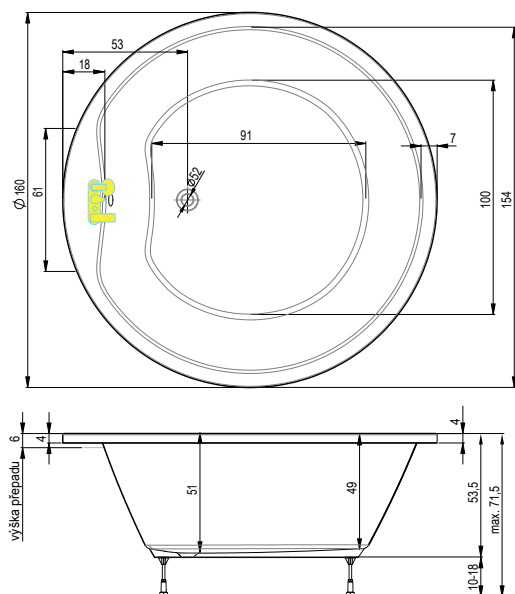

## SPACE 160

160 x 51 cm, 460 l

## SPACE 175

175 x 51 cm, 560 l

**NOVINKA**