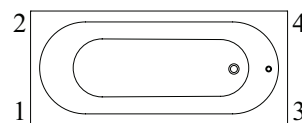

# Oberon

(Obdélníková 1800x800)

Včetně noh (samolepicí).  
 Prodloužený odpad a přepad nutný.  
 Přepad možný na 3 stranách.  
 Pilka (pro vyřezání přepadového otvoru) součástí dodávky.  
 U masážních van je přepad na straně s technickými částmi.