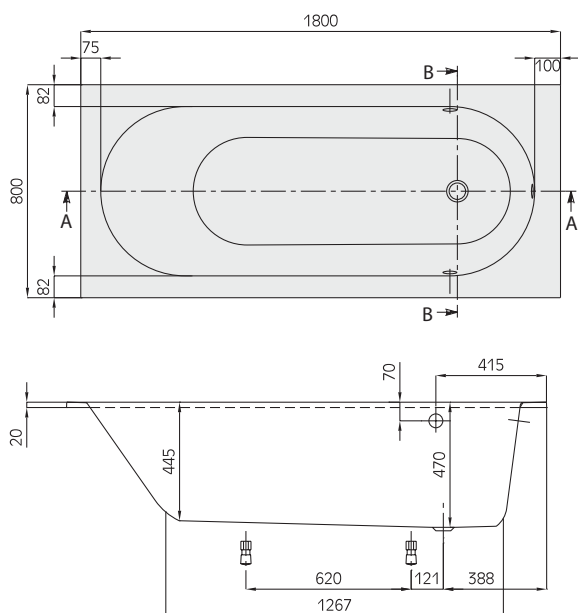

# Oberon

(Obdélníková 1800x800)

Včetně noh (samolepicí).  
 Prodloužený odpad a přepad nutný.  
 Přepad možný na 3 stranách.  
 Pilka (pro vyřezání přepadového otvoru) součástí dodávky.  
 U masážních van je přepad na straně s technickými částmi.

### Whisper & Ultimate Fitness Umístění technických částí 1

Přístup přes: 1 - 3  
 Spínací skříňka: 1  
 Ovládání na okraji vany: 1  
 Přijímač: 4  
 Multibox otevřený: 1 - 3  
 Multibox uzavřený: 3 - 4

### Umístění technických částí 2

Přístup přes: 2 - 4  
 Spínací skříňka: 2  
 Ovládání na okraji vany: 2  
 Přijímač: 3  
 Multibox otevřený: 2 - 4  
 Multibox uzavřený: 3 - 4

## Quaryl®

by Villeroy & Boch

Objednací číslo	Název a provedení	Rozměry d x š	Rozměry dna d x š	Obsah (l) vč. 1 osoby	Váha kg	Barvy	
						Lesk	Mat
BQ1800BE2V	Oberon	1800x800	1270x460	175	36,7	21.270,-	-