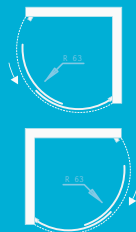

cena od

9 890 Kč

Lorca