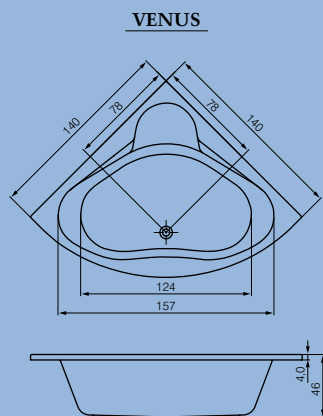

V VENUS

wanna symetryczna / symmetric bathtub
symmetrische wanne / ванна симметричная

140x140

VENUS

VENUS
140x140

PANEL
casing / Frontschürze / панель

Nazwa wyrobu Name of product Produktname Название изделия	Długość Length Länge Длина (cm) / (cm)	Szerokość Width Breite Ширина (cm) / (cm)	Wysokość Height Höhe Высота (cm) / (cm)	Głębokość przy odpływie Depth at the outflow Tiefe bei dem Abfluß Глубина при стоке (cm) / (cm)	Objętość do przelewu Volume before overflowing Volumen bis zum berlauf Объём до перелива (l) / (л)	Waga netto Net weight Nettogewicht Вес нетто (kg) / (кг)	Waga brutto Gross weight Bruttogewicht Вес брутто (kg) / (кг)	Ilość sztuk na palecie No. Of pieces on a pallet Stückanzahl pro Palette Количество штук на поддоне
Wanna / Bathtub Wanne / Ванна	140	140		45	285	23,3	24,7	11
panel / casing Frontschürze / панель			55			5,2	5,6	15