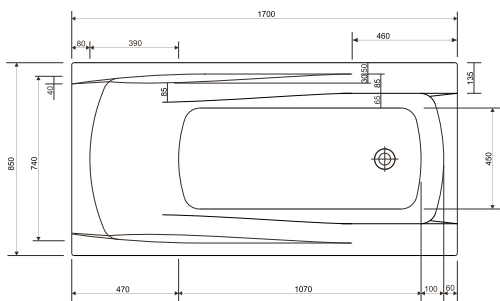

Wymiary: 160 × 85cm

Dostępna również z panelem czołowym 160 (s401-045)
i panelem bocznym ZEN (s401-100)

	Głębokość [cm]	Wysokość panelu [cm]	Objętość do przelewu [l]	Waga [kg]	Ilość sztuk na paletcie	Waga palety [kg]
Wanna	45		175	19,8	18	371,4
Panel czołowy		54		3,7	15	71
Panel boczny		54		2,3	25	72,5

S301-128

Wanna prostokątna ZEN 170

Wymiary: 170 × 85cm

Dostępna również z panelem czołowym 170 (s401-046)
i panelem bocznym ZEN (s401-100)

	Głębokość [cm]	Wysokość panelu [cm]	Objętość do przelewu [l]	Waga [kg]	Ilość sztuk na paletcie	Waga palety [kg]
Wanna	45		200	20,6	18	385,8
Panel czołowy		54		4,2	15	78
Panel boczny		54		2,3	25	72,5

S301-129

Wanna prostokątna ZEN 180

Wymiary: 180 × 85cm

Dostępna również z panelem czołowym 180 (S401-088)
i panelem bocznym ZEN (S401-100)

	Głębokość [cm]	Wysokość panelu [cm]	Objętość do przelewu [l]	Waga [kg]	Ilość sztuk na paletcie	Waga palety [kg]
Wanna	45		230	21,3	18	398,4
Panel czołowy		58		4,24	15	82,6
Panel boczny		58		2,3	25	72,5