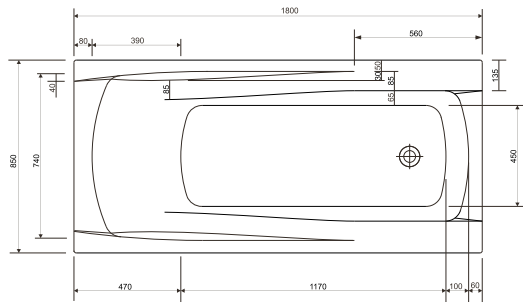

Wymiary: 160 × 85cm

Dostępna również z panelem czołowym 160 (s401-045)
i panelem bocznym ZEN (s401-100)

	Głębokość [cm]	Wysokość panelu [cm]	Objętość do przelewu [l]	Waga [kg]	Ilość sztuk na paletcie	Waga palety [kg]
Wanna	45		175	19,8	18	371,4
Panel czołowy		54		3,7	15	71
Panel boczny		54		2,3	25	72,5

S301-128

Wanna prostokątna ZEN 170

Wymiary: 170 × 85cm

Dostępna również z panelem czołowym 170 (s401-046)
i panelem bocznym ZEN (s401-100)

	Głębokość [cm]	Wysokość panelu [cm]	Objętość do przelewu [l]	Waga [kg]	Ilość sztuk na paletcie	Waga palety [kg]
Wanna	45		200	20,6	18	385,8
Panel czołowy		54		4,2	15	78
Panel boczny		54		2,3	25	72,5

S301-129

Wanna prostokątna ZEN 180

Wymiary: 180 × 85cm

Dostępna również z panelem czołowym 180 (S401-088)
i panelem bocznym ZEN (S401-100)

	Głębokość [cm]	Wysokość panelu [cm]	Objętość do przelewu [l]	Waga [kg]	Ilość sztuk na paletcie	Waga palety [kg]
Wanna	45		230	21,3	18	398,4
Panel czołowy		58		4,24	15	82,6
Panel boczny		58		2,3	25	72,5