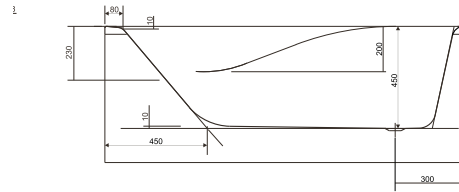

Wymiary: 160 × 85cm

Dostępna również z panelem czołowym 160 (s401-045)
i panelem bocznym ZEN (s401-100)

	Głębokość [cm]	Wysokość panelu [cm]	Objętość do przelewu [l]	Waga [kg]	Ilość sztuk na paletcie	Waga palety [kg]
Wanna	45		175	19,8	18	371,4
Panel czołowy		54		3,7	15	71
Panel boczny		54		2,3	25	72,5

S301-128

Wanna prostokątna ZEN 170

Wymiary: 170 × 85cm

Dostępna również z panelem czołowym 170 (s401-046)
i panelem bocznym ZEN (s401-100)

	Głębokość [cm]	Wysokość panelu [cm]	Objętość do przelewu [l]	Waga [kg]	Ilość sztuk na paletcie	Waga palety [kg]
Wanna	45		200	20,6	18	385,8
Panel czołowy		54		4,2	15	78
Panel boczny		54		2,3	25	72,5

S301-129

Wanna prostokątna ZEN 180

Wymiary: 180 × 85cm

Dostępna również z panelem czołowym 180 (S401-088)
i panelem bocznym ZEN (S401-100)

	Głębokość [cm]	Wysokość panelu [cm]	Objętość do przelewu [l]	Waga [kg]	Ilość sztuk na paletcie	Waga palety [kg]
Wanna	45		230	21,3	18	398,4
Panel czołowy		58		4,24	15	82,6
Panel boczny		58		2,3	25	72,5