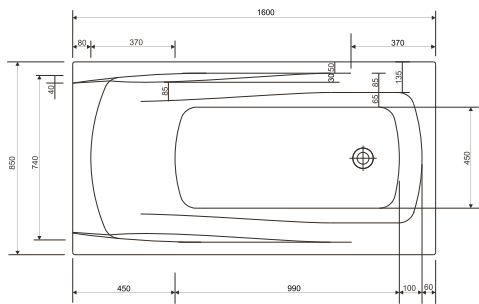

Wymiary: 160 × 85cm

Dostępna również z panelem czołowym 160 (s401-045)
i panelem bocznym ZEN (s401-100)

	Głębokość [cm]	Wysokość panelu [cm]	Objętość do przelewu [l]	Waga [kg]	Ilość sztuk na paletcie	Waga palety [kg]
Wanna	45		175	19,8	18	371,4
Panel czołowy		54		3,7	15	71
Panel boczny		54		2,3	25	72,5

S301-128

Wanna prostokątna ZEN 170

Wymiary: 170 × 85cm

Dostępna również z panelem czołowym 170 (s401-046)
i panelem bocznym ZEN (s401-100)

	Głębokość [cm]	Wysokość panelu [cm]	Objętość do przelewu [l]	Waga [kg]	Ilość sztuk na paletcie	Waga palety [kg]
Wanna	45		200	20,6	18	385,8
Panel czołowy		54		4,2	15	78
Panel boczny		54		2,3	25	72,5

S301-129

Wanna prostokątna ZEN 180

Wymiary: 180 × 85cm

Dostępna również z panelem czołowym 180 (S401-088)
i panelem bocznym ZEN (S401-100)

	Głębokość [cm]	Wysokość panelu [cm]	Objętość do przelewu [l]	Waga [kg]	Ilość sztuk na paletcie	Waga palety [kg]
Wanna	45		230	21,3	18	398,4
Panel czołowy		58		4,24	15	82,6
Panel boczny		58		2,3	25	72,5