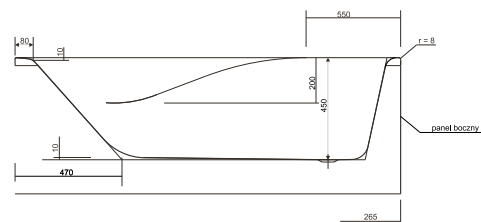

Wymiary: 160 × 85cm

Dostępna również z panelem czołowym 160 (s401-045)
i panelem bocznym ZEN (s401-100)

	Głębokość [cm]	Wysokość panelu [cm]	Objętość do przelewu [l]	Waga [kg]	Ilość sztuk na paletcie	Waga palety [kg]
Wanna	45		175	19,8	18	371,4
Panel czołowy		54		3,7	15	71
Panel boczny		54		2,3	25	72,5

S301-128

Wanna prostokątna ZEN 170

Wymiary: 170 × 85cm

Dostępna również z panelem czołowym 170 (s401-046)
i panelem bocznym ZEN (s401-100)

	Głębokość [cm]	Wysokość panelu [cm]	Objętość do przelewu [l]	Waga [kg]	Ilość sztuk na paletcie	Waga palety [kg]
Wanna	45		200	20,6	18	385,8
Panel czołowy		54		4,2	15	78
Panel boczny		54		2,3	25	72,5

S301-129

Wanna prostokątna ZEN 180

Wymiary: 180 × 85cm

Dostępna również z panelem czołowym 180 (S401-088)
i panelem bocznym ZEN (S401-100)

	Głębokość [cm]	Wysokość panelu [cm]	Objętość do przelewu [l]	Waga [kg]	Ilość sztuk na paletcie	Waga palety [kg]
Wanna	45		230	21,3	18	398,4
Panel czołowy		58		4,24	15	82,6
Panel boczny		58		2,3	25	72,5