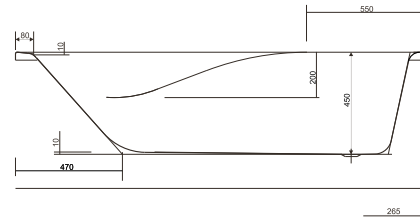

Wymiary: 160 × 85cm

Dostępna również z panelem czołowym 160 (s401-045)
i panelem bocznym ZEN (s401-100)

	Głębokość [cm]	Wysokość panelu [cm]	Objętość do przelewu [l]	Waga [kg]	Ilość sztuk na paletcie	Waga palety [kg]
Wanna	45		175	19,8	18	371,4
Panel czołowy		54		3,7	15	71
Panel boczny		54		2,3	25	72,5

S301-128

Wanna prostokątna ZEN 170

Wymiary: 170 × 85cm

Dostępna również z panelem czołowym 170 (s401-046)
i panelem bocznym ZEN (s401-100)

	Głębokość [cm]	Wysokość panelu [cm]	Objętość do przelewu [l]	Waga [kg]	Ilość sztuk na paletcie	Waga palety [kg]
Wanna	45		200	20,6	18	385,8
Panel czołowy		54		4,2	15	78
Panel boczny		54		2,3	25	72,5

S301-129

Wanna prostokątna ZEN 180

Wymiary: 180 × 85cm

Dostępna również z panelem czołowym 180 (S401-088)
i panelem bocznym ZEN (S401-100)

	Głębokość [cm]	Wysokość panelu [cm]	Objętość do przelewu [l]	Waga [kg]	Ilość sztuk na paletcie	Waga palety [kg]
Wanna	45		230	21,3	18	398,4
Panel czołowy		58		4,24	15	82,6
Panel boczny		58		2,3	25	72,5