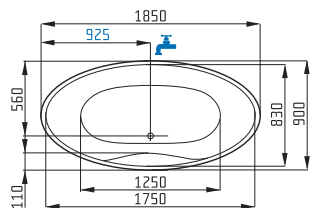

příslušenství na straně 20-21

TECHNICKÉ ÚDAJE

| | |
|-----------------------------|------------------|
| vnější rozměr | 1850 x 900 |
| provedení | oválná |
| hloubka vany | 440 mm |
| objem vany po přepad | 225 L |
| průměrná spotřeba vody | 175 L |
| výška vany při obezdění | 570-620 mm |
| výška vany s krycím panelem | - |
| umístění nástěnné baterie | dle výkresu |
| umístění stojánkové baterie | nutná konzultace |

i

VANA DELTA

Vana vytvoří osobitou netradiční koupelnu. Ideální vana pro zabudování do prostoru.

R

1850 x 900

C

14 161 Kč (1850 x 900)
/CENA vč. DPH/

566 € (1850 x 900)
/Price inc. VAT/