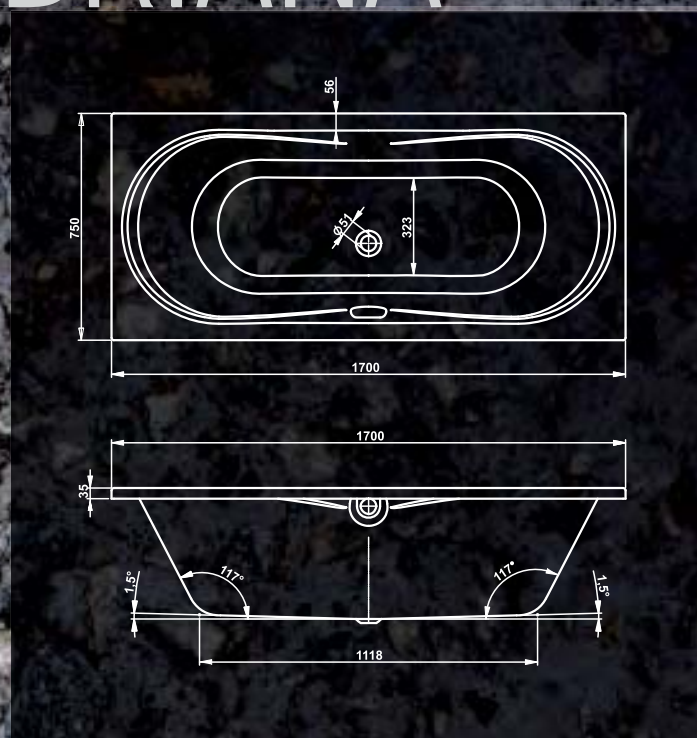

NEWline

BRIANA

TECHNICKÉ ÚDAJE

ROZMĚR	OBJEM	OBJ. KÓD	DOP. CENA S DPH
1700 x 750 x 430	183 l	VPBA170BRI2X-01/NO	7 650,- Kč
1800 x 800 x 430	217 l	VPBA180BRI2X-01/NO	8 300,- Kč
1850 x 900 x 430	263 l	VPBA185BRI2X-01/NO	9 600,- Kč

DOPLŇKY: Ceny jsou včetně nožiček

PANEL ČELNÍ

1700 x 550 mm	VPPA17002FP2-01/DR	2 420,- Kč
1800 x 550 mm	VPPA18001FP2-01/DR	2 420,- Kč
1850 x 550 mm	VPPA18502FP2-01/DR	3 200,- Kč

PANEL BOČNÍ

750 x 550 mm	VPPA07502EP2-01/DR	1 410,- Kč
800 x 550 mm	VPPA08002EP2-01/DR	1 510,- Kč
900 x 550 mm	VPPA09001EP2-01/DR	1 590,- Kč

VANOVÉ ZÁSTĚNY VIZ STR. 49 - 52