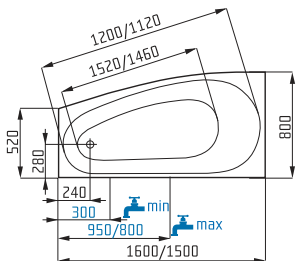

VANA ARIELA

PŘÍSLUŠENSTVÍ

madlo k vaně	✓
podhlavník k vaně	✓
vanová zástěna	✓
akrylátový panel k vaně	✓
samonosný pozinkovaný rám	✓
mechanický odtokový komplet	✓
příslušenství na straně 20-21	

TECHNICKÉ ÚDAJE

vnější rozměr	1500 x 800 / 1600 x 800
provedení	asymetrická levá i pravá
hloubka vany	425 mm
objem vany po přepad	150 / 170 L
průměrná spotřeba vody	100 / 120 L
výška vany při obezdění	560-590 mm
výška vany s krycím panelem	605 mm
umístění nástěnné baterie	dle výkresu
umístění stojánkové baterie	nutná konzultace

i

VANA ARIELA

Je prostorově úspornější a zároveň pohodlnější než klasická vana 160 x 70.

R

1500 x 800 L, P
1600 x 800 L, P

zobrazena levá varianta

C

8 568 Kč (1500 x 800)
9 282 Kč (1600 x 800)
/CENA vč. DPH/

342 € (1500 x 800)
371 € (1600 x 800)
/Price inc. VAT/