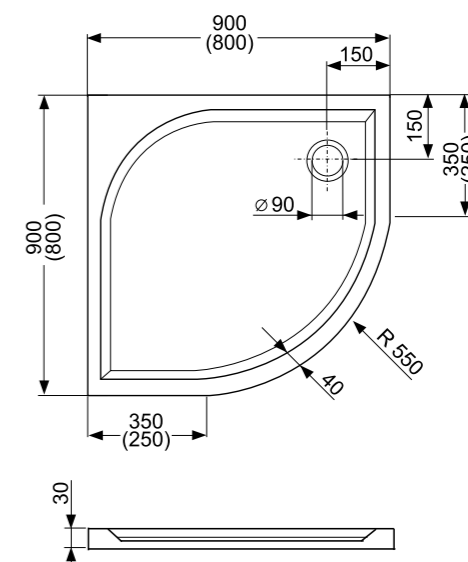

CHYTRÝ NÁKUP

LITÝ MRAMOR

DREAM - M

čtvrtekruhová sprchová vanička z litého mramoru
cena včetně 5 ks nastavitelných nožiček

* doporučené typy sifonů $\varnothing 90$ na str.73

	ROZMĚR(mm)	CENA(Kč)
DREAM M	800×800×30, R550	3 790,-
DREAM M	900×900×30, R550	3 990,-