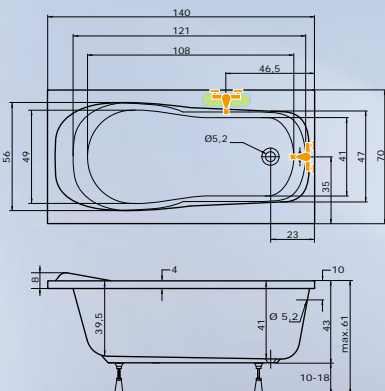

Alea | Alea-S

140 x 70 x 41 cm
objem: 105 l (75 l Alea S)

Akrylátová vana je vhodná pro koupelny menších rozměrů. V kombinaci se sprchovou zástěnou lze vanu ALEA využít i jako sprchový kout.

I přes specifický tvar a především rozměry lze vanu ALEA osadit masážním systémem, jako jediný vhodný z řady STANDARD je možné použít systém BASIC nebo vybrané systémy řady ECO.

K oběma typům řady ALEA lze použít krycí panel boční a čelní.

Rozšířený límeček vany a sedací část nabízí více pohodlí. Typ Alea-S je navíc doplněn o sedátko.

Alea-S je vhodná pro koupelny menších rozměrů. V kombinaci se sprchovou zástěnou lze vanu ALEA-S využít jako sprchový kout.

Vanu ALEA-S nelze osadit žádným masážním systémem.

Vanové zástěny lze instalovat s vanou osazenou masážním systémem po specifikaci ovladače.

Alea

Alea-S

	Alea	Alea-S
<ul style="list-style-type: none"> Bílá Agáis Bahama Manhattan Pergamon 	<p>6.250,- Kč VVK0501</p> <p>7.499,- Kč VVK0506</p> <p>7.499,- Kč VVK0502</p> <p>7.499,- Kč VVK0503</p> <p>7.499,- Kč VVK0505</p>	<p>6.250,- Kč VVK0601</p> <p>7.499,- Kč VVK0606</p> <p>7.499,- Kč VVK0602</p> <p>7.499,- Kč VVK0603</p> <p>7.499,- Kč VVK0605</p>