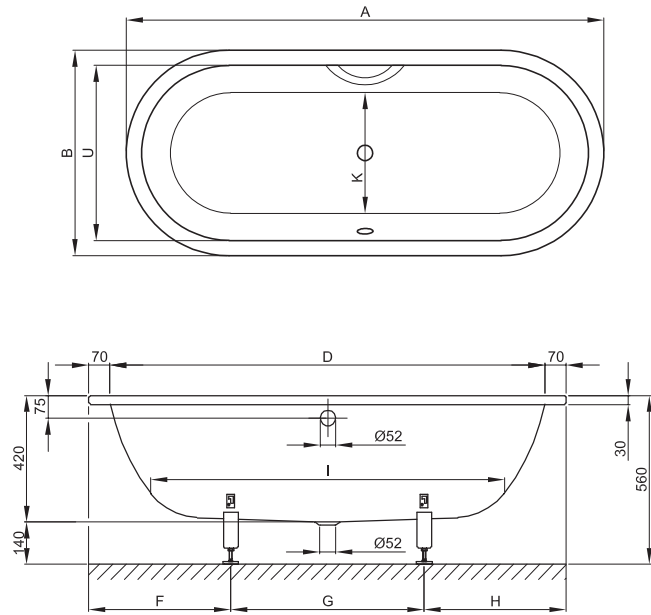

**BETTESTARLET FLAIR OVAL**

size 158 x 68 cm, article no. 8772, scale 1:25

Use extended drain fitting e.g. Viega Multiplex no. 6163.1 + no. 6162.0 or Geberit Universal no. 150.525.21.1.

dimension	A	B	D	F	G	H	I	K	U	order no.	Volume
158 x 68 x 42 cm	1580	680	1440	485	610	485	1170	485	540	8772	116 litre
168 x 73 x 42 cm	1680	730	1540	495	690	495	1270	535	590	8773	139 litre
178 x 78 x 42 cm	1780	780	1640	527	726	527	1370	585	640	8774	164 litre
188 x 88 x 42 cm	1880	880	1740	570	740	570	1465	610	740	8775	205 litre