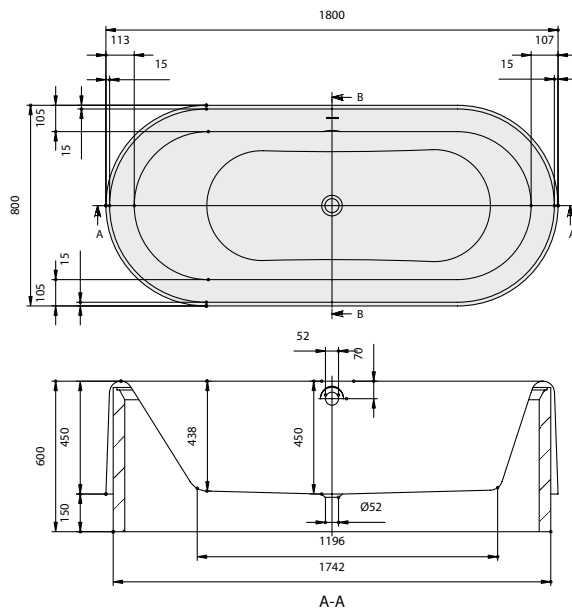

# Nexion

Skupina C-Range  
(Oválná 1800x800)

Vč. odpadu a přepadu a polystyrenového podstavce.  
Polystyrenový podstavec, celková výška 600 mm.  
Podstavec vysoký 150 mm.

**Quaryl®**  
by Villeroy & Boch

Objednáací číslo	Název a provedení	Rozměry d x š	Rozměry dna d x š	Obsah (l) vč. 1 osoby	Váha kg	Barvy	
						Lesk	Mat
BQ180NEO7APV	Nexion s vytvarovaným panelem, polystyrenovým podstavcem a odpadem a přepadem	1800x800	1200x500	160	60,1	59.760,-	-