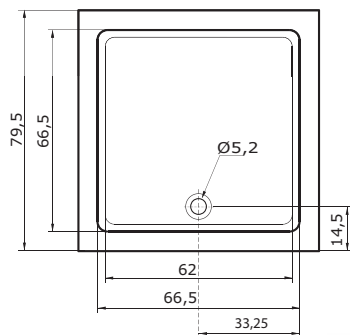

Juno

80 x 80 x 15 cm

Juno

3.775,- Kč
VSV0201

4.530,- Kč
VSV0206

4.530,- Kč
VSV0202

4.530,- Kč
VSV0203

4.530,- Kč
VSV0205

Čtvercová sprchová vanička JUNO se vyrábí v provedení s protiskluzem.

doplňky Juno

Kovové nožičky.....str. 128.....	1.245,- Kč
Plastové nožičky.....str. 128.....	620,- Kč
SKRH 2/80.....str. 138.....	od 7.840,- Kč
BSSP 80.....str. 144.....	od 3.230,- Kč
SDK 80.....str. 145.....	od 6.610,- Kč
SDKR 1/80.....str. 146.....	od 4.860,- Kč
SD 2/80.....str. 147.....	od 7.320,- Kč
PSKRH 2/80 S.....str. 159.....	20.990,- Kč
ESDKR 1/80 S.....str. 168.....	10.245,- Kč
ESDKR 1/80 S E.....str. 168.....	9.590,- Kč
SIFON T50.....str. 114.....	230,- Kč