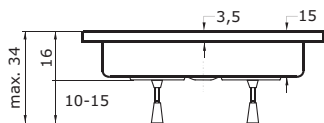

Juno

80 x 80 x 15 cm

Juno

3.775,- Kč
VSV0201

4.530,- Kč
VSV0206

4.530,- Kč
VSV0202

4.530,- Kč
VSV0203

4.530,- Kč
VSV0205

Čtvercová sprchová vanička JUNO se vyrábí v provedení s protiskluzem.

doplňky Juno

Kovové nožičky.....str. 128.....	1.245,- Kč
Plastové nožičky.....str. 128.....	620,- Kč
SKRH 2/80.....str. 138.....	od 7.840,- Kč
BSSP 80.....str. 144.....	od 3.230,- Kč
SDK 80.....str. 145.....	od 6.610,- Kč
SDKR 1/80.....str. 146.....	od 4.860,- Kč
SD 2/80.....str. 147.....	od 7.320,- Kč
PSKRH 2/80 S.....str. 159.....	20.990,- Kč
ESDKR 1/80 S.....str. 168.....	10.245,- Kč
ESDKR 1/80 S E.....str. 168.....	9.590,- Kč
SIFON T50.....str. 114.....	230,- Kč