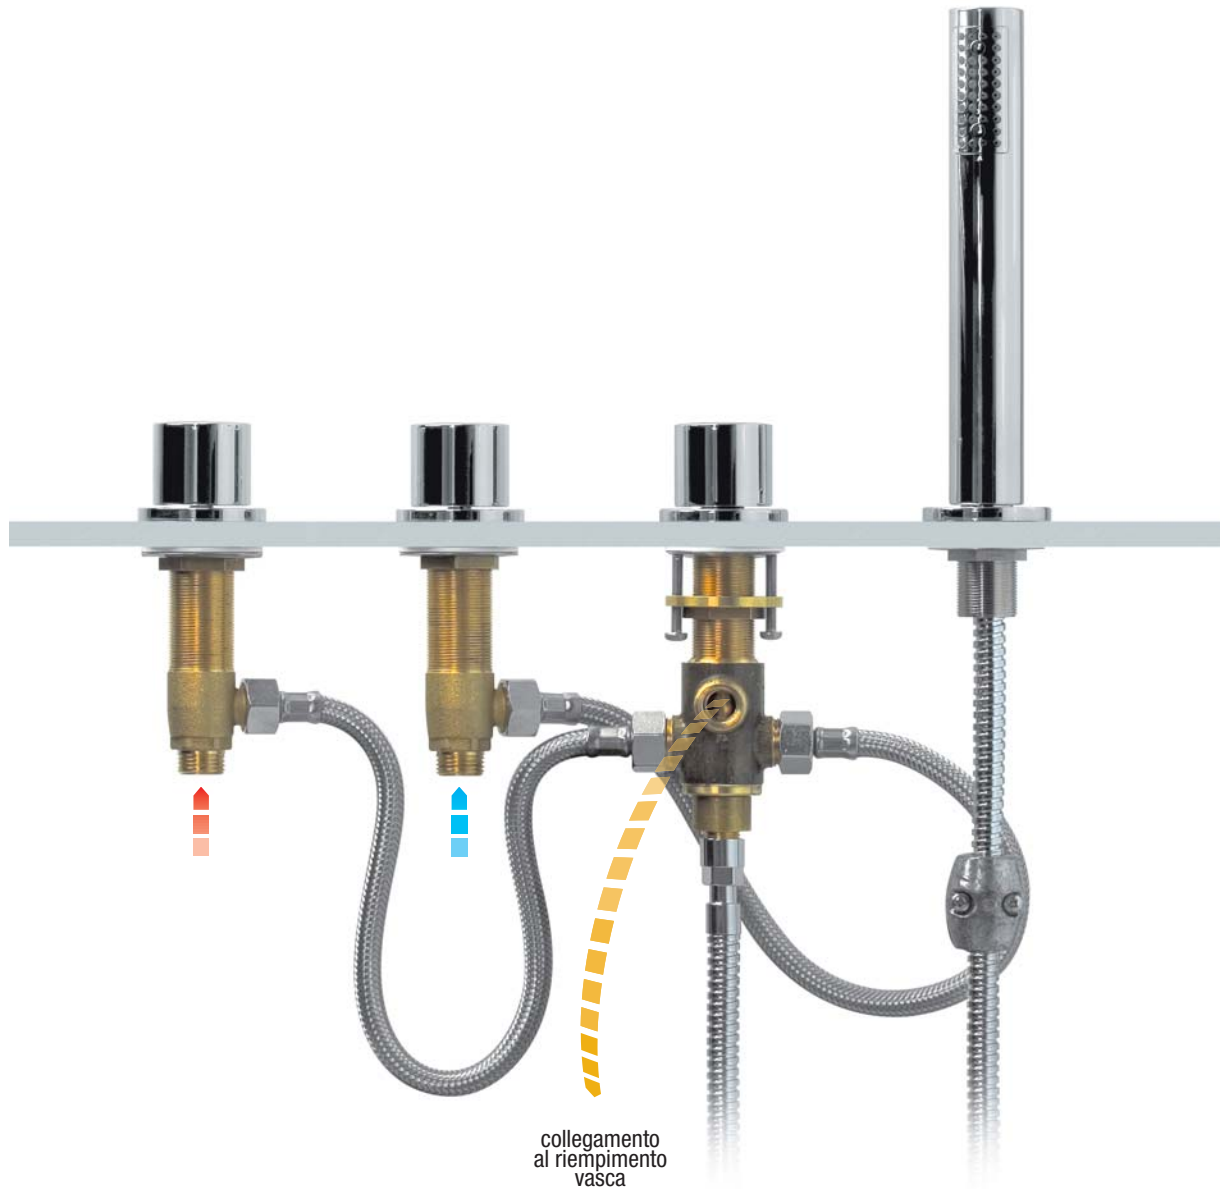

TR105

tradizionale
traditional

collegamento
al riempimento
vasca
*connection
to the bath-filling*