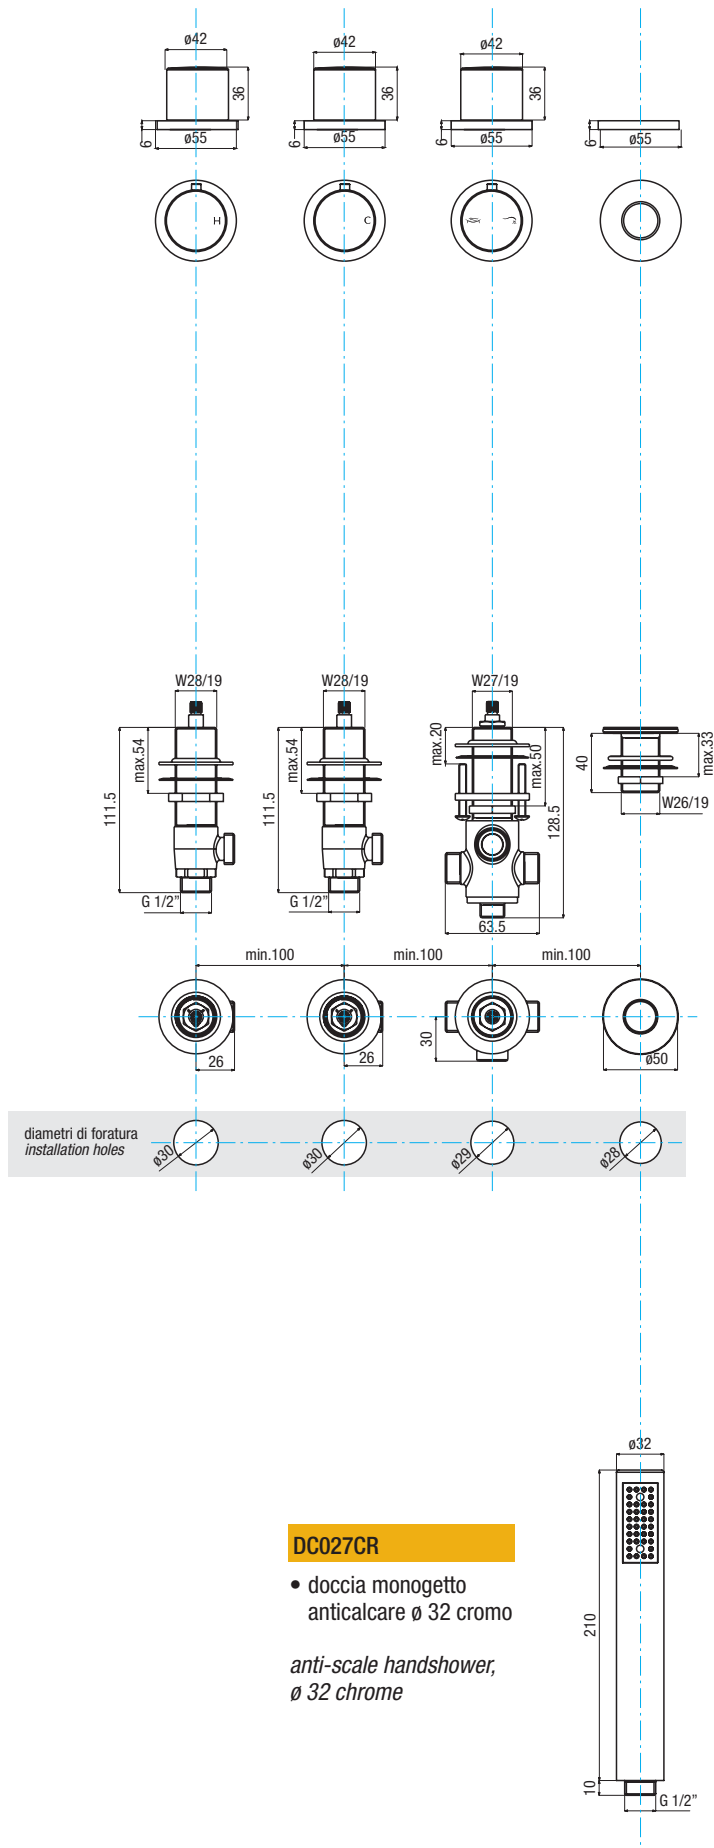

TC-PX21.D2-03

- kit maniglie regolazione portata C/F e deviazione completo di rosoni cromo

kit comprising H/C flow rate control handles, diverter handle and flanges chrome

PX21.D2-03

- kit sotto piano rubinetteria tradizionale, deviatore meccanico e supporto doccia completo di fissaggi e flex. collegamento

under-deck kit comprising traditional valves, mechanical diverter, bracket, fixing systems and flexible connections

DC027CR

- doccia monogetto anticalcare $\varnothing$ 32 cromo

anti-scale handshower, $\varnothing$ 32 chrome