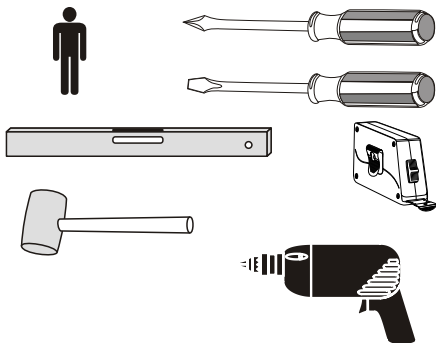

# RAVAK®

- CZ** ZRCADLO, SPODNÍ SKŘÍNKA K UMYVADLU *NÁVOD NA MONTÁŽ*  
**DE** SPIEGEL, WASCHTISCHUNTERSCHRANK *MONTAGEANLEITUNG*  
**GB** MIRROR, WASHBASIN CABINET *INSTALLATION INSTRUCTION*  
**HU** TÜKÖR, MOSDÓ SZEKRÉNY *ÖSSZESZERELÉSI ÚTMUTATÓ*  
**PL** LUSTRO, SZAFKA PODUMYWALKOWA *INSTRUKCJA MONTAŻU*  
**RU** ЗЕРКАЛО, ШКАФЧИК ПОД УМЫВАЛЬНИК *ИНСТРУКЦИЯ МОНТАЖА*  
**SK** ZRKADLO, SPODNÁ SKRINKA PRE UMYVADLU *NÁVOD PRE MONTÁŽ*  
**UA** ДЗЕРКАЛО, ШАФКА ПІД УМИВАЛЬНИК *ІНСТРУКЦІЯ З МОНТАЖУ*