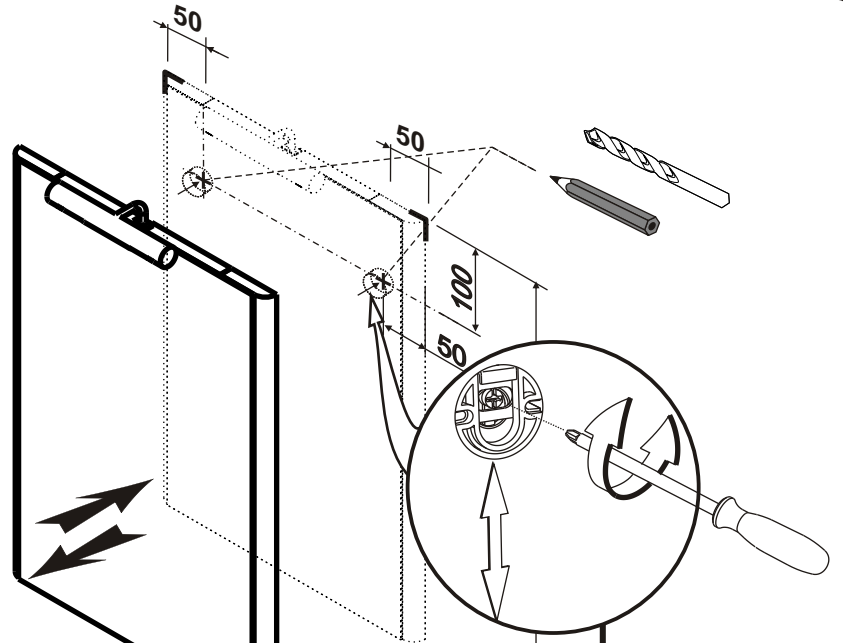

T10 X4

+ PZ2

Ø8

T12 X4