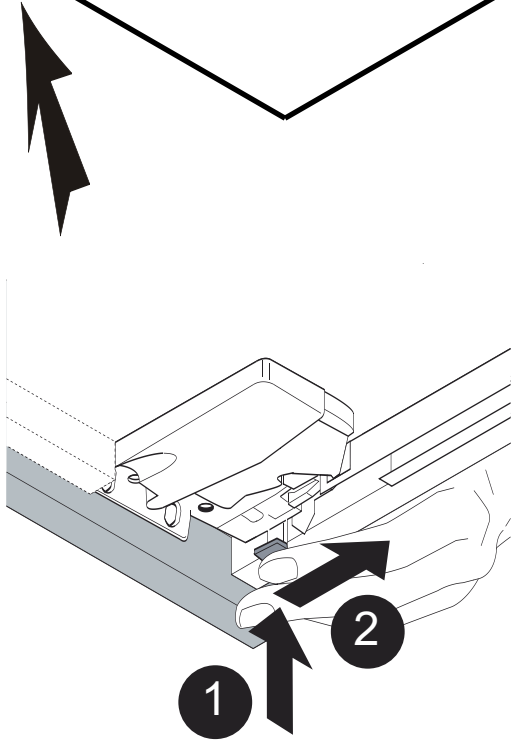

T10 X4

+ PZ2

Ø8

T12 X4