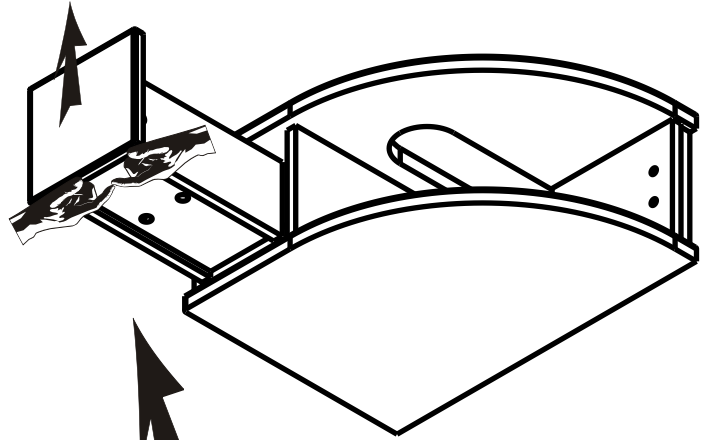

T10 X4

+ PZ2

Ø8

T12 X4