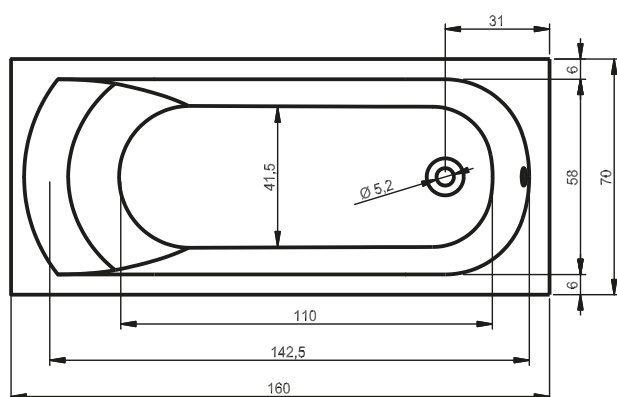

OBDÉLNÍKOVÉ VANY MIAMI

150x70 cm, 160x70 cm, 170x70 cm, 180x80 cm

Pravá

Levá

Další perokresby k vaně MIAMI si můžete prohlédnout na straně 184.

Kód	Rozměr / Objem	Cena	Masážní systémy										
			Hit1	Hit2	Hit3	Top1	Top2	Top5	Pro6	Pro7	Pro8	Lux8	
				Hydro 6+4+2			Hydro 6+4+2		Hydro 6+4+2				
			Aero 11				Aero 11						
									Světlo / Čištění				
			14 200,-	15 500,-			22 000,-	26 000,-		39 300,-			
BB58	150 x 70 cm / 80 l	5 670,-	•	•	—	•	•	—	•	—	—	—	—
BB60	160 x 70 cm / 90 l	5 880,-	•	•	—	•	•	—	•	—	—	—	—
BB62	170 x 70 cm / 105 l	6 195,-	•	•	—	•	•	—	•	—	—	—	—
BB64	180 x 80 cm / 140 l	6 405,-	•	•	—	•	•	—	•	—	—	—	—

Všechny ceny masážních systémů jsou bez akrylátové vany a včetně standardní odtokové a přepadové soupravy.

	Vybavení za příplatek – Masážní systémy			Vybavení za příplatek – Vany		Příslušenství				
Popis výrobku	LCD pouze pro WP Pro/Lux	LCD + Přihřev pouze pro WP Pro/Lux	LED Barevná terapie pouze pro WP Pro/Lux (doplatek)	LED Světlo bílé pro vany bez systému	LED Barevná terapie pro vany bez systému	Odtoková souprava	Odtoková souprava s napouštěním přepadem	Odtoková souprava Multiplex	Odtoková souprava s napouštěním přepadem Multiplex Trio	Odtoková souprava s napouštěním přes odpad Multiplex Trio-F
Kód				AL00L114115	AL00C116117	560100200	560100394	560100310	560100360	560100385
Cena	6 615,-	13 230,-	3 360,-	7 245,-	7 980,-	945,-	2 625,-	1 470,-	3 773,-	10 290,-