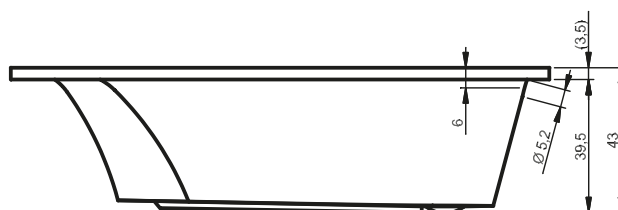

OBDÉLNÍKOVÉ VANY MIAMI

150x70 cm, 160x70 cm, 170x70 cm, 180x80 cm

Pravá

Levá

Další perokresby k vaně MIAMI si můžete prohlédnout na straně 184.

Kód	Rozměr / Objem	Cena	Masážní systémy										
			Hit1	Hit2	Hit3	Top1	Top2	Top5	Pro6	Pro7	Pro8	Lux8	
				Hydro 6+4+2			Hydro 6+4+2		Hydro 6+4+2				
			Aero 11				Aero 11						
									Světlo / Čištění				
			14 200,-	15 500,-			22 000,-	26 000,-		39 300,-			
BB58	150 x 70 cm / 80 l	5 670,-	•	•	—	•	•	—	•	—	—	—	—
BB60	160 x 70 cm / 90 l	5 880,-	•	•	—	•	•	—	•	—	—	—	—
BB62	170 x 70 cm / 105 l	6 195,-	•	•	—	•	•	—	•	—	—	—	—
BB64	180 x 80 cm / 140 l	6 405,-	•	•	—	•	•	—	•	—	—	—	—

Všechny ceny masážních systémů jsou bez akrylátové vany a včetně standardní odtokové a přepadové soupravy.

	Vybavení za příplatek – Masážní systémy			Vybavení za příplatek – Vany		Příslušenství				
Popis výrobku	LCD pouze pro WP Pro/Lux	LCD + Přihřev pouze pro WP Pro/Lux	LED Barevná terapie pouze pro WP Pro/Lux (doplatek)	LED Světlo bílé pro vany bez systému	LED Barevná terapie pro vany bez systému	Odtoková souprava	Odtoková souprava s napouštěním přepadem	Odtoková souprava Multiplex	Odtoková souprava s napouštěním přepadem Multiplex Trio	Odtoková souprava s napouštěním přes odpad Multiplex Trio-F
Kód				AL00L114115	AL00C116117	560100200	560100394	560100310	560100360	560100385
Cena	6 615,-	13 230,-	3 360,-	7 245,-	7 980,-	945,-	2 625,-	1 470,-	3 773,-	10 290,-