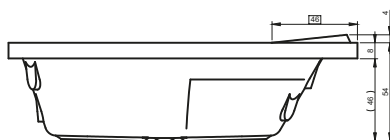

Instalační výška: 65-71 cm

Standard

Levá

Kód	Rozměr / Objem	Cena	LCD	Maxi Hydrotrysky Standard	Maxi Hydrotrysky rotační	Hydrotrysky	Aero trysky	Bílé světlo (standard)	Čistící jednotka	Podhlavníky černé nebo stříbrnošedé	Madla černá nebo stříbrnošedá
BZ44	190 x 90 cm / 270 l	92 400,-		3	3	4	16	1	1	1	2

Dodávána včetně LCD ovládání a se standardní odtokovou sestavou