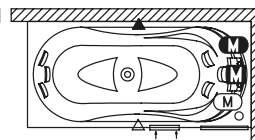

Instalační výška: 65-71 cm

Standard

Levá

Kód	Rozměr / Objem	Cena	LCD	Maxi Hydrotrysky Standard	Maxi Hydrotrysky rotační	Hydrotrysky	Aero trysky	Bílé světlo (standard)	Čistící jednotka	Podhlavníky černé nebo stříbrnošedé	Madla černá nebo stříbrnošedá
BZ44	190 x 90 cm / 270 l	92 400,-		3	3	4	16	1	1	1	2

Dodávána včetně LCD ovládání a se standardní odtokovou sestavou