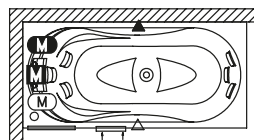

Instalační výška: 65-71 cm

Standard

Levá

Kód	Rozměr / Objem	Cena	LCD	Maxi Hydrotrysky Standard	Maxi Hydrotrysky rotační	Hydrotrysky	Aero trysky	Bílé světlo (standard)	Čistící jednotka	Podhlavníky černé nebo stříbrnošedé	Madla černá nebo stříbrnošedá
BZ44	190 x 90 cm / 270 l	92 400,-		3	3	4	16	1	1	1	2

Dodávána včetně LCD ovládání a se standardní odtokovou sestavou