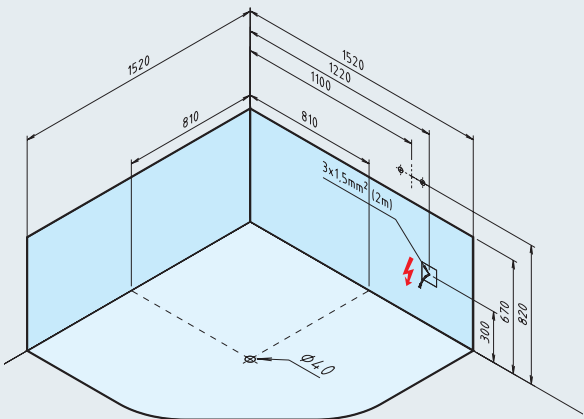

- var. A   var. B
- art. 0144MPA   art. 0144MPB
- art. 0145MPA   art. 0145MPB
- art. 0146MPA   art. 0146MPB

- var. A   var. B
- art. 0144TBA   art. 0144TBB
- art. 0145TBA   art. 0145TBB
- art. 0146TBA   art. 0146TBB

- var. A   var. B
- art. 0144TKA   art. 0144TKB
- art. 0145TKA   art. 0145TKB
- art. 0146TKA   art. 0146TKB

- var. A   var. B
- art. 0144MXA   art. 0144MXB
- art. 0145MXA   art. 0145MXB
- art. 0146MXA   art. 0146MXB