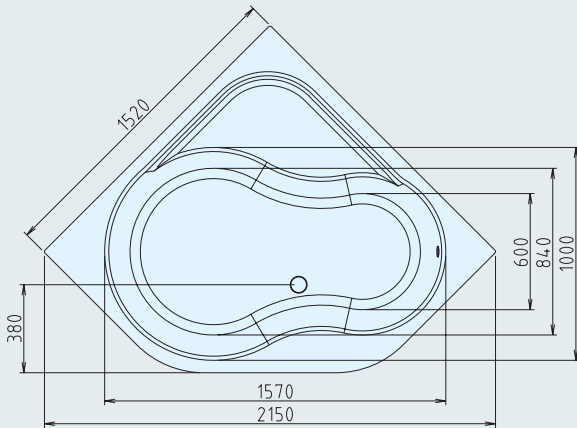

> edera

152x152x54cm
330 l

200 x 260 cm

320 x 270 cm

240 x 270 cm

art. 01111

art. 01211

art. 01412

art. 01312

nilo
art. 250130

nilo
art. 250131

nilo
art. 250132

- var. A var. B
- art. 0144MPA art. 0144MPB
- art. 0145MPA art. 0145MPB
- art. 0146MPA art. 0146MPB

- var. A var. B
- art. 0144TBA art. 0144TBB
- art. 0145TBA art. 0145TBB
- art. 0146TBA art. 0146TBB

- var. A var. B
- art. 0144TKA art. 0144TKB
- art. 0145TKA art. 0145TKB
- art. 0146TKA art. 0146TKB

- var. A var. B
- art. 0144MXA art. 0144MXB
- art. 0145MXA art. 0145MXB
- art. 0146MXA art. 0146MXB

Whirlpool LINE