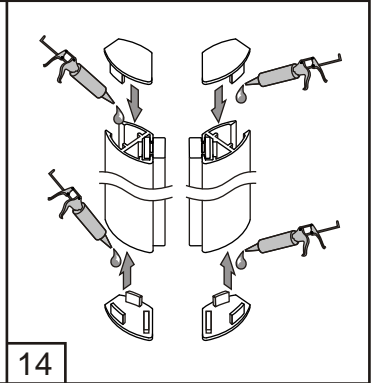

RIHO

LUCENA

80 - 90 - 100 - 120

No.	Sketch	QTY.	No.	Sketch	QTY.
A		2	L		2
B	 St5x50	8	M	 St3,5x16	14
C		8	N		4
D		2	O		4
E	 L=39cm	4	P		1
F	 St3,5x32	8	Q		2
G		2	R		2
H		2	S		2
I		4	T	 L=184,4cm	2
J		2	U	 L=193,8cm	2
K		2			

	a
80	±77,4cm
90	±87,4cm
100	±97,4cm
120	±117,4cm

5

6

7

RIHO

RIHO International b.v.
Hermesstraat 10
NL-5047TS Tilburg
T: +31-(0)13 5728728
F: +31-(0)13 5720262
E: info@riho.nl

RIHO Belgium b.v.b.a
Nijverheidslaan 27
B-3290 Diest
T: +32-(0)13 314780
F: +32-(0)13 336604
E: servicedibo@riho.nl