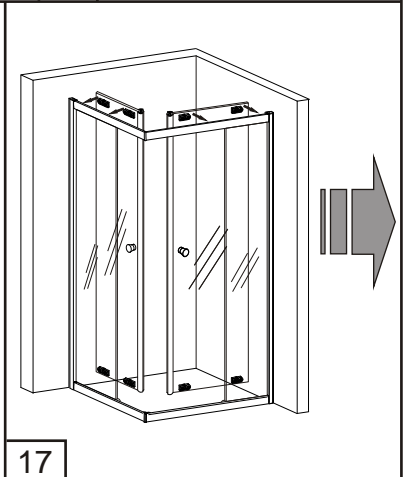

RIHO

LUCENA

80 - 90 - 100 - 120

No.	Sketch	QTY.	No.	Sketch	QTY.
A		2	L		2
B	 St5x50	8	M	 St3,5x16	14
C		8	N		4
D		2	O		4
E	 L=39cm	4	P		1
F	 St3,5x32	8	Q		2
G		2	R		2
H		2	S		2
I		4	T	 L=184,4cm	2
J		2	U	 L=193,8cm	2
K		2			

	a
80	±77,4cm
90	±87,4cm
100	±97,4cm
120	±117,4cm

5

6

7

RIHO

RIHO International b.v.
Hermesstraat 10
NL-5047TS Tilburg
T: +31-(0)13 5728728
F: +31-(0)13 5720262
E: info@riho.nl

RIHO Belgium b.v.b.a
Nijverheidslaan 27
B-3290 Diest
T: +32-(0)13 314780
F: +32-(0)13 336604
E: servicedibo@riho.nl