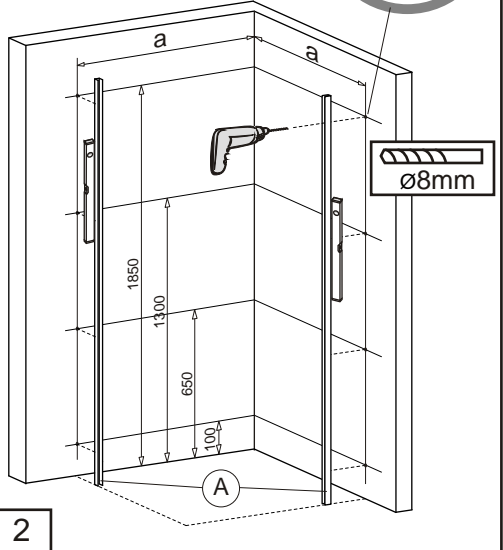

RIHO

LUCENA

80 - 90 - 100 - 120

No.	Sketch	QTY.	No.	Sketch	QTY.
A		2	L		2
B	 St5x50	8	M	 St3,5x16	14
C		8	N		4
D		2	O		4
E	 L=39cm	4	P		1
F	 St3,5x32	8	Q		2
G		2	R		2
H		2	S		2
I		4	T	 L=184,4cm	2
J		2	U	 L=193,8cm	2
K		2			

	a
80	±77,4cm
90	±87,4cm
100	±97,4cm
120	±117,4cm

5

6

7

RIHO

RIHO International b.v.
Hermesstraat 10
NL-5047TS Tilburg
T: +31-(0)13 5728728
F: +31-(0)13 5720262
E: info@riho.nl

RIHO Belgium b.v.b.a
Nijverheidslaan 27
B-3290 Diest
T: +32-(0)13 314780
F: +32-(0)13 336604
E: servicedibo@riho.nl