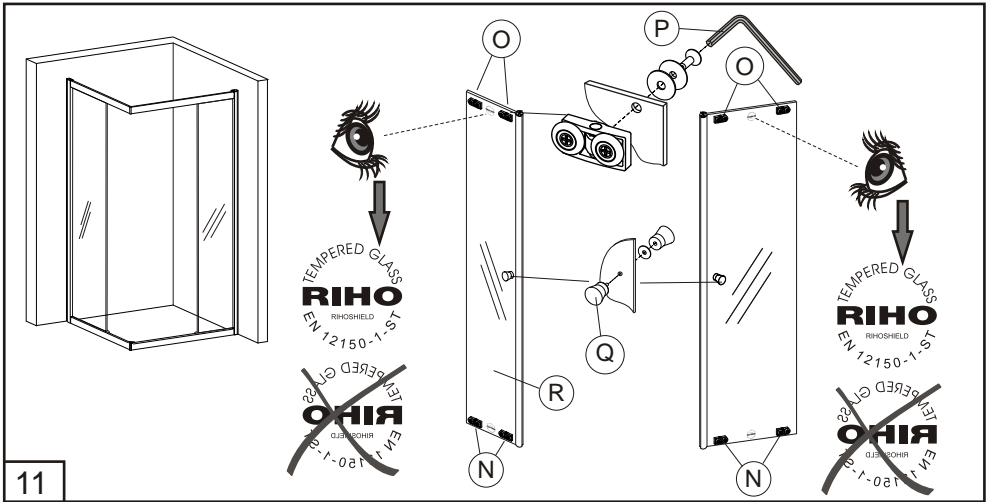

RIHO

LUCENA

80 - 90 - 100 - 120

No.	Sketch	QTY.	No.	Sketch	QTY.
A		2	L		2
B	 St5x50	8	M	 St3,5x16	14
C		8	N		4
D		2	O		4
E	 L=39cm	4	P		1
F	 St3,5x32	8	Q		2
G		2	R		2
H		2	S		2
I		4	T	 L=184,4cm	2
J		2	U	 L=193,8cm	2
K		2			

	a
80	±77,4cm
90	±87,4cm
100	±97,4cm
120	±117,4cm

5

6

7

RIHO

RIHO International b.v.
Hermesstraat 10
NL-5047TS Tilburg
T: +31-(0)13 5728728
F: +31-(0)13 5720262
E: info@riho.nl

RIHO Belgium b.v.b.a
Nijverheidslaan 27
B-3290 Diest
T: +32-(0)13 314780
F: +32-(0)13 336604
E: servicedibo@riho.nl