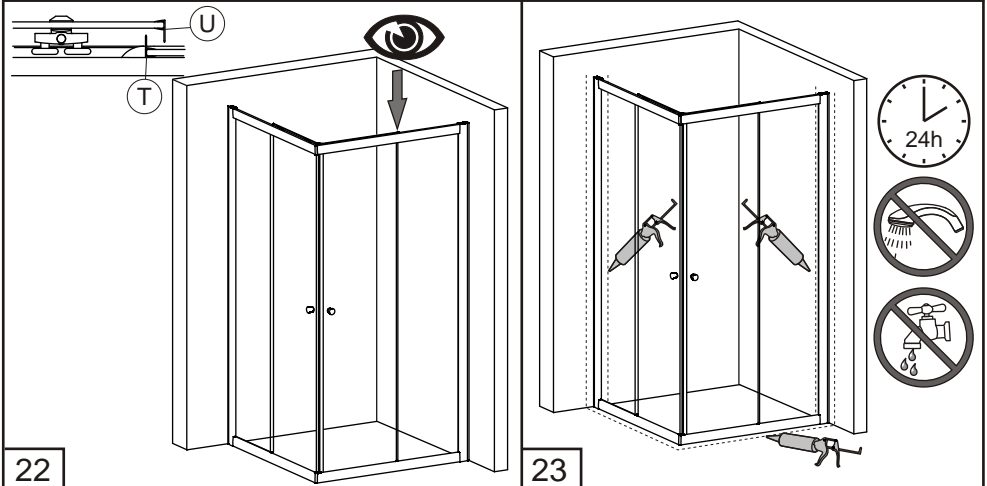

RIHO

LUCENA

80 - 90 - 100 - 120

No.	Sketch	QTY.	No.	Sketch	QTY.
A		2	L		2
B	 St5x50	8	M	 St3,5x16	14
C		8	N		4
D		2	O		4
E	 L=39cm	4	P		1
F	 St3,5x32	8	Q		2
G		2	R		2
H		2	S		2
I		4	T	 L=184,4cm	2
J		2	U	 L=193,8cm	2
K		2			

	a
80	±77,4cm
90	±87,4cm
100	±97,4cm
120	±117,4cm

5

6

7

RIHO

RIHO International b.v.
Hermesstraat 10
NL-5047TS Tilburg
T: +31-(0)13 5728728
F: +31-(0)13 5720262
E: info@riho.nl

RIHO Belgium b.v.b.a
Nijverheidslaan 27
B-3290 Diest
T: +32-(0)13 314780
F: +32-(0)13 336604
E: servicedibo@riho.nl