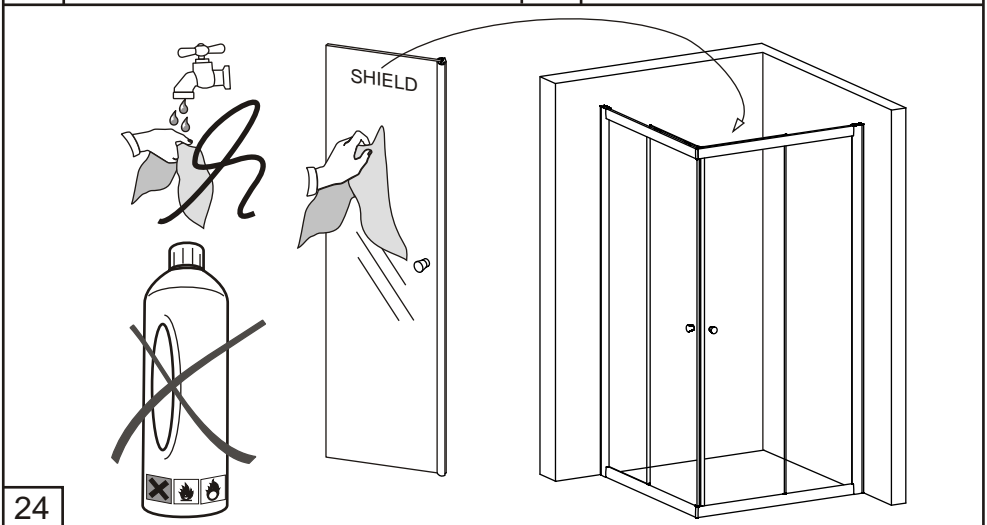

RIHO

LUCENA

80 - 90 - 100 - 120

No.	Sketch	QTY.	No.	Sketch	QTY.
A		2	L		2
B	 St5x50	8	M	 St3,5x16	14
C		8	N		4
D		2	O		4
E	 L=39cm	4	P		1
F	 St3,5x32	8	Q		2
G		2	R		2
H		2	S		2
I		4	T	 L=184,4cm	2
J		2	U	 L=193,8cm	2
K		2			

	a
80	±77,4cm
90	±87,4cm
100	±97,4cm
120	±117,4cm

5

6

7

RIHO

RIHO International b.v.
Hermesstraat 10
NL-5047TS Tilburg
T: +31-(0)13 5728728
F: +31-(0)13 5720262
E: info@riho.nl

RIHO Belgium b.v.b.a
Nijverheidslaan 27
B-3290 Diest
T: +32-(0)13 314780
F: +32-(0)13 336604
E: servicedibo@riho.nl