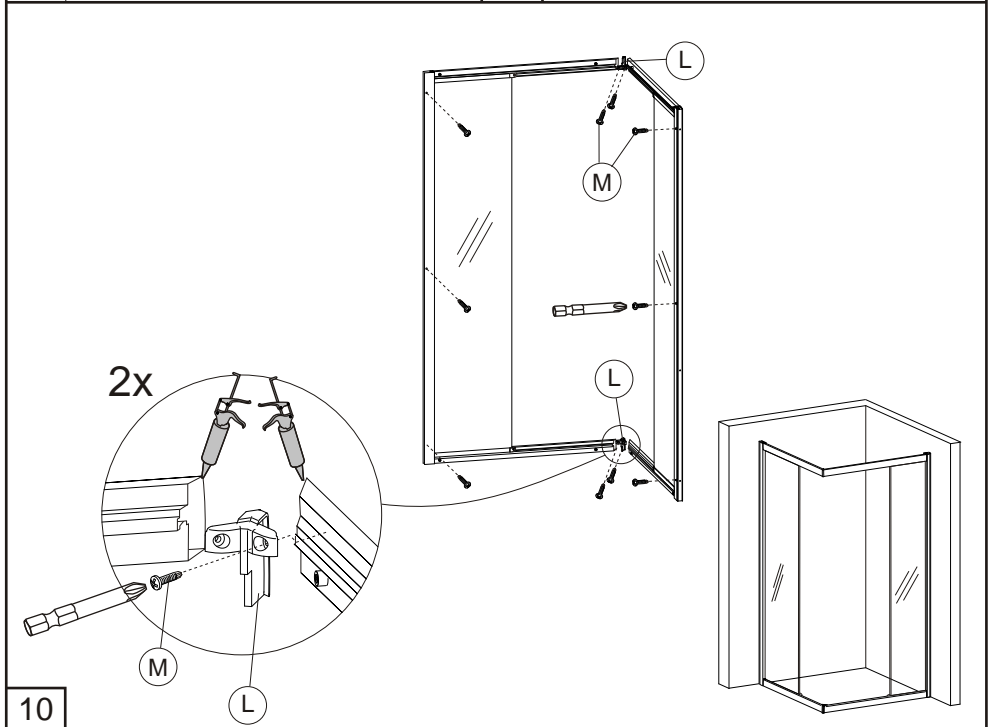

RIHO

LUCENA

80 - 90 - 100 - 120

No.	Sketch	QTY.	No.	Sketch	QTY.
A		2	L		2
B	 St5x50	8	M	 St3,5x16	14
C		8	N		4
D		2	O		4
E	 L=39cm	4	P		1
F	 St3,5x32	8	Q		2
G		2	R		2
H		2	S		2
I		4	T	 L=184,4cm	2
J		2	U	 L=193,8cm	2
K		2			

	a
80	±77,4cm
90	±87,4cm
100	±97,4cm
120	±117,4cm

5

6

7

RIHO

RIHO International b.v.
Hermesstraat 10
NL-5047TS Tilburg
T: +31-(0)13 5728728
F: +31-(0)13 5720262
E: info@riho.nl

RIHO Belgium b.v.b.a
Nijverheidslaan 27
B-3290 Diest
T: +32-(0)13 314780
F: +32-(0)13 336604
E: servicedibo@riho.nl