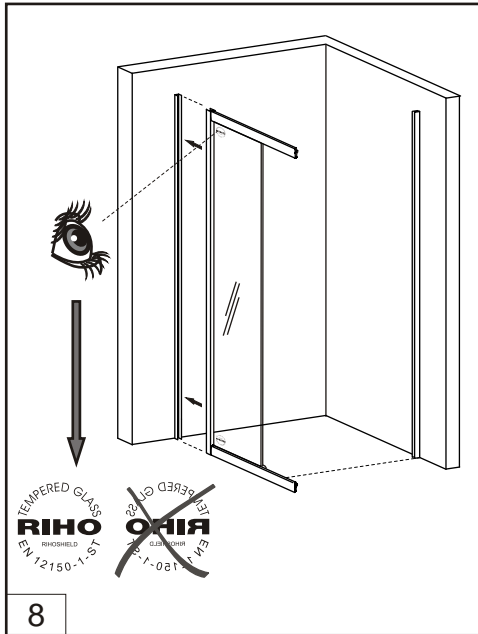

RIHO

LUCENA

80 - 90 - 100 - 120

No.	Sketch	QTY.	No.	Sketch	QTY.
A		2	L		2
B	 St5x50	8	M	 St3,5x16	14
C		8	N		4
D		2	O		4
E	 L=39cm	4	P		1
F	 St3,5x32	8	Q		2
G		2	R		2
H		2	S		2
I		4	T	 L=184,4cm	2
J		2	U	 L=193,8cm	2
K		2			

	a
80	±77,4cm
90	±87,4cm
100	±97,4cm
120	±117,4cm

5

6

7

RIHO

RIHO International b.v.
Hermesstraat 10
NL-5047TS Tilburg
T: +31-(0)13 5728728
F: +31-(0)13 5720262
E: info@riho.nl

RIHO Belgium b.v.b.a
Nijverheidslaan 27
B-3290 Diest
T: +32-(0)13 314780
F: +32-(0)13 336604
E: servicedibo@riho.nl