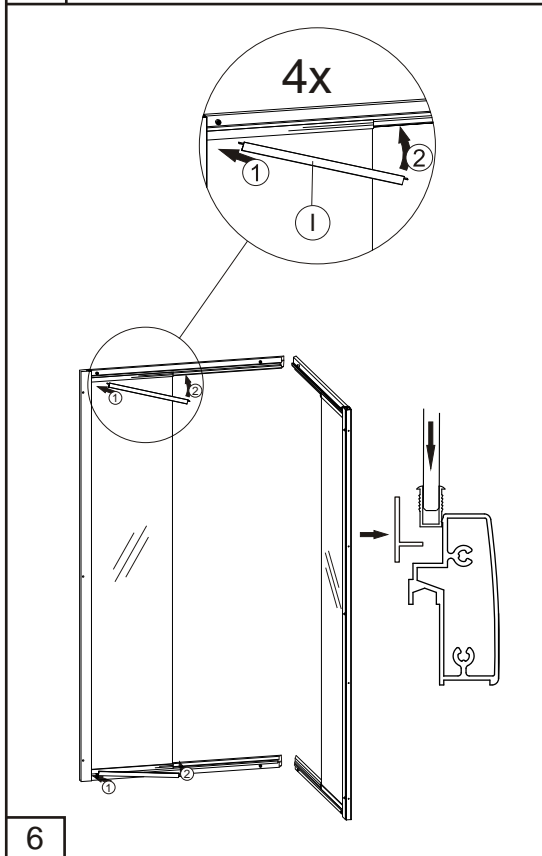

RIHO

LUCENA

80 - 90 - 100 - 120

No.	Sketch	QTY.	No.	Sketch	QTY.
A		2	L		2
B	 St5x50	8	M	 St3,5x16	14
C		8	N		4
D		2	O		4
E	 L=39cm	4	P		1
F	 St3,5x32	8	Q		2
G		2	R		2
H		2	S		2
I		4	T	 L=184,4cm	2
J		2	U	 L=193,8cm	2
K		2			

	a
80	±77,4cm
90	±87,4cm
100	±97,4cm
120	±117,4cm

5

6

7

RIHO

RIHO International b.v.
Hermesstraat 10
NL-5047TS Tilburg
T: +31-(0)13 5728728
F: +31-(0)13 5720262
E: info@riho.nl

RIHO Belgium b.v.b.a
Nijverheidslaan 27
B-3290 Diest
T: +32-(0)13 314780
F: +32-(0)13 336604
E: servicedibo@riho.nl