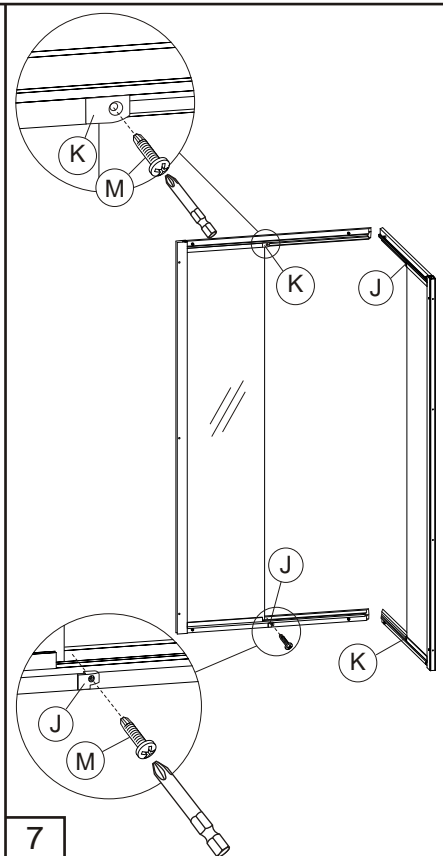

RIHO

LUCENA

80 - 90 - 100 - 120

No.	Sketch	QTY.	No.	Sketch	QTY.
A		2	L		2
B	 St5x50	8	M	 St3,5x16	14
C		8	N		4
D		2	O		4
E	 L=39cm	4	P		1
F	 St3,5x32	8	Q		2
G		2	R		2
H		2	S		2
I		4	T	 L=184,4cm	2
J		2	U	 L=193,8cm	2
K		2			

	a
80	±77,4cm
90	±87,4cm
100	±97,4cm
120	±117,4cm

5

6

7

RIHO

RIHO International b.v.
Hermesstraat 10
NL-5047TS Tilburg
T: +31-(0)13 5728728
F: +31-(0)13 5720262
E: info@riho.nl

RIHO Belgium b.v.b.a
Nijverheidslaan 27
B-3290 Diest
T: +32-(0)13 314780
F: +32-(0)13 336604
E: servicedibo@riho.nl