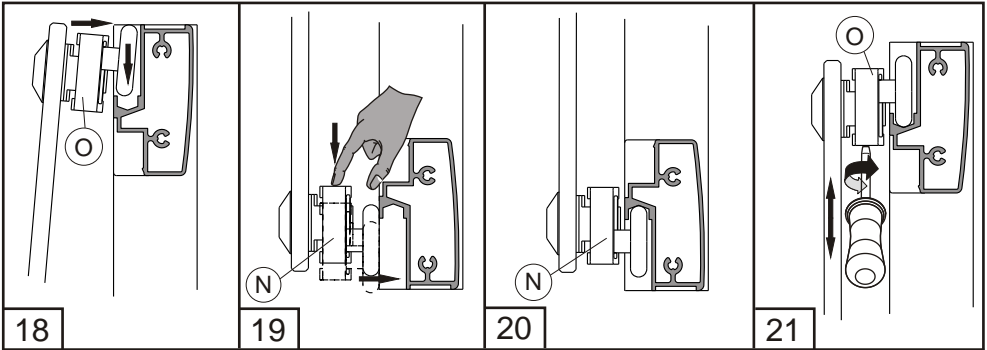

RIHO

LUCENA

80 - 90 - 100 - 120

No.	Sketch	QTY.	No.	Sketch	QTY.
A		2	L		2
B	 St5x50	8	M	 St3,5x16	14
C		8	N		4
D		2	O		4
E	 L=39cm	4	P		1
F	 St3,5x32	8	Q		2
G		2	R		2
H		2	S		2
I		4	T	 L=184,4cm	2
J		2	U	 L=193,8cm	2
K		2			

	a
80	±77,4cm
90	±87,4cm
100	±97,4cm
120	±117,4cm

5

6

7

RIHO

RIHO International b.v.
Hermesstraat 10
NL-5047TS Tilburg
T: +31-(0)13 5728728
F: +31-(0)13 5720262
E: info@riho.nl

RIHO Belgium b.v.b.a
Nijverheidslaan 27
B-3290 Diest
T: +32-(0)13 314780
F: +32-(0)13 336604
E: servicedibo@riho.nl