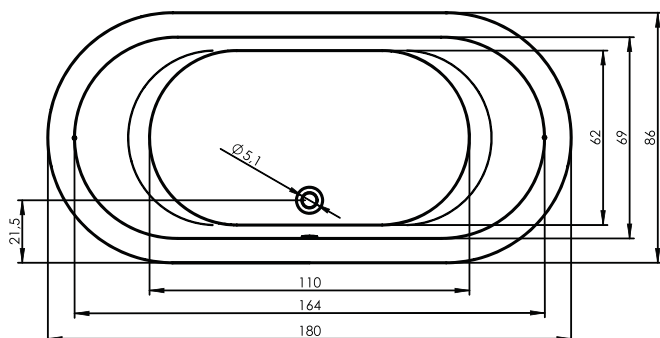

KRUHOVÉ / OVÁLNÉ VANY

NOVINKA: DUA

180x86 cm

VANY, MASÁŽNÍ SYSTÉMY

Kód	Rozměr/Objem	Cena
BD01005	180 x 86 cm / 165 l	32 100,-/38 841,-
BD01665	180 x 86 cm / 165 l	32 100,-/38 841,-

BD01005

Součástí vany jsou podpěry a přepadová a odtoková souprava.