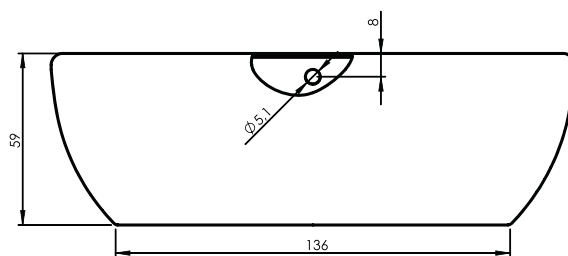

KRUHOVÉ / OVÁLNÉ VANY

NOVINKA: DUA

180x86 cm

VANY, MASÁŽNÍ SYSTÉMY

Kód	Rozměr/Objem	Cena
BD01005	180 x 86 cm / 165 l	32 100,-/38 841,-
BD01665	180 x 86 cm / 165 l	32 100,-/38 841,-

BD01005

Součástí vany jsou podpěry a přepadová a odtoková souprava.