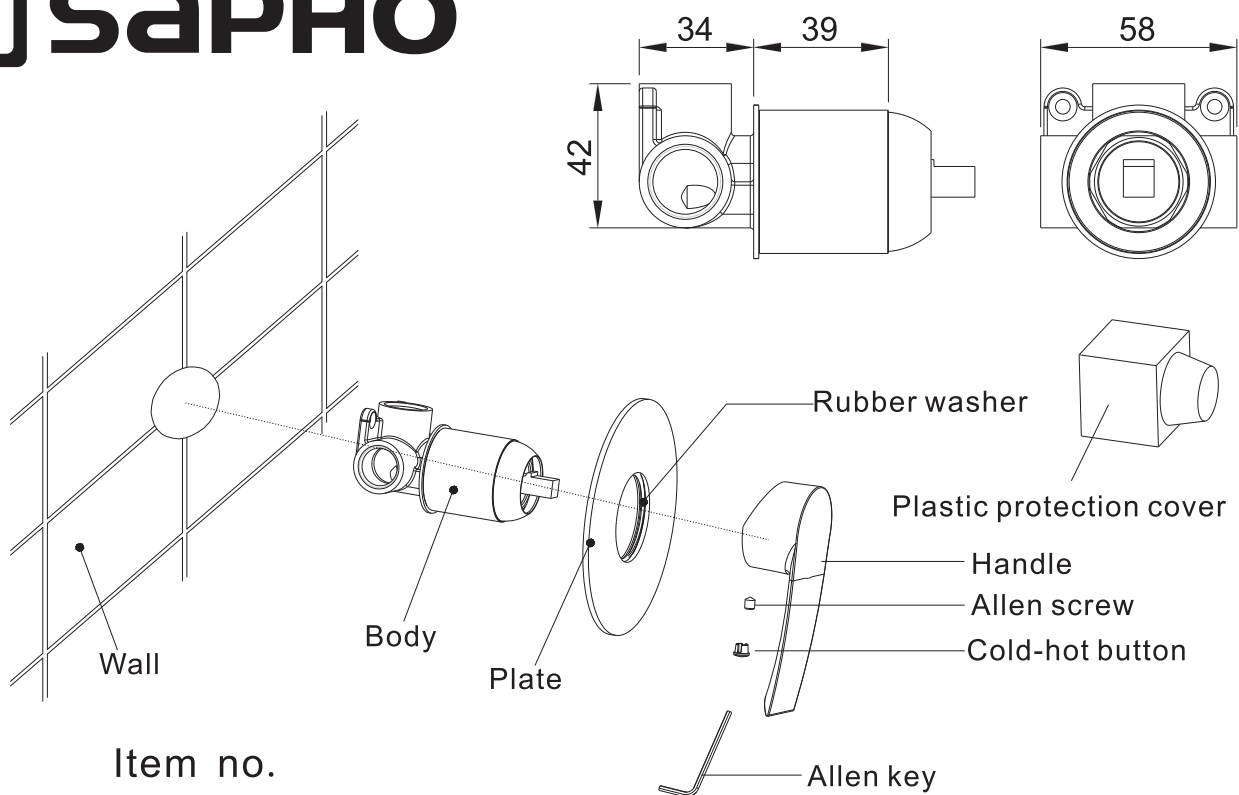

SAPHO

Item no.
TN041