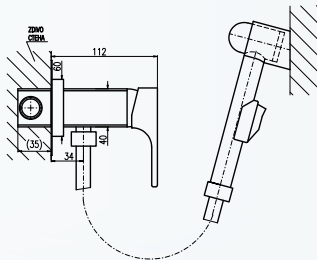

Baterie bidetová
vestavěná

Смеситель для биде
скрытого монтажа

*Built-in bidet lever mixer
with hand shower*

- Baterie se dodává včetně podomítkového tělesa
- В состав смесителя входит тело скрытого монтажа
- *Built-in single-lever bidet mixer including concealed body*

NEW

YU147CB	3900	152
* YU147/1CB	4100	159
YU147	3200	115
* YU147/1	3400	122

KA3502

PS0030

Plast
Пласт
Plastic

* **KS0005**

Kov
Металл
Brass

- **Sprcha s tlačítkovým mechanizmem**
- Лейка с нажимным механизмом
- *Hand shower with pushbutton mechanism*