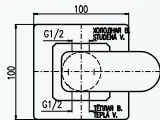

Baterie bidetová
vestavěná

Смеситель для биде
скрытого монтажа

*Built-in bidet lever mixer
with hand shower*

- Baterie se dodává včetně podomítkového tělesa
- В состав смесителя входит тело скрытого монтажа
- *Built-in single-lever bidet mixer including concealed body*

NEW

YU147CB	3900	152
* YU147/1CB	4100	159
YU147	3200	115
* YU147/1	3400	122

KA3502

PS0030

Plast
Пласт
Plastic

* **KS0005**

Kov
Металл
Brass

- **Sprcha s tlačítkovým mechanizmem**
- Лейка с нажимным механизмом
- *Hand shower with pushbutton mechanism*