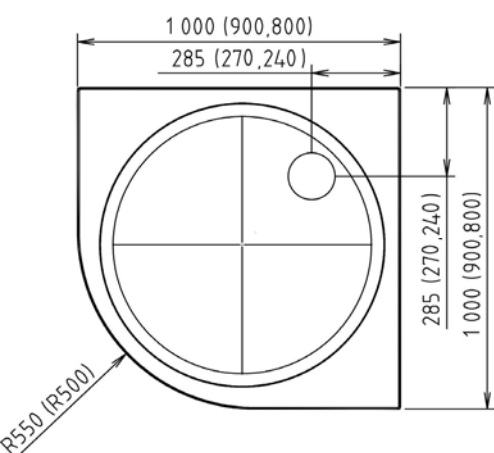

Sifon není součástí ceny za vaničku. Cena za bílé provedení. Barevné provedení - viz příplatky u akrylátových van.

<b>vaničkový sifon</b>	kód	CZK bez DPH	CZK s DPH
sifon 1711C	1711C	245,-	292,-

<b>obkladové panely</b>	materiál	kód	CZK bez DPH	CZK s DPH
panel SONATA 80 R50	ABS/PMMA	56312	1 504,-	1 790,-
panel SONATA 90 R50	ABS/PMMA	57312	1 504,-	1 790,-
panel SONATA 100 R50	ABS/PMMA	58612	1 504,-	1 790,-
panel SONATA 80 R55	ABS/PMMA	56612	1 504,-	1 790,-
panel SONATA 90 R55	ABS/PMMA	57612	1 504,-	1 790,-
panel SONATA 100 R55	ABS/PMMA	58312	1 504,-	1 790,-

#### příplatky

příplatek za barevné provedení panelu

**100%**

<b>vaničková lišta</b>	kód	CZK bez DPH	CZK s DPH
vaničková lišta 120 + 100 cm, 2x roh, 2x krytka	91021	298,-	355,-

art. 56111 (sonata 80, R50)  
 art. 56411 (sonata 80, R55)  
 art. 57111 (sonata 90, R50)  
 art. 57411 (sonata 90, R55)  
 art. 58411 (sonata 100, R50)  
 art. 58111 (sonata 100, R55)