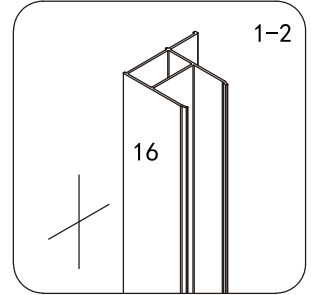

Skleněné sprchové zástěny
schopnost: vyhovuje
odolnost proti nárazu: vyhovuje
životnost: vyhovuje

GELCO s.r.o., Makovského 1341, 163 000 Praha 6

① X 2 	② X 4  ST4X20	③ X 2 	④ X 16 	⑤ X 16 	⑥ X 4 	⑦ X 2 	⑧ X 1 
⑨ X 1 	⑩ X 1 	⑪ X 1 	⑫ X 1 	⑬ X 11  ø6X30	⑭ X 1 	⑮ X 4  M6X16	⑯ X 2 
⑰ X 12  ST4X35	⑱ X 3  ST4X50	⑲ X 16  ST4X12	⑳ X 3 	㉑ X 1 	㉒ X 1 	㉓ X 1 	㉔ X 1 
㉕ X 1 	 4mm / 2mm						

1

φ6

φ6X30

ST4X35

ST4X35

3

2

3