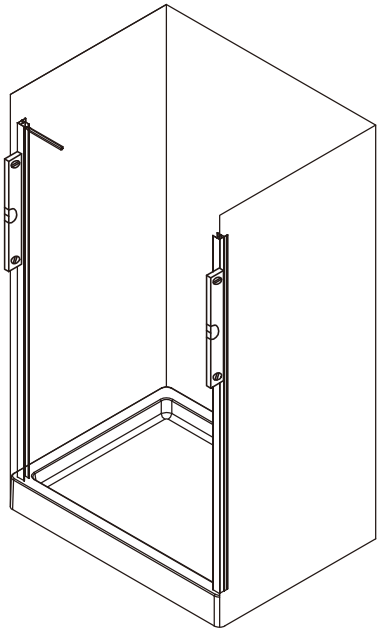

Skleněné sprchové zástěny
schopnost: vyhovuje
odolnost proti nárazu: vyhovuje
životnost: vyhovuje

GELCO s.r.o., Makovského 1341, 163 000 Praha 6

① X 2 	② X 4  ST4X20	③ X 2 	④ X 16 	⑤ X 16 	⑥ X 4 	⑦ X 2 	⑧ X 1 
⑨ X 1 	⑩ X 1 	⑪ X 1 	⑫ X 1 	⑬ X 11  ø6X30	⑭ X 1 	⑮ X 4  M6X16	⑯ X 2 
⑰ X 12  ST4X35	⑱ X 3  ST4X50	⑲ X 16  ST4X12	⑳ X 3 	㉑ X 1 	㉒ X 1 	㉓ X 1 	㉔ X 1 
㉕ X 1 	 4mm / 2mm						

1

φ6

φ6X30

ST4X35

ST4X35

3

2

3