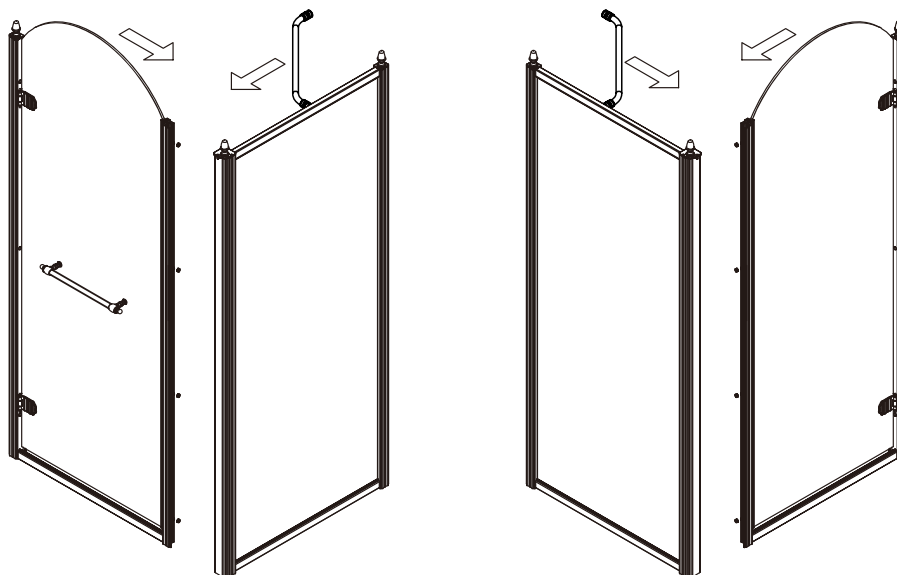

ANTIQUE

montážní návod / installation instruction

GQ1280L, GQ1290L, GQ1380R, GQ1390R, GQ1580L, GQ1590L,
GQ1680R, GQ1690R

GQ5680, GQ5690, GQ5610, GQ5180, GQ5190, GQ5110

EN14428
Glass shower enclosure
cleaning efficiency: conforming
impact resistance: conforming
operating life: conforming

Skleněné sprchové zástěny
schopnost: vyhovuje
odolnost proti nárazu: vyhovuje
životnost: vyhovuje

GELCO s.r.o., Makovského 1341, 163 000 Praha 6

① X 2 	② X 4  ST4X20	③ X 2 	④ X 16 	⑤ X 16 	⑥ X 4 	⑦ X 2 	⑧ X 1 
⑨ X 1 	⑩ X 1 	⑪ X 1 	⑫ X 1 	⑬ X 11  ø6X30	⑭ X 1 	⑮ X 4  M6X16	⑯ X 2 
⑰ X 12  ST4X35	⑱ X 3  ST4X50	⑲ X 16  ST4X12	⑳ X 3 	㉑ X 1 	㉒ X 1 	㉓ X 1 	㉔ X 1 
㉕ X 1 	 4mm / 2mm						

1

φ6

φ6X30

ST4X35

ST4X35

3

2

3