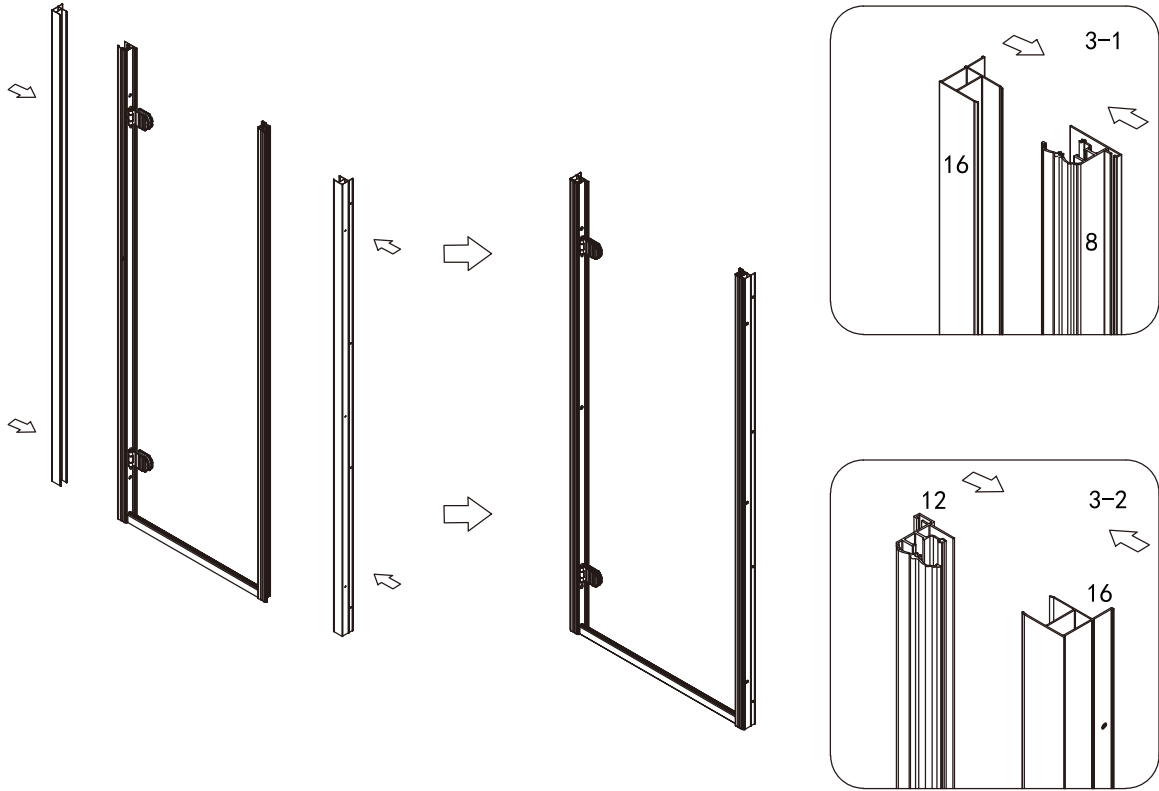

Skleněné sprchové zástěny
schopnost: vyhovuje
odolnost proti nárazu: vyhovuje
životnost: vyhovuje

GELCO s.r.o., Makovského 1341, 163 000 Praha 6

① X 2 	② X 4  ST4X20	③ X 2 	④ X 16 	⑤ X 16 	⑥ X 4 	⑦ X 2 	⑧ X 1 
⑨ X 1 	⑩ X 1 	⑪ X 1 	⑫ X 1 	⑬ X 11  ø6X30	⑭ X 1 	⑮ X 4  M6X16	⑯ X 2 
⑰ X 12  ST4X35	⑱ X 3  ST4X50	⑲ X 16  ST4X12	⑳ X 3 	㉑ X 1 	㉒ X 1 	㉓ X 1 	㉔ X 1 
㉕ X 1 	 4mm / 2mm						

1

φ6

φ6X30

ST4X35

ST4X35

3

2

3

4

5

5

6

8

7

This product is heavy and will require two people to install.

GQ5680, GQ5690