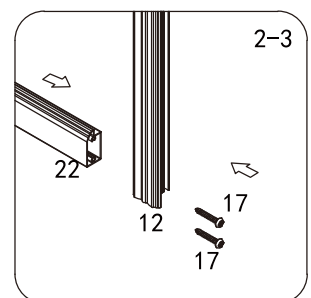

Skleněné sprchové zástěny
schopnost: vyhovuje
odolnost proti nárazu: vyhovuje
životnost: vyhovuje

GELCO s.r.o., Makovského 1341, 163 000 Praha 6

① X 2 	② X 4  ST4X20	③ X 2 	④ X 16 	⑤ X 16 	⑥ X 4 	⑦ X 2 	⑧ X 1 
⑨ X 1 	⑩ X 1 	⑪ X 1 	⑫ X 1 	⑬ X 11  ø6X30	⑭ X 1 	⑮ X 4  M6X16	⑯ X 2 
⑰ X 12  ST4X35	⑱ X 3  ST4X50	⑲ X 16  ST4X12	⑳ X 3 	㉑ X 1 	㉒ X 1 	㉓ X 1 	㉔ X 1 
㉕ X 1 	 4mm / 2mm						

1

φ6

φ6X30

ST4X35

ST4X35

3

2

3