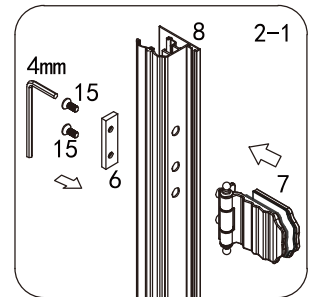

Skleněné sprchové zástěny
schopnost: vyhovuje
odolnost proti nárazu: vyhovuje
životnost: vyhovuje

GELCO s.r.o., Makovského 1341, 163 000 Praha 6

① X 2 	② X 4  ST4X20	③ X 2 	④ X 16 	⑤ X 16 	⑥ X 4 	⑦ X 2 	⑧ X 1 
⑨ X 1 	⑩ X 1 	⑪ X 1 	⑫ X 1 	⑬ X 11  ø6X30	⑭ X 1 	⑮ X 4  M6X16	⑯ X 2 
⑰ X 12  ST4X35	⑱ X 3  ST4X50	⑲ X 16  ST4X12	⑳ X 3 	㉑ X 1 	㉒ X 1 	㉓ X 1 	㉔ X 1 
㉕ X 1 	 4mm / 2mm						

1

φ6

φ6X30

ST4X35

ST4X35

3

2

3