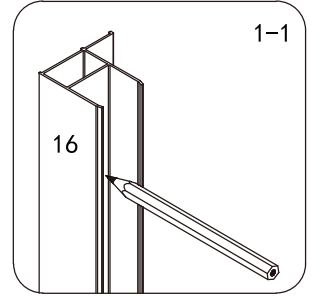

Skleněné sprchové zástěny
schopnost: vyhovuje
odolnost proti nárazu: vyhovuje
životnost: vyhovuje

GELCO s.r.o., Makovského 1341, 163 000 Praha 6

① X 2 	② X 4  ST4X20	③ X 2 	④ X 16 	⑤ X 16 	⑥ X 4 	⑦ X 2 	⑧ X 1 
⑨ X 1 	⑩ X 1 	⑪ X 1 	⑫ X 1 	⑬ X 11  ø6X30	⑭ X 1 	⑮ X 4  M6X16	⑯ X 2 
⑰ X 12  ST4X35	⑱ X 3  ST4X50	⑲ X 16  ST4X12	⑳ X 3 	㉑ X 1 	㉒ X 1 	㉓ X 1 	㉔ X 1 
㉕ X 1 	 4mm / 2mm						

1

φ6

φ6X30

ST4X35

ST4X35

3

2

3