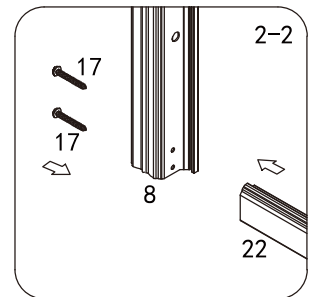

Skleněné sprchové zástěny
schopnost: vyhovuje
odolnost proti nárazu: vyhovuje
životnost: vyhovuje

GELCO s.r.o., Makovského 1341, 163 000 Praha 6

① X 2 	② X 4  ST4X20	③ X 2 	④ X 16 	⑤ X 16 	⑥ X 4 	⑦ X 2 	⑧ X 1 
⑨ X 1 	⑩ X 1 	⑪ X 1 	⑫ X 1 	⑬ X 11  ø6X30	⑭ X 1 	⑮ X 4  M6X16	⑯ X 2 
⑰ X 12  ST4X35	⑱ X 3  ST4X50	⑲ X 16  ST4X12	⑳ X 3 	㉑ X 1 	㉒ X 1 	㉓ X 1 	㉔ X 1 
㉕ X 1 	 4mm / 2mm						

1

φ6

φ6X30

ST4X35

ST4X35

3

2

3