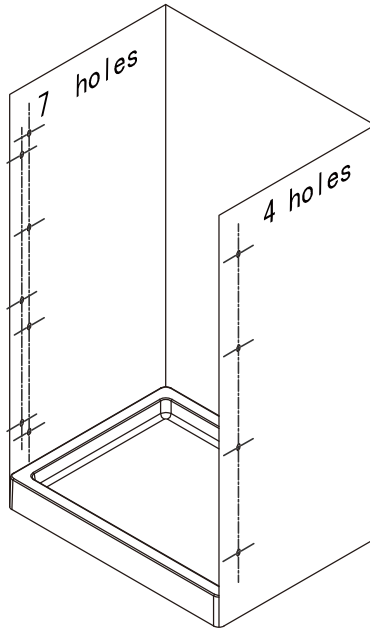

Skleněné sprchové zástěny
schopnost: vyhovuje
odolnost proti nárazu: vyhovuje
životnost: vyhovuje

GELCO s.r.o., Makovského 1341, 163 000 Praha 6

① X 2 	② X 4  ST4X20	③ X 2 	④ X 16 	⑤ X 16 	⑥ X 4 	⑦ X 2 	⑧ X 1 
⑨ X 1 	⑩ X 1 	⑪ X 1 	⑫ X 1 	⑬ X 11  ø6X30	⑭ X 1 	⑮ X 4  M6X16	⑯ X 2 
⑰ X 12  ST4X35	⑱ X 3  ST4X50	⑲ X 16  ST4X12	⑳ X 3 	㉑ X 1 	㉒ X 1 	㉓ X 1 	㉔ X 1 
㉕ X 1 	 4mm / 2mm						

1

φ6

φ6X30

ST4X35

ST4X35

3

2

3