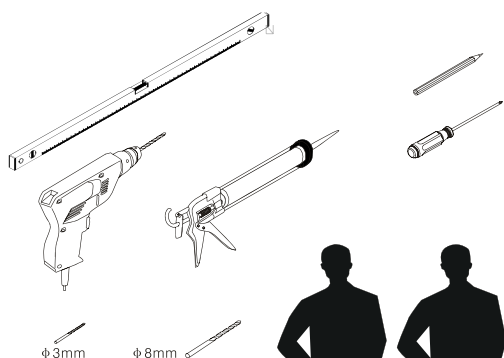

EN14428
Glass shower enclosure
cleaning efficiency: conforming
impact resistance: conforming
operating life: conforming

Skleněné sprchové zástěny
schopnost: vyhovuje
odolnost proti nárazu: vyhovuje
životnost: vyhovuje

GELCO s.r.o., Makovského 1341, 163 000 Praha 6