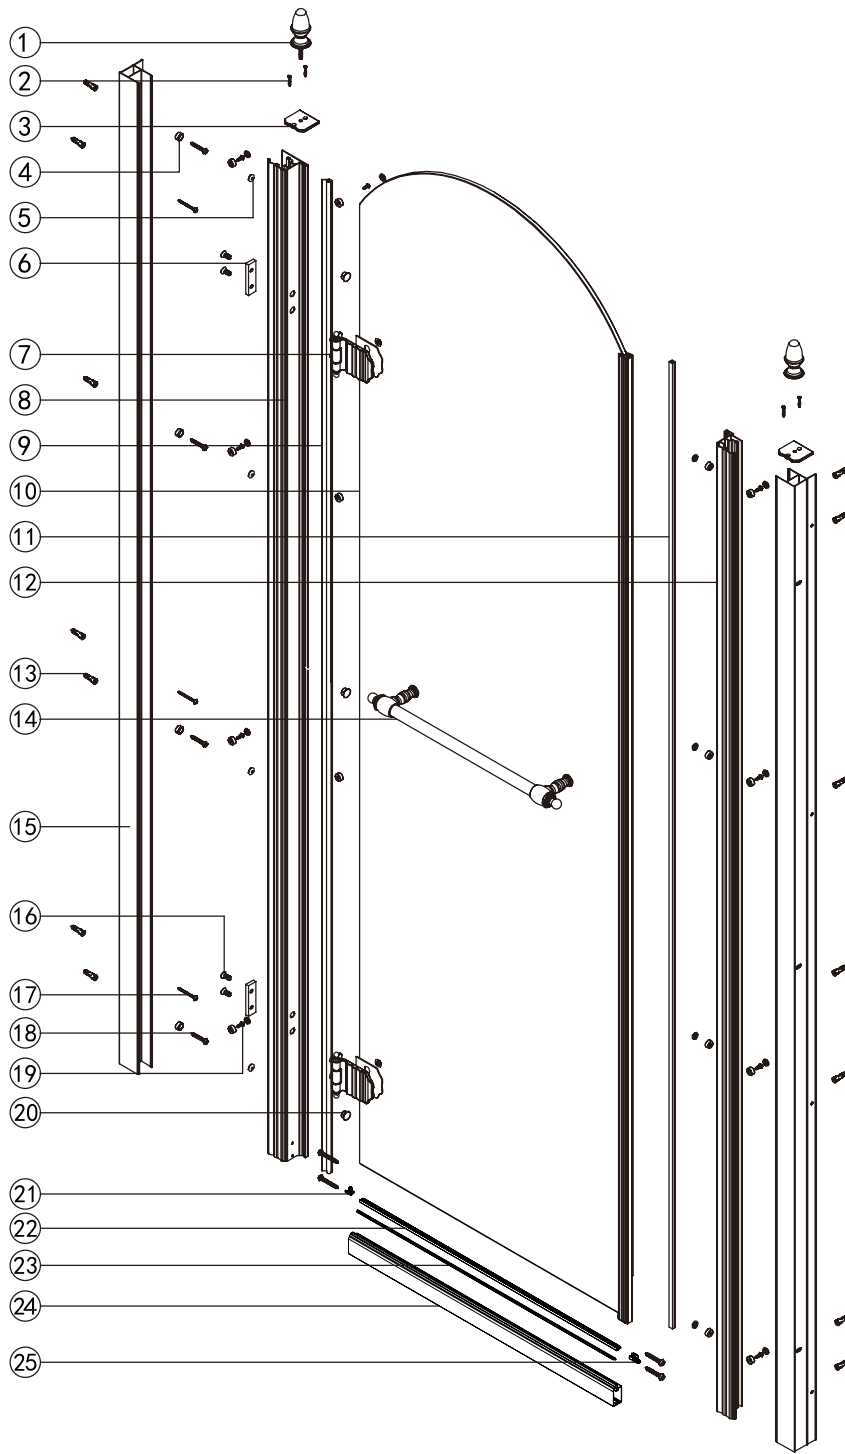

ANTIQUE

montážní návod / installation instruction

GQ1280L, GQ1290L, GQ1380R, GQ1390R, GQ1580L, GQ1590L,
GQ1680R, GQ1690R

GQ5680, GQ5690, GQ5610, GQ5180, GQ5190, GQ5110

EN14428
Glass shower enclosure
cleaning efficiency: conforming
impact resistance: conforming
operating life: conforming

Skleněné sprchové zástěny
schopnost: vyhovuje
odolnost proti nárazu: vyhovuje
životnost: vyhovuje

GELCO s.r.o., Makovského 1341, 163 000 Praha 6

① X 2 	② X 4  ST4X20	③ X 2 	④ X 16 	⑤ X 16 	⑥ X 4 	⑦ X 2 	⑧ X 1 
⑨ X 1 	⑩ X 1 	⑪ X 1 	⑫ X 1 	⑬ X 11  ø6X30	⑭ X 1 	⑮ X 4  M6X16	⑯ X 2 
⑰ X 12  ST4X35	⑱ X 3  ST4X50	⑲ X 16  ST4X12	⑳ X 3 	㉑ X 1 	㉒ X 1 	㉓ X 1 	㉔ X 1 
㉕ X 1 	 4mm / 2mm						

1

φ6

φ6X30

ST4X35

ST4X35

3

2

3