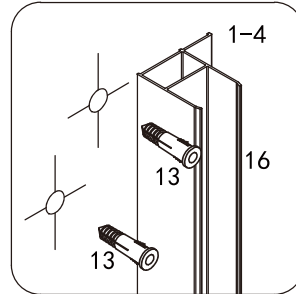

Skleněné sprchové zástěny
schopnost: vyhovuje
odolnost proti nárazu: vyhovuje
životnost: vyhovuje

GELCO s.r.o., Makovského 1341, 163 000 Praha 6

① X 2 	② X 4  ST4X20	③ X 2 	④ X 16 	⑤ X 16 	⑥ X 4 	⑦ X 2 	⑧ X 1 
⑨ X 1 	⑩ X 1 	⑪ X 1 	⑫ X 1 	⑬ X 11  ø6X30	⑭ X 1 	⑮ X 4  M6X16	⑯ X 2 
⑰ X 12  ST4X35	⑱ X 3  ST4X50	⑲ X 16  ST4X12	⑳ X 3 	㉑ X 1 	㉒ X 1 	㉓ X 1 	㉔ X 1 
㉕ X 1 	 4mm / 2mm						

1

φ6

φ6X30

ST4X35

ST4X35

3

2

3