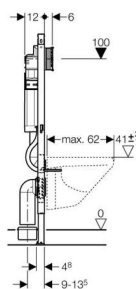

Montážní prvek Duofix Special pro závěsné WC s nádržkou do stěny UP320

Účel použití

- ✓ Pro zabudování do předstěnové instalace na částečnou nebo celou výšku místnosti před masivní stěnou nebo stěnou prováděnou suchým procesem
- ✓ Pro skrytou vestavbu
- ✓ Pro tloušťku podlahy 0 - 20 cm
- ✓ Pro montáž závěsného WC se vzdáleností upevnění 18 cm nebo 23 cm
- ✓ Pro montáž s upevněním mezi dvě stěny
- ✓ Pro montáž do bytových jader
- ✓ Pro připojení Geberit AquaClean
- ✗ Nevhodný pro zabetonování

Vlastnosti

- Splachovací nádržka do stěny UP320 s ovládáním zepředu
- 2 množství splachování s ovládacími tlačítky Sigma50, Sigma20, Samba nebo Bolero
- 1 množství splachování s ovládacími tlačítky Sigma10
- Splachování Start/Stop s ovládacími tlačítky Rumba, Mambo nebo Tango
- Nastavitelné splachovací množství
- Nastavitelné okamžité spláchnutí možné
- Splachovací nádržka pod omítku pro montáž a servisní práce bez nářadí
- Kryt pro hrubou montáž, pro montáž bez nářadí a s možností zkrácení bez nářadí
- Kryt pro hrubou montáž chrání servisní otvor proti vlhkosti a nečistotám
- Tyčky tlačítka zvukově izolované, rychle nastavitelné bez nářadí
- Přívod vody zezadu / shora uprostřed
- Možné použití univerzální přípojky MeplaFix, montáž a obsluha bez nářadí
- Připojovací hadička k rohovému ventilu přišroubovatelná bez nářadí
- Boční výsuvné rozpěry

Rozsah dodávky

- Přívod vody R 1/2" s integrovaným rohovým ventilem a ručním ovládacím kolečkem
- Trubková chránička pro přívod vody pro Geberit AquaClean
- Splachovací koleno
- Ochranná zátka
- Kryt pro hrubou montáž pro servisní otvor
- 2 závitové tyče M12 pro upevnění keramiky
- Souprava pro připojení WC, 90 mm
- Odpadní koleno pro WC, PE-HD, 90 mm
- Přechodka, PE-HD, 90/110 mm
- Upevňovací materiál