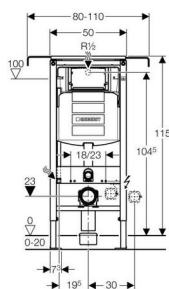

Montážní prvek Duofix Special pro závěsné WC s nádržkou do stěny UP320

Účel použití

- ✓ Pro zabudování do předstěnové instalace na částečnou nebo celou výšku místnosti před masivní stěnou nebo stěnou prováděnou suchým procesem
- ✓ Pro skrytou vestavbu
- ✓ Pro tloušťku podlahy 0 - 20 cm
- ✓ Pro montáž závěsného WC se vzdáleností upevnění 18 cm nebo 23 cm
- ✓ Pro montáž s upevněním mezi dvě stěny
- ✓ Pro montáž do bytových jader
- ✓ Pro připojení Geberit AquaClean
- ✗ Nevhodný pro zabetonování

Rozsah dodávky

- Přívod vody R 1/2" s integrovaným rohovým ventilem a ručním ovládacím kolečkem
- Trubková chránička pro přívod vody pro Geberit AquaClean
- Splachovací koleno
- Ochranná zátka
- Kryt pro hrubou montáž pro servisní otvor
- 2 závitové tyče M12 pro upevnění keramiky
- Souprava pro připojení WC, 90 mm
- Odpadní koleno pro WC, PE-HD, 90 mm
- Přechodka, PE-HD, 90/110 mm
- Upevňovací materiál