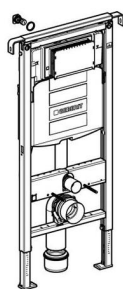

Montážní prvek Duofix Special pro závěsné WC s nádržkou do stěny UP320

Účel použití

- ✓ Pro zabudování do předstěnové instalace na částečnou nebo celou výšku místnosti před masivní stěnou nebo stěnou prováděnou suchým procesem
- ✓ Pro skrytou vestavbu
- ✓ Pro tloušťku podlahy 0 - 20 cm
- ✓ Pro montáž závěsného WC se vzdáleností upevnění 18 cm nebo 23 cm
- ✓ Pro montáž s upevněním mezi dvě stěny
- ✓ Pro montáž do bytových jader
- ✓ Pro připojení Geberit AquaClean
- ✗ Nevhodný pro zabetonování

Vlastnosti

- Splachovací nádržka do stěny UP320 s ovládáním zepředu
- 2 množství splachování s ovládacími tlačítky Sigma50, Sigma20, Samba nebo Bolero
- 1 množství splachování s ovládacími tlačítky Sigma10
- Splachování Start/Stop s ovládacími tlačítky Rumba, Mambo nebo Tango
- Nastavitelné splachovací množství
- Nastavitelné okamžité spláchnutí možné
- Splachovací nádržka pod omítku pro montáž a servisní práce bez nářadí
- Kryt pro hrubou montáž, pro montáž bez nářadí a s možností zkrácení bez nářadí
- Kryt pro hrubou montáž chrání servisní otvor proti vlhkosti a nečistotám
- Tyčky tlačítka zvukově izolované, rychle nastavitelné bez nářadí
- Přívod vody zezadu / shora uprostřed
- Možné použití univerzální přípojky MeplaFix, montáž a obsluha bez nářadí
- Připojovací hadička k rohovému ventilu přišroubovatelná bez nářadí
- Boční výsuvné rozpěry

Rozsah dodávky

- Přívod vody R 1/2" s integrovaným rohovým ventilem a ručním ovládacím kolečkem
- Trubková chránička pro přívod vody pro Geberit AquaClean
- Splachovací koleno
- Ochranná zátka
- Kryt pro hrubou montáž pro servisní otvor
- 2 závitové tyče M12 pro upevnění keramiky
- Souprava pro připojení WC, 90 mm
- Odpadní koleno pro WC, PE-HD, 90 mm
- Přechodka, PE-HD, 90/110 mm
- Upevňovací materiál