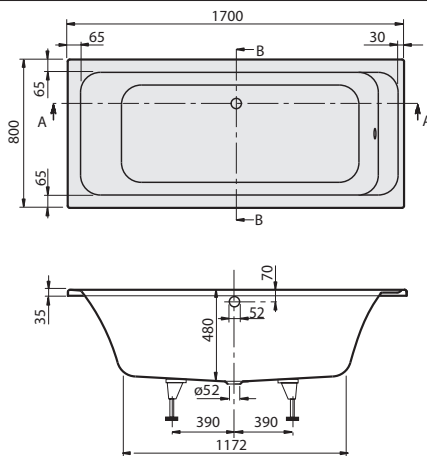

OMNIA ARCHITECTURA Duo (Obdélníková 1700 x 800) akrylátová

Není součástí dodávky:

Sada noh není standardní součástí dodávky.

Technické informace:

Dodatečné otvory pro Just Relax! Plus & Just Relax! Plus Comfort systém nejsou možné.

Vany s protiskluzovou úpravou se nedodávají s hydromasážními systémy.

Vany s protiskluzovou úpravou se dodávají pouze v barvě bílá alpin (01).