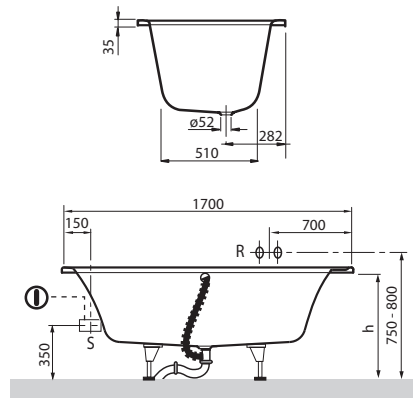

OMNIA ARCHITECTURA Duo (Obdélníková 1700 x 800) akrylátová

Není součástí dodávky:

Sada noh není standardní součástí dodávky.

Technické informace:

Dodatečné otvory pro Just Relax! Plus & Just Relax! Plus Comfort systém nejsou možné.

Vany s protiskluzovou úpravou se nedodávají s hydromasážními systémy.

Vany s protiskluzovou úpravou se dodávají pouze v barvě bílá alpin (01).