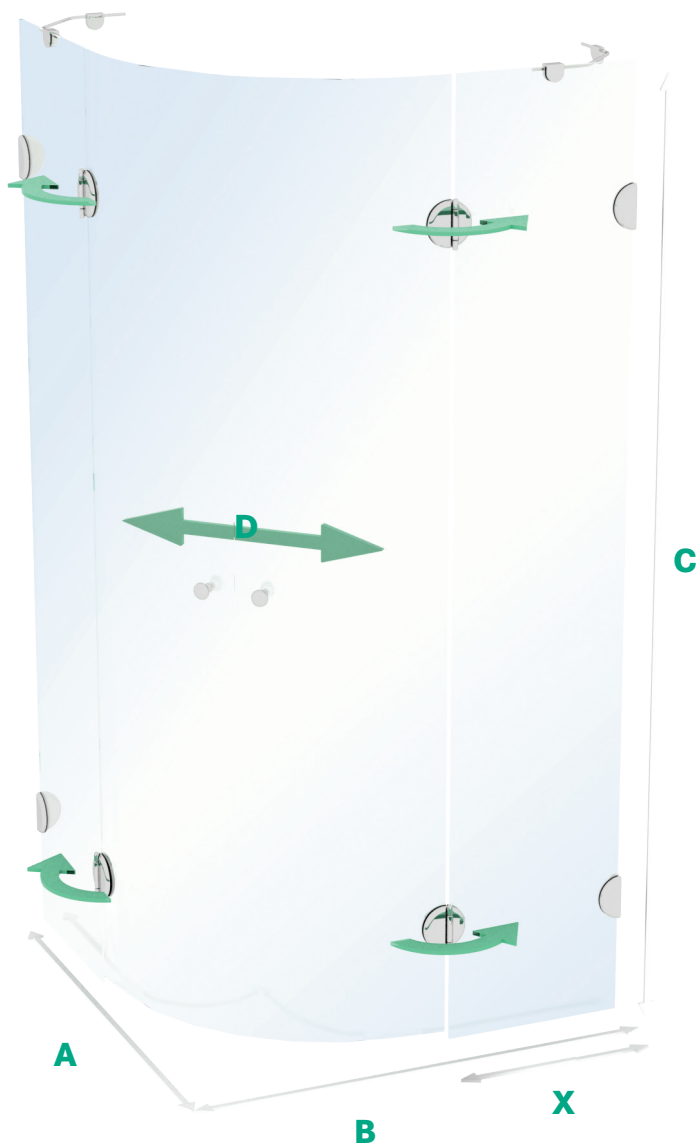

PSKKH 2/90 S

PSKKH 2/90 S R 50

PSKKH 2/90 S R 55

PSKKH 2/90 S R 50 LINE

X 39 cm, **A** 90 cm, **B** 90 cm, **C** 187 cm, **D** šířka vstupu 68 cm