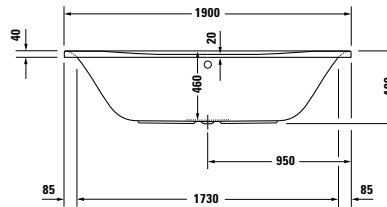

PuraVida Design Phoenix Design

Vana obdélník, verze na zabudování, 1900 x 900 mm
5 mm sanitární akrylát

Délka	Šířka	Hloubka	Obsah 1 osoba	Hmotnost	Objednací číslo	EURO
1900	900	460	236	30,0	700183 00 0 00 0000	1.083,00
						Bitá (Alpin) - 00
Nohy vany						
Nohy pro vany a sprchové vaničky s boční délkou > 1000 mm					790100 00 0 00 0000	54,00
Kotva vany					790103 00 0 00 0000	23,00
Těsnění k vaně					790104 00 0 00 0000	37,00
Odpadní a přetoková armatura, chrom					790265 00 0 00 1000	88,00
odpadní a přetoková armatura s integrovaným přítokem vody, chrom					790266 00 0 00 1000	326,00
Nosič vany pro # 700183					791923 00 0 00 0000	632,00
zvýšená cena za vrtání do okraje vany pro madlo k vaně					790660 00 0 00 0000	43,00
Barevné světlo s dálkovým ovládáním pro vany (bílá-00, chrom 10)					790840 00 0 00 ** 00	1.108,00
Volitelný program pro # 700183						
Dřevěný panel, do levého rohu					8978	pozri str. 41
Dřevěný panel, do pravého rohu					8975	pozri str. 41
Dřevěný panel, předstěnová verze					8972	pozri str. 41
Dřevěný panel, pro niku					8981	pozri str. 41
Vany						
Air - Systém					710183 00 1 00 1000	3.379,00
Jet - Systém					710183 00 2 00 1000	3.122,00
Combi - Systém P					710183 00 3 00 1000	5.146,00
Combi - Systém E					710183 00 4 00 1000	5.627,00
Volitelné moduly					Modul č.	
Světlo					01	518,00
Masáž nohou					02	287,00
Masáž zad					03	427,00
Teplota					04	866,00
Management dezinfekce					05	592,00
Combi - Systém L					710183 00 5 00 1000	7.012,00
Volitelné moduly					Modul č.	
Barevné světlo (halogenové bodové světlo se nemontuje)					06	1.264,00
Teplota L					07	841,00
UV management desinfekce					08	718,00
Příslušenství k vířivým vanám						
zvýšená cena za odpadní a přetokovou armaturu s integrovaným přítokem					790208 00 0 00 1000	139,00
Dezinfekční prostředek, 1 litr					790300 00 0 00 0000	43,00
Barevné světlo s dálkovým ovládáním pro vířivé vany (ne pro Combi L), (bílá-00, chrom- 10)					790841 00 0 00 ** 00	1.108,00
Vonná esence						PL CS 2 str. 376