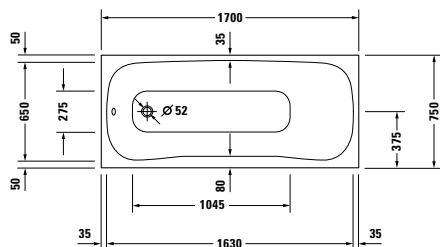

**PuraVida** Design Phoenix Design

**Vana obdélník, verze na zabudování, 1700 x 750 mm**  
 5 mm sanitární akrylát

Délka	Šířka	Hloubka	Obsah 1 osoba	Hmotnost	Objednací číslo	EURO
1700	750	460	164	25,0	700198 00 0 00 0000	865,00
						Bitá (Alpin) - 00
<b>Nohy vany</b>						
Nohy pro vany a sprchové vaničky s boční délkou > 1000 mm					790100 00 0 00 0000	54,00
Kotva vany					790103 00 0 00 0000	23,00
Těsnění k vaně					790104 00 0 00 0000	37,00
Odpadní a přetoková armatura, chrom					790265 00 0 00 1000	88,00
odpadní a přetoková armatura s integrovaným přítokem vody, chrom					790266 00 0 00 1000	326,00
Nosič vany pro # 700198					791921 00 0 00 0000	353,00
zvýšená cena za vrtání do okraje vany pro madlo k vaně					790660 00 0 00 0000	43,00
Barevné světlo s dálkovým ovládním pro vany (bílá-00, chrom 10)					790840 00 0 00 ** 00	1.108,00
<b>Vany</b>						
Air - Systém					710198 00 1 00 1000	3.160,00
Jet - Systém					710198 00 2 00 1000	2.904,00
Combi - Systém P					710198 00 3 00 1000	4.928,00
Combi - Systém E					710198 00 4 00 1000	5.409,00
Volitelné moduly				<b>Modul č.</b>		
Světlo				01		518,00
Masáž nohou				02		287,00
Masáž zad				03		427,00
Teplota				04		866,00
Management dezinfekce				05		592,00
Combi - Systém L					710198 00 5 00 1000	6.793,00
Volitelné moduly				<b>Modul č.</b>		
Barevné světlo (halogenové bodové světlo se nemontuje)				06		1.264,00
Teplota L				07		841,00
UV management desinfekce				08		718,00
<b>Příslušenství k vířivým vanám</b>						
zvýšená cena za odpadní a přetokovou armaturu s integrovaným přítokem					790208 00 0 00 1000	139,00
Dezinfekční prostředek, 1 litr					790300 00 0 00 0000	43,00
Barevné světlo s dálkovým ovládním pro vířivé vany (ne pro Combi L), (bílá-00, chrom- 10)					790841 00 0 00 ** 00	1.108,00
Vonná esence						PL CS 2 str. 376