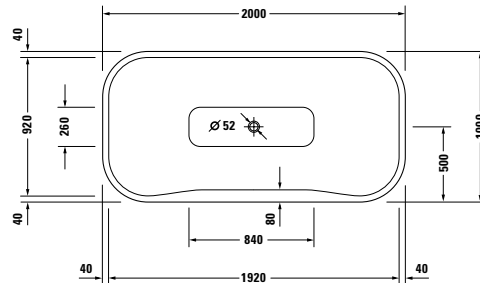

PuraVida Design Phoenix Design

Vana vestavná verze, s vysokým okrajem, 2000 x 1000 mm
5 mm sanitární akrylát

Délka	Šířka	Hloubka	Obsah 1 osoba	Hmotnost	Objednací číslo	EURO
						Bilá (Alpin) - 00
2000	1000	420	245	36,0	700184 00 0 00 0000	1.356,00
Nohy vany						
Nohy pro vany a sprchové vaničky s boční délkou > 1000 mm					790100 00 0 00 0000	54,00
Kotva vany					790103 00 0 00 0000	23,00
Těsnění k vaně					790104 00 0 00 0000	37,00
Odpadní a přetoková armatura, chrom					790265 00 0 00 1000	88,00
odpadní a přetoková armatura s integrovaným přítokem vody, chrom					790266 00 0 00 1000	326,00
Nosič vany pro # 700184					791924 00 0 00 0000	851,00
zvýšená cena za vrtání do okraje vany pro madlo k vaně					790660 00 0 00 0000	43,00
Barevné světlo s dálkovým ovládním pro vany (bilá-00, chrom 10)					790840 00 0 00 ** 00	1.108,00
Vany						
Air - Systém					710184 00 1 00 1000	3.652,00
Jet - Systém					710184 00 2 00 1000	3.395,00
Combi - Systém P					710184 00 3 00 1000	5.419,00
Combi - Systém E					710184 00 4 00 1000	5.900,00
Volitelné moduly					Modul č.	
Světlo					01	518,00
Masáž nohou					02	287,00
Masáž zad					03	427,00
Teplota					04	866,00
Management dezinfekce					05	592,00
Combi - Systém L					710184 00 5 00 1000	7.285,00
Volitelné moduly					Modul č.	
Barevné světlo (halogenové bodové světlo se nemontuje)					06	1.264,00
Teplota L					07	841,00
UV management desinfekce					08	718,00
Příslušenství k vířivým vanám						
zvýšená cena za odpadní a přetokovou armaturu s integrovaným přítokem					790208 00 0 00 1000	139,00
Dezinfekční prostředek, 1 litr					790300 00 0 00 0000	43,00
Barevné světlo s dálkovým ovládním pro vířivé vany (ne pro Combi L), (bilá-00, chrom- 10)					790841 00 0 00 ** 00	1.108,00
Vonná esence						PL CS 2 str. 376