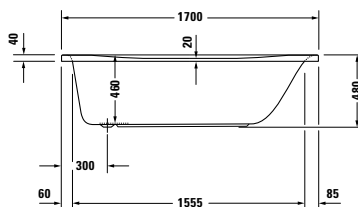

**PuraVida** Design Phoenix Design

**Vana obdélník, verze na zabudování, 1700 x 750 mm**  
 5 mm sanitární akrylát

Délka	Šířka	Hloubka	Obsah 1 osoba	Hmotnost	Objednací číslo	EURO
1700	750	460	164	25,0	700198 00 0 00 0000	865,00
						Bitá (Alpin) - 00
<b>Nohy vany</b>						
Nohy pro vany a sprchové vaničky s boční délkou > 1000 mm					790100 00 0 00 0000	54,00
Kotva vany					790103 00 0 00 0000	23,00
Těsnění k vaně					790104 00 0 00 0000	37,00
Odpadní a přetoková armatura, chrom					790265 00 0 00 1000	88,00
odpadní a přetoková armatura s integrovaným přítokem vody, chrom					790266 00 0 00 1000	326,00
Nosič vany pro # 700198					791921 00 0 00 0000	353,00
zvýšená cena za vrtání do okraje vany pro madlo k vaně					790660 00 0 00 0000	43,00
Barevné světlo s dálkovým ovládním pro vany (bílá-00, chrom 10)					790840 00 0 00 ** 00	1.108,00
<b>Vany</b>						
Air - Systém					710198 00 1 00 1000	3.160,00
Jet - Systém					710198 00 2 00 1000	2.904,00
Combi - Systém P					710198 00 3 00 1000	4.928,00
Combi - Systém E					710198 00 4 00 1000	5.409,00
Volitelné moduly				<b>Modul č.</b>		
Světlo				01		518,00
Masáž nohou				02		287,00
Masáž zad				03		427,00
Teplota				04		866,00
Management dezinfekce				05		592,00
Combi - Systém L					710198 00 5 00 1000	6.793,00
Volitelné moduly				<b>Modul č.</b>		
Barevné světlo (halogenové bodové světlo se nemontuje)				06		1.264,00
Teplota L				07		841,00
UV management desinfekce				08		718,00
<b>Příslušenství k vířivým vanám</b>						
zvýšená cena za odpadní a přetokovou armaturu s integrovaným přítokem					790208 00 0 00 1000	139,00
Dezinfekční prostředek, 1 litr					790300 00 0 00 0000	43,00
Barevné světlo s dálkovým ovládním pro vířivé vany (ne pro Combi L), (bílá-00, chrom- 10)					790841 00 0 00 ** 00	1.108,00
Vonná esence						PL CS 2 str. 376