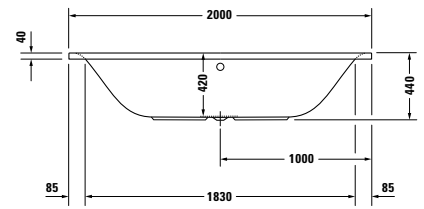

PuraVida Design Phoenix Design

Vana vestavná verze, s vysokým okrajem, 2000 x 1000 mm
5 mm sanitární akrylát

Délka	Šířka	Hloubka	Obsah 1 osoba	Hmotnost	Objednací číslo	EURO
						Bilá (Alpin) - 00
2000	1000	420	245	36,0	700184 00 0 00 0000	1.356,00
Nohy vany						
Nohy pro vany a sprchové vaničky s boční délkou > 1000 mm					790100 00 0 00 0000	54,00
Kotva vany					790103 00 0 00 0000	23,00
Těsnění k vaně					790104 00 0 00 0000	37,00
Odpadní a přetoková armatura, chrom					790265 00 0 00 1000	88,00
odpadní a přetoková armatura s integrovaným přítokem vody, chrom					790266 00 0 00 1000	326,00
Nosič vany pro # 700184					791924 00 0 00 0000	851,00
zvýšená cena za vrtání do okraje vany pro madlo k vaně					790660 00 0 00 0000	43,00
Barevné světlo s dálkovým ovládním pro vany (bilá-00, chrom 10)					790840 00 0 00 ** 00	1.108,00
Vany						
Air - Systém					710184 00 1 00 1000	3.652,00
Jet - Systém					710184 00 2 00 1000	3.395,00
Combi - Systém P					710184 00 3 00 1000	5.419,00
Combi - Systém E					710184 00 4 00 1000	5.900,00
Volitelné moduly					Modul č.	
Světlo					01	518,00
Masáž nohou					02	287,00
Masáž zad					03	427,00
Teplota					04	866,00
Management dezinfekce					05	592,00
Combi - Systém L					710184 00 5 00 1000	7.285,00
Volitelné moduly					Modul č.	
Barevné světlo (halogenové bodové světlo se nemontuje)					06	1.264,00
Teplota L					07	841,00
UV management desinfekce					08	718,00
Příslušenství k vířivým vanám						
zvýšená cena za odpadní a přetokovou armaturu s integrovaným přítokem					790208 00 0 00 1000	139,00
Dezinfekční prostředek, 1 litr					790300 00 0 00 0000	43,00
Barevné světlo s dálkovým ovládním pro vířivé vany (ne pro Combi L), (bilá-00, chrom- 10)					790841 00 0 00 ** 00	1.108,00
Vonná esence						PL CS 2 str. 376