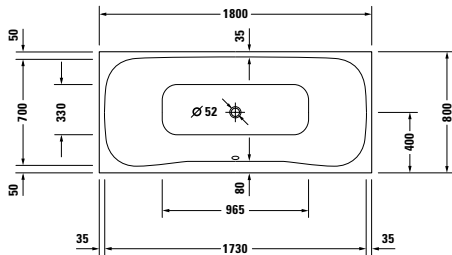

PuraVida Design Phoenix Design

Vana obdélník, verze na zabudování, 1800 x 800 mm
5 mm sanitární akrylát

Délka	Šířka	Hloubka	Obsah 1 osoba	Hmotnost	Objednací číslo	EURO
						Bitá (Alpin) - 00
1800	800	460	196	27,0	700182 00 0 00 0000	905,00
Nohy vany						
Nohy pro vany a sprchové vaničky s boční délkou > 1000 mm					790100 00 0 00 0000	54,00
Kotva vany					790103 00 0 00 0000	23,00
Těsnění k vaně					790104 00 0 00 0000	37,00
Odpadní a přetoková armatura, chrom					790265 00 0 00 1000	88,00
odpadní a přetoková armatura s integrovaným přítokem vody, chrom					790266 00 0 00 1000	326,00
Nosič vany pro #700182					791922 00 0 00 0000	369,00
zvýšená cena za vrtání do okraje vany pro madlo k vaně					790660 00 0 00 0000	43,00
Barevné světlo s dálkovým ovládním pro vany (bílá-00, chrom 10)					790840 00 0 00 ** 00	1.108,00
Volitelný program pro # 700182						
Dřevěný panel, do levého rohu					8977	pozri str. 41
Dřevěný panel,					8974	pozri str. 41
Dřevěný panel, předstěnová verze					8971	pozri str. 41
Dřevěný panel, pro niku					8980	pozri str. 41
Vany						
Air - Systém					710182 00 1 00 1000	3.201,00
Jet - Systém					710182 00 2 00 1000	2.945,00
Combi - Systém P					710182 00 3 00 1000	4.969,00
Combi - Systém E					710182 00 4 00 1000	5.450,00
Volitelné moduly					Modul č.	
Světlo					01	518,00
Masáž nohou					02	287,00
Masáž zad					03	427,00
Teplota					04	866,00
Management dezinfekce					05	592,00
Combi - Systém L					710182 00 5 00 1000	6.834,00
Volitelné moduly					Modul č.	
Barevné světlo (halogenové bodové světlo se nemontuje)					06	1.264,00
Teplota L					07	841,00
UV management desinfekce					08	718,00
Příslušenství k vířivým vanám						
zvýšená cena za odpadní a přetokovou armaturu s integrovaným přítokem					790208 00 0 00 1000	139,00
Dezinfekční prostředek, 1 litr					790300 00 0 00 0000	43,00
Barevné světlo s dálkovým ovládním pro vířivé vany (ne pro Combi L), (bílá-00, chrom- 10)					790841 00 0 00 ** 00	1.108,00
Vonná esence						PL CS 2 str. 376