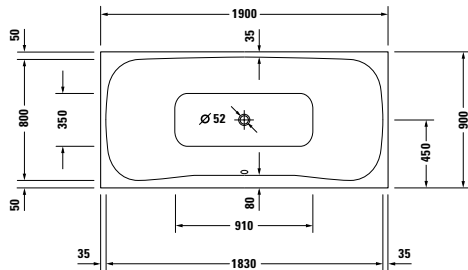

PuraVida Design Phoenix Design

Vana obdélník, verze na zabudování, 1900 x 900 mm
5 mm sanitární akrylát

Délka	Šířka	Hloubka	Obsah 1 osoba	Hmotnost	Objednací číslo	EURO
1900	900	460	236	30,0	700183 00 0 00 0000	1.083,00
						Bitá (Alpin) - 00
Nohy vany						
Nohy pro vany a sprchové vaničky s boční délkou > 1000 mm					790100 00 0 00 0000	54,00
Kotva vany					790103 00 0 00 0000	23,00
Těsnění k vaně					790104 00 0 00 0000	37,00
Odpadní a přetoková armatura, chrom					790265 00 0 00 1000	88,00
odpadní a přetoková armatura s integrovaným přítokem vody, chrom					790266 00 0 00 1000	326,00
Nosič vany pro # 700183					791923 00 0 00 0000	632,00
zvýšená cena za vrtání do okraje vany pro madlo k vaně					790660 00 0 00 0000	43,00
Barevné světlo s dálkovým ovládáním pro vany (bílá-00, chrom 10)					790840 00 0 00 ** 00	1.108,00
Volitelný program pro # 700183						
Dřevěný panel, do levého rohu					8978	pozri str. 41
Dřevěný panel, do pravého rohu					8975	pozri str. 41
Dřevěný panel, předstěnová verze					8972	pozri str. 41
Dřevěný panel, pro niku					8981	pozri str. 41
Vany						
Air - Systém					710183 00 1 00 1000	3.379,00
Jet - Systém					710183 00 2 00 1000	3.122,00
Combi - Systém P					710183 00 3 00 1000	5.146,00
Combi - Systém E					710183 00 4 00 1000	5.627,00
Volitelné moduly					Modul č.	
Světlo					01	518,00
Masáž nohou					02	287,00
Masáž zad					03	427,00
Teplota					04	866,00
Management dezinfekce					05	592,00
Combi - Systém L					710183 00 5 00 1000	7.012,00
Volitelné moduly					Modul č.	
Barevné světlo (halogenové bodové světlo se nemontuje)					06	1.264,00
Teplota L					07	841,00
UV management desinfekce					08	718,00
Příslušenství k vířivým vanám						
zvýšená cena za odpadní a přetokovou armaturu s integrovaným přítokem					790208 00 0 00 1000	139,00
Dezinfekční prostředek, 1 litr					790300 00 0 00 0000	43,00
Barevné světlo s dálkovým ovládáním pro vířivé vany (ne pro Combi L), (bílá-00, chrom- 10)					790841 00 0 00 ** 00	1.108,00
Vonná esence						PL CS 2 str. 376