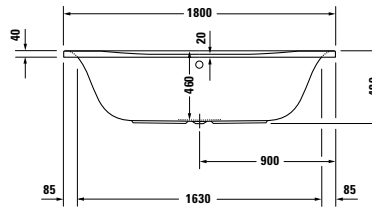

PuraVida Design Phoenix Design

Vana obdélník, verze na zabudování, 1800 x 800 mm
5 mm sanitární akrylát

Délka	Šířka	Hloubka	Obsah 1 osoba	Hmotnost	Objednací číslo	EURO
						Bitá (Alpin) - 00
1800	800	460	196	27,0	700182 00 0 00 0000	905,00
Nohy vany						
Nohy pro vany a sprchové vaničky s boční délkou > 1000 mm					790100 00 0 00 0000	54,00
Kotva vany					790103 00 0 00 0000	23,00
Těsnění k vaně					790104 00 0 00 0000	37,00
Odpadní a přetoková armatura, chrom					790265 00 0 00 1000	88,00
odpadní a přetoková armatura s integrovaným přítokem vody, chrom					790266 00 0 00 1000	326,00
Nosič vany pro #700182					791922 00 0 00 0000	369,00
zvýšená cena za vrtání do okraje vany pro madlo k vaně					790660 00 0 00 0000	43,00
Barevné světlo s dálkovým ovládním pro vany (bílá-00, chrom 10)					790840 00 0 00 ** 00	1.108,00
Volitelný program pro # 700182						
Dřevěný panel, do levého rohu					8977	pozri str. 41
Dřevěný panel,					8974	pozri str. 41
Dřevěný panel, předstěnová verze					8971	pozri str. 41
Dřevěný panel, pro niku					8980	pozri str. 41
Vany						
Air - Systém					710182 00 1 00 1000	3.201,00
Jet - Systém					710182 00 2 00 1000	2.945,00
Combi - Systém P					710182 00 3 00 1000	4.969,00
Combi - Systém E					710182 00 4 00 1000	5.450,00
Volitelné moduly					Modul č.	
Světlo					01	518,00
Masáž nohou					02	287,00
Masáž zad					03	427,00
Teplota					04	866,00
Management dezinfekce					05	592,00
Combi - Systém L					710182 00 5 00 1000	6.834,00
Volitelné moduly					Modul č.	
Barevné světlo (halogenové bodové světlo se nemontuje)					06	1.264,00
Teplota L					07	841,00
UV management desinfekce					08	718,00
Příslušenství k vířivým vanám						
zvýšená cena za odpadní a přetokovou armaturu s integrovaným přítokem					790208 00 0 00 1000	139,00
Dezinfekční prostředek, 1 litr					790300 00 0 00 0000	43,00
Barevné světlo s dálkovým ovládním pro vířivé vany (ne pro Combi L), (bílá-00, chrom- 10)					790841 00 0 00 ** 00	1.108,00
Vonná esence						PL CS 2 str. 376