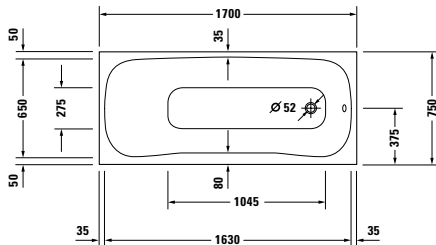

PuraVida Design Phoenix Design

Vana obdélník, verze na zabudování do pravého rohu, 1700 x 750 mm
5 mm sanitární akrylát

Délka	Šířka	Hloubka	Obsah 1 osoba	Hmotnost	Objednací číslo	EURO
1700	750	460	164	25,0	700181 00 0 00 0000	865,00
						Bílá (Alpin) - 00
Nohy vany						
Nohy pro vany a sprchové vaničky s boční délkou > 1000 mm					790100 00 0 00 0000	54,00
Kotva vany					790103 00 0 00 0000	23,00
Těsnění k vaně					790104 00 0 00 0000	37,00
Odpadní a přetoková armatura, chrom					790265 00 0 00 1000	88,00
Odpadní a přetoková armatura s integrovaným přítokem vody, chrom					790266 00 0 00 1000	326,00
Nosič vany pro # 700181					791920 00 0 00 0000	353,00
zvýšená cena za vrtání do okraje vany pro madlo k vaně					790660 00 0 00 0000	43,00
Barevné světlo s dálkovým ovládním pro vany (bílá-00, chrom 10)					790840 00 0 00 ** 00	1.108,00
Volitelný program pro # 700181						
Dřevěný panel, do levého rohu					8976	pozri str. 41
Dřevěný panel, do pravého rohu					8973	pozri str. 41
Dřevěný panel, předstěnová verze					8970	pozri str. 41
Dřevěný panel, pro niku					8979	pozri str. 41
Vany						
Air - Systém					710181 00 1 00 1000	3.160,00
Jet - Systém					710181 00 2 00 1000	2.904,00
Combi - Systém P					710181 00 3 00 1000	4.928,00
Combi - Systém E					710181 00 4 00 1000	5.409,00
Volitelné moduly					Modul č.	
Světlo					01	518,00
Masáž nohou					02	287,00
Masáž zad					03	427,00
Teplota					04	866,00
Management dezinfekce					05	592,00
Combi - Systém L					710181 00 5 00 1000	6.793,00
Volitelné moduly					Modul č.	
Barevné světlo (halogenové bodové světlo se nemontuje)					06	1.264,00
Teplota L					07	841,00
UV management desinfekce					08	718,00
Příslušenství k vířivým vanám						
zvýšená cena za odpadní a přetokovou armaturu s integrovaným přítokem					790208 00 0 00 1000	139,00
Dezinfekční prostředek, 1 litr					790300 00 0 00 0000	43,00
Barevné světlo s dálkovým ovládním pro vířivé vany (ne pro Combi L), (bílá-00, chrom- 10)					790841 00 0 00 ** 00	1.108,00
Vonná esence						PL CS 2 str. 376