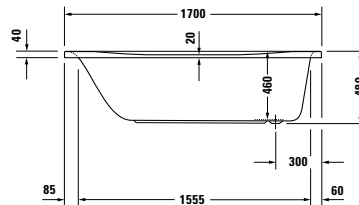

PuraVida Design Phoenix Design

Vana obdélník, verze na zabudování do pravého rohu, 1700 x 750 mm
5 mm sanitární akrylát

Délka	Šířka	Hloubka	Obsah 1 osoba	Hmotnost	Objednací číslo	EURO
1700	750	460	164	25,0	700181 00 0 00 0000	865,00
						Bílá (Alpin) - 00
Nohy vany						
Nohy pro vany a sprchové vaničky s boční délkou > 1000 mm					790100 00 0 00 0000	54,00
Kotva vany					790103 00 0 00 0000	23,00
Těsnění k vaně					790104 00 0 00 0000	37,00
Odpadní a přetoková armatura, chrom					790265 00 0 00 1000	88,00
Odpadní a přetoková armatura s integrovaným přítokem vody, chrom					790266 00 0 00 1000	326,00
Nosič vany pro # 700181					791920 00 0 00 0000	353,00
zvýšená cena za vrtání do okraje vany pro madlo k vaně					790660 00 0 00 0000	43,00
Barevné světlo s dálkovým ovládním pro vany (bílá-00, chrom 10)					790840 00 0 00 ** 00	1.108,00
Volitelný program pro # 700181						
Dřevěný panel, do levého rohu					8976	pozri str. 41
Dřevěný panel, do pravého rohu					8973	pozri str. 41
Dřevěný panel, předstěnová verze					8970	pozri str. 41
Dřevěný panel, pro niku					8979	pozri str. 41
Vany						
Air - Systém					710181 00 1 00 1000	3.160,00
Jet - Systém					710181 00 2 00 1000	2.904,00
Combi - Systém P					710181 00 3 00 1000	4.928,00
Combi - Systém E					710181 00 4 00 1000	5.409,00
Volitelné moduly					Modul č.	
Světlo					01	518,00
Masáž nohou					02	287,00
Masáž zad					03	427,00
Teplota					04	866,00
Management dezinfekce					05	592,00
Combi - Systém L					710181 00 5 00 1000	6.793,00
Volitelné moduly					Modul č.	
Barevné světlo (halogenové bodové světlo se nemontuje)					06	1.264,00
Teplota L					07	841,00
UV management desinfekce					08	718,00
Příslušenství k vířivým vanám						
zvýšená cena za odpadní a přetokovou armaturu s integrovaným přítokem					790208 00 0 00 1000	139,00
Dezinfekční prostředek, 1 litr					790300 00 0 00 0000	43,00
Barevné světlo s dálkovým ovládním pro vířivé vany (ne pro Combi L), (bílá-00, chrom- 10)					790841 00 0 00 ** 00	1.108,00
Vonná esence						PL CS 2 str. 376