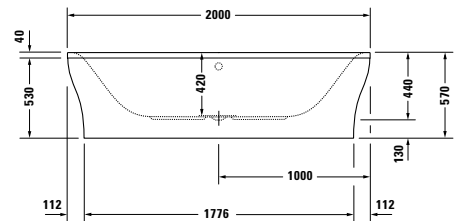

PuraVida Design Phoenix Design

Vana volně stojící, 2000 x 1000 mm
5 mm sanitární akrylát

Délka	Šířka	Hloubka	Obsah 1 osoba	Hmotnost	Objednací číslo	EURO
						Bílá (Alpin) - 00 4.323,00
2000	1000	420	245	72,0	700185 00 0 00 0000	4.323,00
Speciální odpadní a přetoková armatura						
Odpadní a přetoková armatura pro vany volně stojící, chrom					790267 00 0 00 1000	114,00
Odpadní a přetoková armatura s integrovaným přítokem vody pro vany volně stojící, chrom					790268 00 0 00 1000	375,00
zvýšená cena za vrtání do okraje vany pro madlo k vaně					790660 00 0 00 0000	43,00
Barevné světlo s dálkovým ovládním pro vany (bílá-00, chrom 10)					790840 00 0 00 ** 00	1.108,00
Vany						
Air - Systém					710185 00 1 00 1000	6.911,00
Jet - Systém					710185 00 2 00 1000	6.653,00
Combi - Systém P					710185 00 3 00 1000	8.677,00
Combi - Systém E					710185 00 4 00 1000	9.360,00
Volitelné moduly				Modul č.		
Světlo				01		518,00
Masáž nohou				02		287,00
Masáž zad				03		427,00
Teplota				04		866,00
Management dezinfekce				05		592,00
Combi - Systém L					710185 00 5 00 1000	11.047,00
Volitelné moduly				Modul č.		
Barevné světlo (halogenové bodové světlo se nemontuje)				06		1.264,00
Teplota L				07		841,00
UV management desinfekce				08		718,00
Příslušenství k vířivým vanám						
zvýšená cena za odpadní a přetokovou armaturu s integrovaným přítokem					790208 00 0 00 1000	139,00
Dezinfekční prostředek, 1 litr					790300 00 0 00 0000	43,00
Barevné světlo s dálkovým ovládním pro vířivé vany (ne pro Combi L), (bílá-00, chrom- 10)					790841 00 0 00 ** 00	1.108,00
Vonná esence						PL CS 2 str. 376