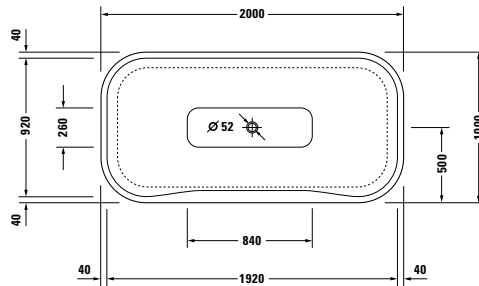

PuraVida Design Phoenix Design

Vana volně stojící, 2000 x 1000 mm
5 mm sanitární akrylát

Délka	Šířka	Hloubka	Obsah 1 osoba	Hmotnost	Objednací číslo	EURO
						Bílá (Alpin) - 00 4.323,00
2000	1000	420	245	72,0	700185 00 0 00 0000	4.323,00
Speciální odpadní a přetoková armatura						
Odpadní a přetoková armatura pro vany volně stojící, chrom					790267 00 0 00 1000	114,00
Odpadní a přetoková armatura s integrovaným přítokem vody pro vany volně stojící, chrom					790268 00 0 00 1000	375,00
zvýšená cena za vrtání do okraje vany pro madlo k vaně					790660 00 0 00 0000	43,00
Barevné světlo s dálkovým ovládním pro vany (bílá-00, chrom 10)					790840 00 0 00 ** 00	1.108,00
Vany						
Air - Systém					710185 00 1 00 1000	6.911,00
Jet - Systém					710185 00 2 00 1000	6.653,00
Combi - Systém P					710185 00 3 00 1000	8.677,00
Combi - Systém E					710185 00 4 00 1000	9.360,00
Volitelné moduly				Modul č.		
Světlo				01		518,00
Masáž nohou				02		287,00
Masáž zad				03		427,00
Teplota				04		866,00
Management dezinfekce				05		592,00
Combi - Systém L					710185 00 5 00 1000	11.047,00
Volitelné moduly				Modul č.		
Barevné světlo (halogenové bodové světlo se nemontuje)				06		1.264,00
Teplota L				07		841,00
UV management desinfekce				08		718,00
Příslušenství k vířivým vanám						
zvýšená cena za odpadní a přetokovou armaturu s integrovaným přítokem					790208 00 0 00 1000	139,00
Dezinfekční prostředek, 1 litr					790300 00 0 00 0000	43,00
Barevné světlo s dálkovým ovládním pro vířivé vany (ne pro Combi L), (bílá-00, chrom- 10)					790841 00 0 00 ** 00	1.108,00
Vonná esence						PL CS 2 str. 376