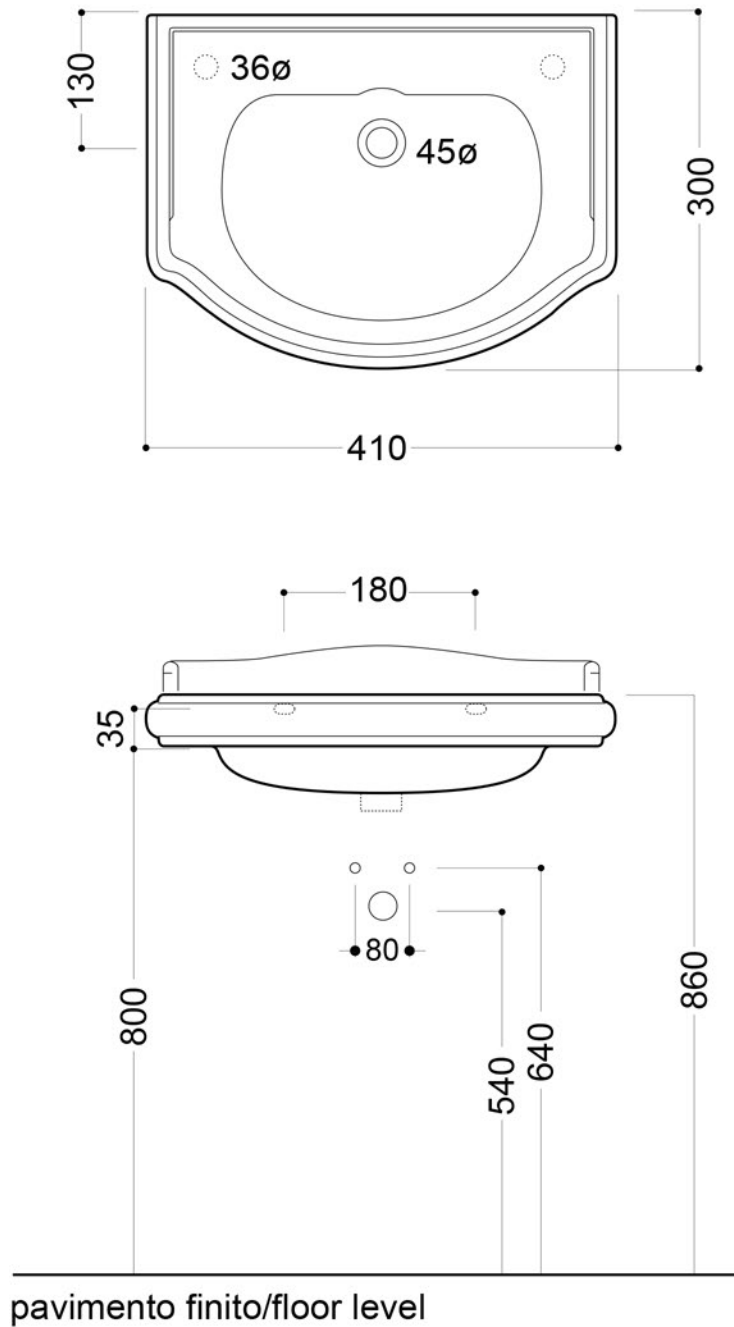

RETRO

Cod.1033

Lavabo 41 monoforo laterale dx o sx a richiesta
One hole washbasin 41 (hole left or right side)

103301