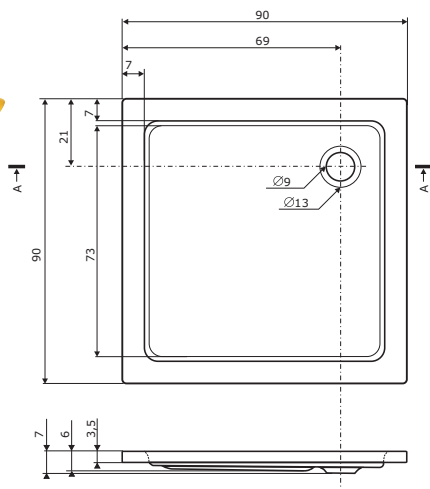

Eris

90 x 90 x 3,5 cm

Čtvercová sprchová vanička ERIS se vyrábí v provedení s hladkým povrchem. Odpad u sprchové vaničky má průměr 90 mm. Hloubka vaničky je 3,5 cm.

doplňky Eris

SKRH 2/90.....	str. 138od 8.125,- Kč
BSSP 90.....	str. 144od 3.595,- Kč
SDK 90.....	str. 145od 6.740,- Kč
SD 2/90.....	str. 147od 7.940,- Kč
PSKRH 2/90 S.....	str. 15921.290,- Kč
PSDKR 1/90 S.....	str. 16211.190,- Kč
PBS 1/90 S.....	str. 1626.920,- Kč
PSKDS 1/90 S.....	str. 16318.495,- Kč
SDKR 1/90.....	str. 146od 4.915,- Kč
ESDKR 1/90 S.....	str. 16910.990,- Kč
ESDKR 1/90 S E.....	str. 16910.190,- Kč
SIFON T50.....	str. 114230,- Kč