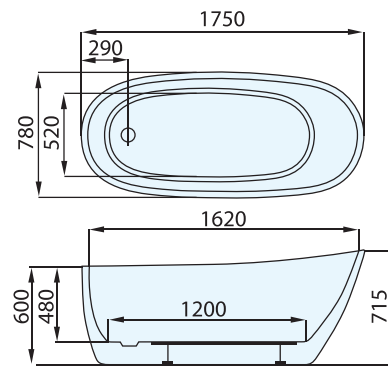

AXEL

DESIGN: SANTECH

bílé provedení: 1750 x 780
černo-bílé provedení: 1750 x 780

34 485 CZK / 1 368 EUR
36 985 CZK / 1 467 EUR
cena vč. DPH

Získejte pocit volnosti a neomezení

Prostorová vana Vana AXEL 175 x 78 se Vám **odmění pocitem vysokého komfortu**. Budete ležet v lázni a kolem Vás bude dost místa, nic Vás nebude omezovat. **Vana i celobvodový vnější plášť tvoří kompaktní celek**. Zářivě bílý akrylátový povrch **umožňuje jeho snadnou údržbu** a díky nižší hmotnosti je manipulace s vanou velmi snadná. Volně stojící vana AXEL se napojuje na odpad pomocí odtokového kompletu Click-Clack a flexi odpadové hadice HT DN 50. K napouštění vody do vany je vhodná vanová baterie do podlahy. Přívody teplé a studené musí být vedeny podlahou.

kód zboží: bílá barva	SAAXE175B
kód zboží: černo-bílá barva	SAAXE175CB
délka x šířka (mm)	1750 x 780
hloubka (mm)	480
průměrná spotřeba vody (l)	200

celková výška vany (mm)	715
materiál	litý PMMA
povrch	lesklý
váha vany (kg)	35
speciální sifon click-clack	součástí vany