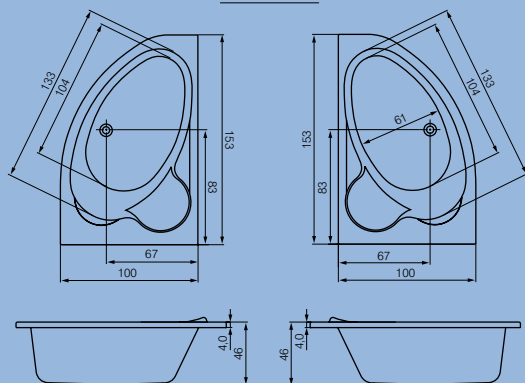

# K KALIOPE

wanna asymetryczna / asymmetric bathtub  
asymmetrische wanne / ванна асимметричная

153x100

# KALIOPE

**KALIOPE**  
153x100

## PANEL

casing / Frontschürze / панель

Nazwa wyrobu Name of product Produktname Название изделия	Długość Length Länge Длина (cm) / (cm)	Szerokość Width Breite Ширина (cm) / (cm)	Wysokość Height Höhe Высота (cm) / (cm)	Głębokość przy odpływie Depth at the outflow Tiefe bei dem Abfluß Глубина при стоке (cm) / (cm)	Objętość do przelewu Volume before overflowing Volumen bis zum berlauf Объем до перелива (l) / (л)	Waga netto Net weight Nettogewicht Вес нетто (kg) / (кг)	Waga brutto Gross weight Bruttogewicht Вес брутто (kg) / (кг)	Ilość sztuk na palecie No. Of pieces on a pallet Stückanzahl pro Palette Количество штук на поддоне
Wanna / Bath tub Wanne / Ванна	153	100		45	225	20,5	21,8	11
panel / casing Frontschürze / панель			55			5,4	5,8	15