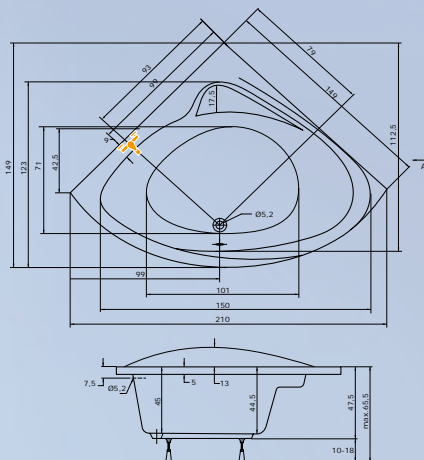

Bílá	13.640,- Kč
Ägäis	16.367,- Kč
Bahama	16.367,- Kč
Manhattan	16.367,- Kč
Pergamon	16.367,- Kč

VVR0201
VVR0206
VVR0202
VVR0203
VVR0205