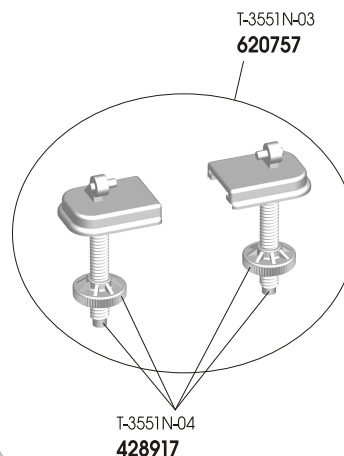

Záchodové sedátko

T-3550N

620600
EAN: 8584049014720

PP 0.9 kg

		T-3542	T-3545	T-3549	T-3550	T-3551	T-3554	T-3555	P-3556S	P-3557	P-3557K
		620614	620615	620616	620600	620591	620617	620618	620836	620969	621443
JIKA	DINO				■				■	■	■
	LYRA					■		■			
	LYRA PLUS (závesná)									■	■
	LYRA PLUS (kombi)					■					
	ZETA	■							■	■	■
	OLYMP (závesná)									■	■
	MIO				■		■			■	■
	OLYMP NEW									■	■
	LUKAS	■			■		■				
	RIGO				■						
NORMA	■			■		■					
PLUTO	■			■				■			
ROMAN	■			■		■		■			
KOLO	REKORD	■					■		■	■	■
	NOVA (závesná)							■	■	■	■
	NOVA (stojatá)								■	■	■
	NOVA (kombi)								■	■	■
	PANDA (kombi)	■							■	■	■
	NOVA TOP							■	■	■	■
	PRIMO (závesná)	■			■				■	■	■
	PRIMO (kombi)	■							■	■	■
CERSANIT	PRESIDENT P20	■					■	■	■	■	■
	PRESIDENT P10				■		■		■	■	■
	PRESIDENT (závesná)							■	■	■	■
	PRESIDENT (stojatá)				■		■		■	■	■
	PRESIDENT (kombi)	■			■		■		■	■	■
	DELFI (závesná)	■							■	■	■
	IRYDA (závesná)								■	■	■
	IRYDA (kombi)	■			■				■	■	■
KORAL (kombi)				■		■		■	■	■	
KERAMIN									■	■	
SAVAL				■					■	■	
IDEAL STANDARD	ECCO (závesná)								■	■	■
	ECCO (kombi)	■							■	■	■
	DANIA		■								
	SAN REMO								■		
	KHEOPS								■		
KERSAN							■	■	■	■	
SANKER								■	■	■	
KERAMAG	■							■	■	■	
ALFOLDI								■	■	■	
MLADENOVAC	INES	■							■	■	■
	LABUD	■							■	■	■
	KIRA	■							■	■	■
LIESKOVAC								■	■	■	
	VICTORIA								■	■	■