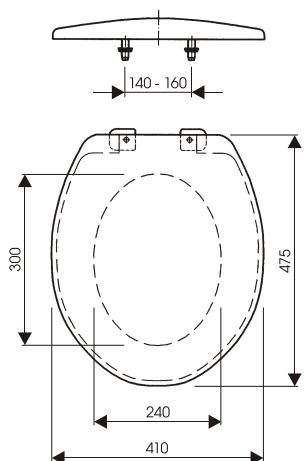

Záchodové sedátko

T-3550N

620600
EAN: 8584049014720

PP 0.9 kg

		T-3542	T-3545	T-3549	T-3550	T-3551	T-3554	T-3555	P-3556S	P-3557	P-3557K
		620614	620615	620616	620600	620591	620617	620618	620836	620969	621443
JIKA	DINO				■				■	■	■
	LYRA					■		■			
	LYRA PLUS (závesná)									■	■
	LYRA PLUS (kombi)					■					
	ZETA	■							■	■	■
	OLYMP (závesná)									■	■
	MIO				■		■			■	■
	OLYMP NEW									■	■
	LUKAS	■			■		■				
	RIGO				■						
NORMA	■			■		■					
PLUTO	■			■				■			
ROMAN	■			■		■		■			
KOLO	REKORD	■					■		■	■	■
	NOVA (závesná)							■	■	■	■
	NOVA (stojatá)								■	■	■
	NOVA (kombi)								■	■	■
	PANDA (kombi)	■							■	■	■
	NOVA TOP							■	■	■	■
	PRIMO (závesná)	■			■				■	■	■
	PRIMO (kombi)	■							■	■	■
CERSANIT	PRESIDENT P20	■					■	■	■	■	■
	PRESIDENT P10				■		■		■	■	■
	PRESIDENT (závesná)							■	■	■	■
	PRESIDENT (stojatá)				■		■		■	■	■
	PRESIDENT (kombi)	■			■		■		■	■	■
	DELFI (závesná)	■							■	■	■
	IRYDA (závesná)								■	■	■
	IRYDA (kombi)	■			■				■	■	■
KORAL (kombi)				■		■		■	■	■	
KERAMIN									■	■	
SAVAL				■					■	■	
IDEAL STANDARD	ECCO (závesná)								■	■	■
	ECCO (kombi)	■							■	■	■
	DANIA		■								
	SAN REMO								■		
	KHEOPS								■		
KERSAN							■	■	■	■	
SANKER								■	■	■	
KERAMAG	■							■	■	■	
ALFOLDI								■	■	■	
MLADENOVAC	INES	■							■	■	■
	LABUD	■							■	■	■
	KIRA	■							■	■	■
LIESKOVAC								■	■	■	
	VICTORIA								■	■	■