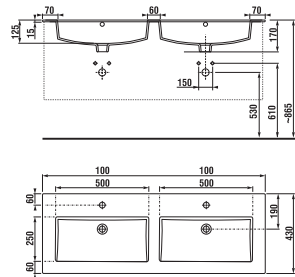

# skříňka s dvojumyvadlem 120 cm

\* Skříňky jsou dodávány s černými úchytkami.

**K dispozici od 10/2014**

Číslo výrobku	Popis výrobku	Barva korpus/dveře, čelo	
		 bílá	 tmavý dub
4.5366.1.176.300.1	skříňka s 4 dveřmi včetně dvojumyvadla 120 × 43 cm	9 032 Kč	
4.5366.1.176.302.1	skříňka s 4 dveřmi včetně dvojumyvadla 120 × 43 cm		9 032 Kč
4.5366.2.176.300.1	skříňka s 4 zásuvkami včetně dvojumyvadla 120 × 43 cm	10 948 Kč	
4.5366.2.176.302.1	skříňka s 4 zásuvkami včetně dvojumyvadla 120 × 43 cm		10 948 Kč