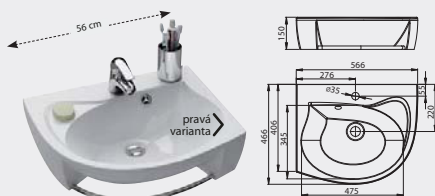

Umyvadlo Rosa