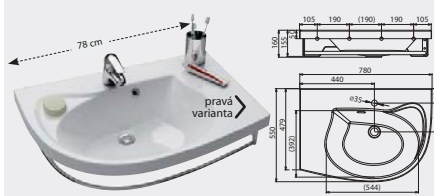

Umyvadlo Rosa Comfort