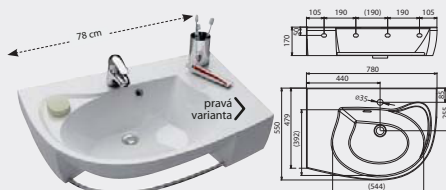

Umyvadlo Rosa Comfort Plus

UMYVADLA

Rosa L/R	4 990
Rosa Comfort L/R	6 990
Rosa Comfort Plus L/R	8 490
Rosa Comfort L/R nábytkové	5 990

PRÍSLUŠENSTVÍ

Umyvadlová piletka	430
Sifon chromový	1 990

L (left) - levá varianta výrobku.

R (right) - pravá varianta výrobku.

Ceny jsou uvedeny v Kč včetně DPH.

Výrobky jsou standardně dodávány do 14 dnů.