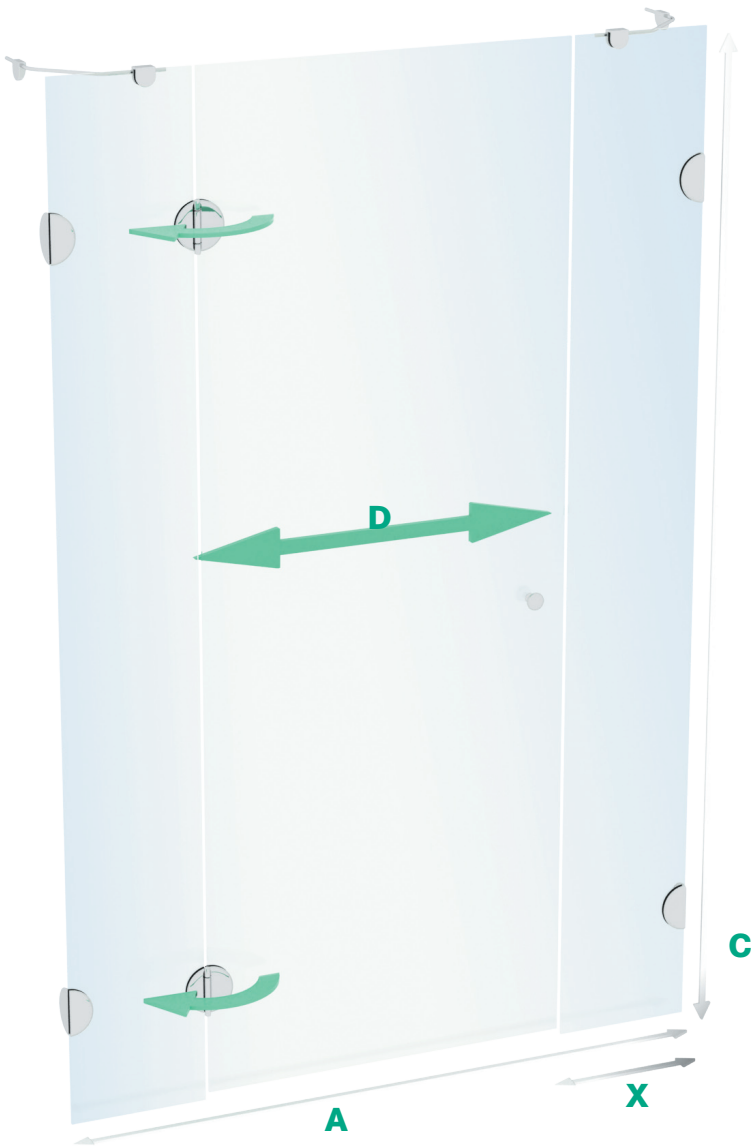

PSDKR 1/120 S

PSDKR 1/120 S L

X 25 cm, A 120 cm, C 187 cm, D šířka vstupu 68 cm

PSDKR 1/120 S R

X 25 cm, A 120 cm, C 187 cm, D šířka vstupu 68 cm